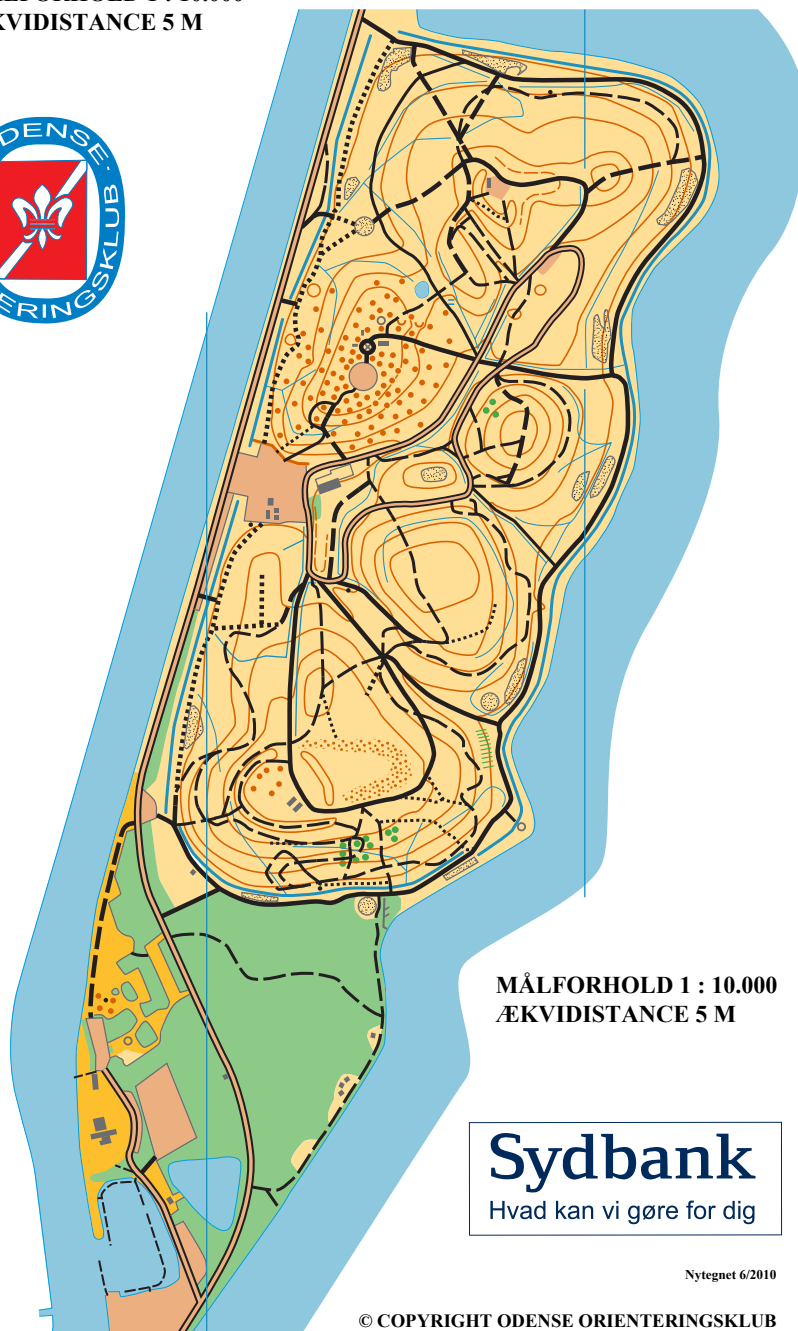

Orienteringskort, fremstillet af Odense Orienteringsklub

STIGE Ø

MÅLFORHOLD 1 : 10.000

ÆKVIDISTANCE 5 M

MÅLFORHOLD 1 : 10.000
ÆKVIDISTANCE 5 M

Sydbank
Hvad kan vi gøre for dig

Nytegnet 6/2010

© COPYRIGHT ODENSE ORIENTERINGSKLUB