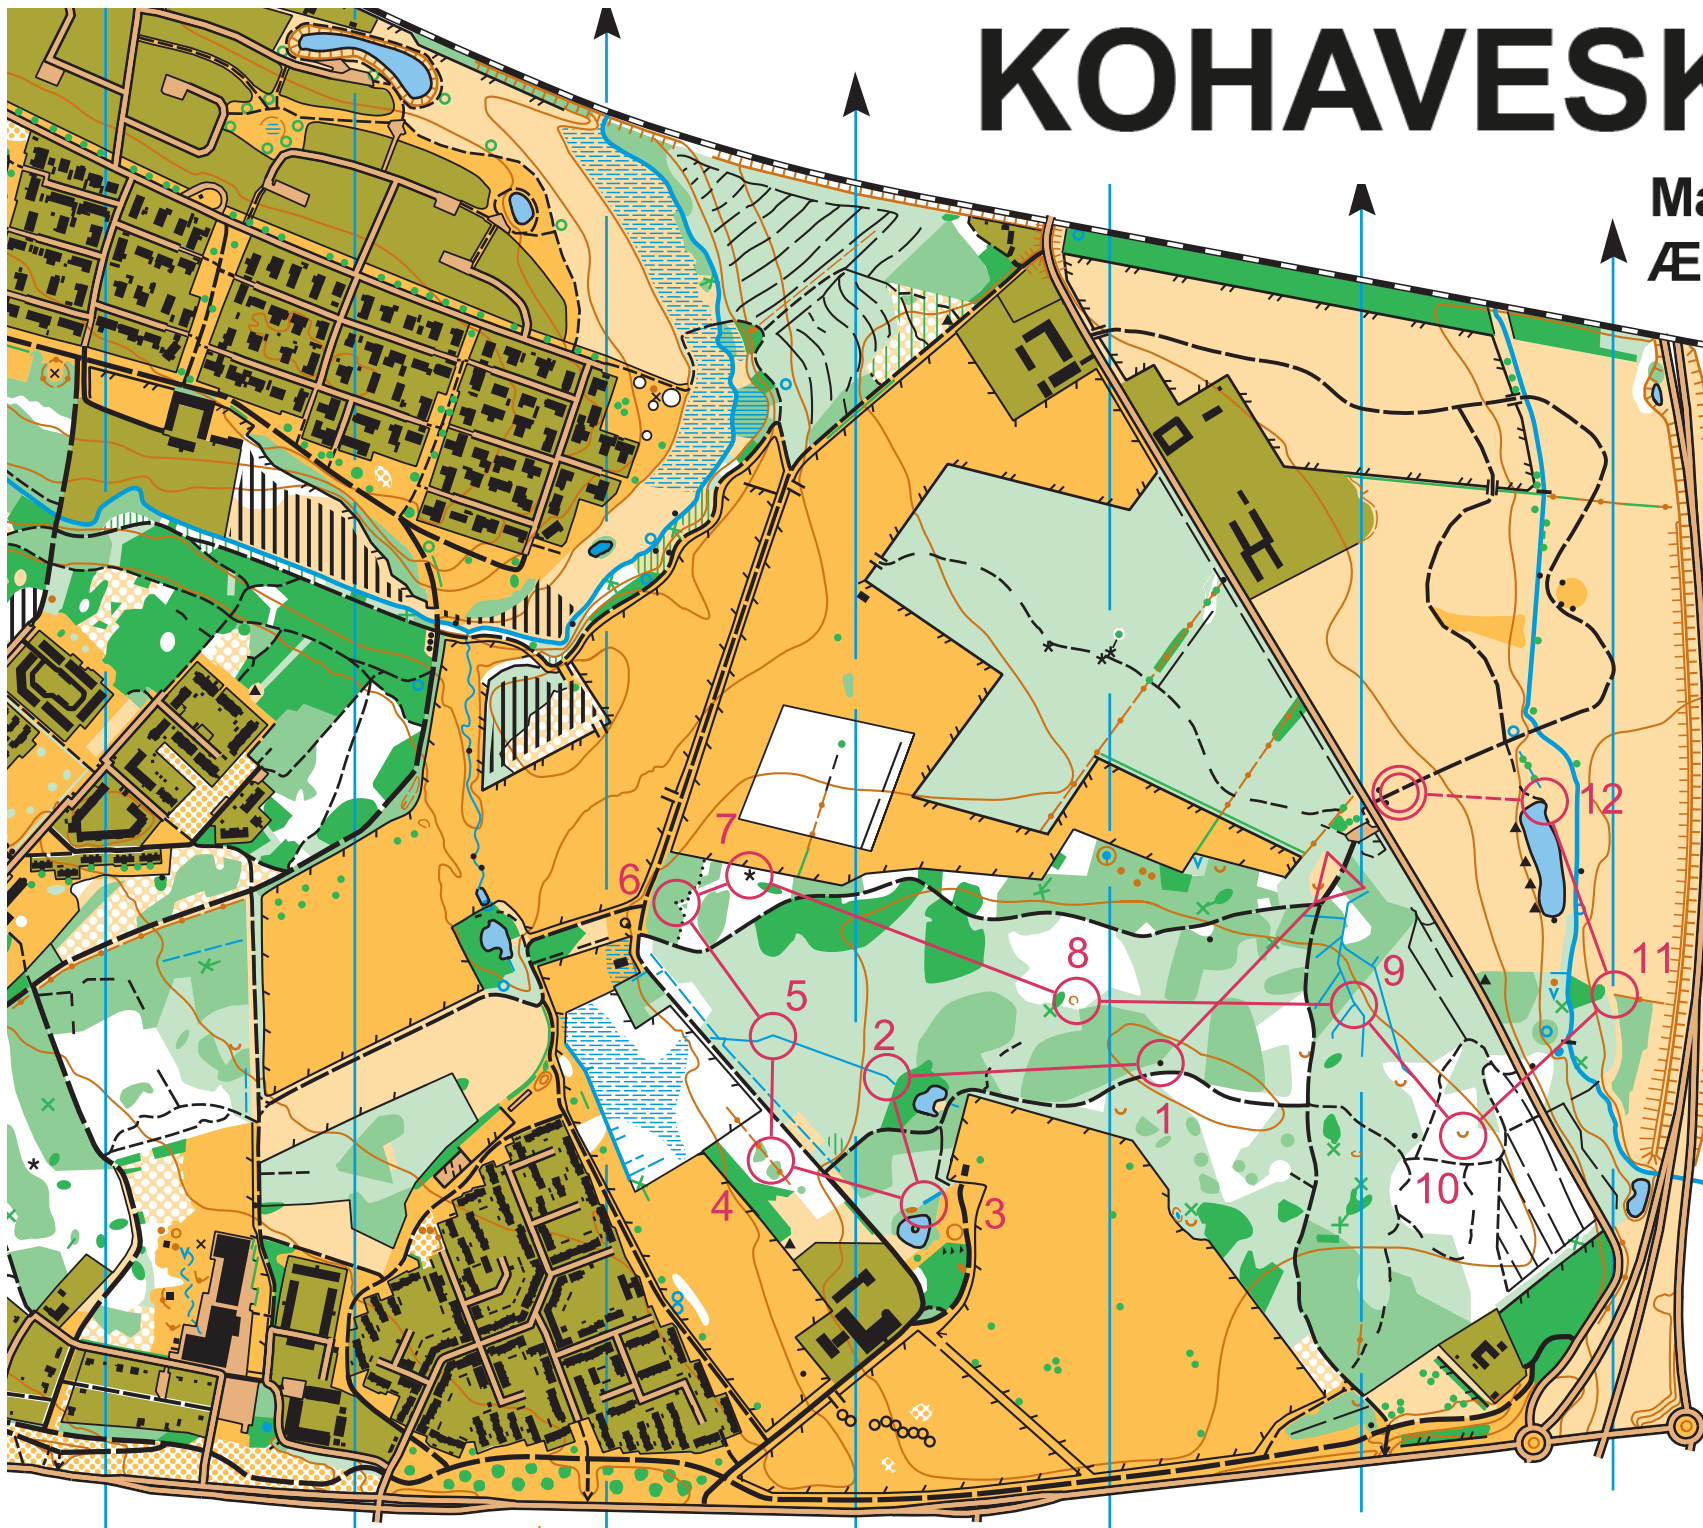

KOHAVESKOVEN

Målforhold 1 : 7.500
Ækvidistance 2,5m

**Fyns 5-davs 1. etape
2017 Kohave**

		Veteran	2,5 km			
▷			/	⊗	Y	
1	218	▲				
2	206	⊗				<
3	223	⊗				✓
4	204	#				⌢
5	205	⊗				<
6	198	⊗				<
7	199	X				
8	209	○				○
9	215	⊗	⊗	Y		
10	221	∪				
11	216	#				⌢
12	214	⊗				⌢

○-----150 m----->⊗

www.condes.net 9.3.6 Odense Orienteringsklub
kohave 245

Reservefelter
Bruges ved svigt af elektronisk tidskontrol

R1	R2	R3
----	----	----