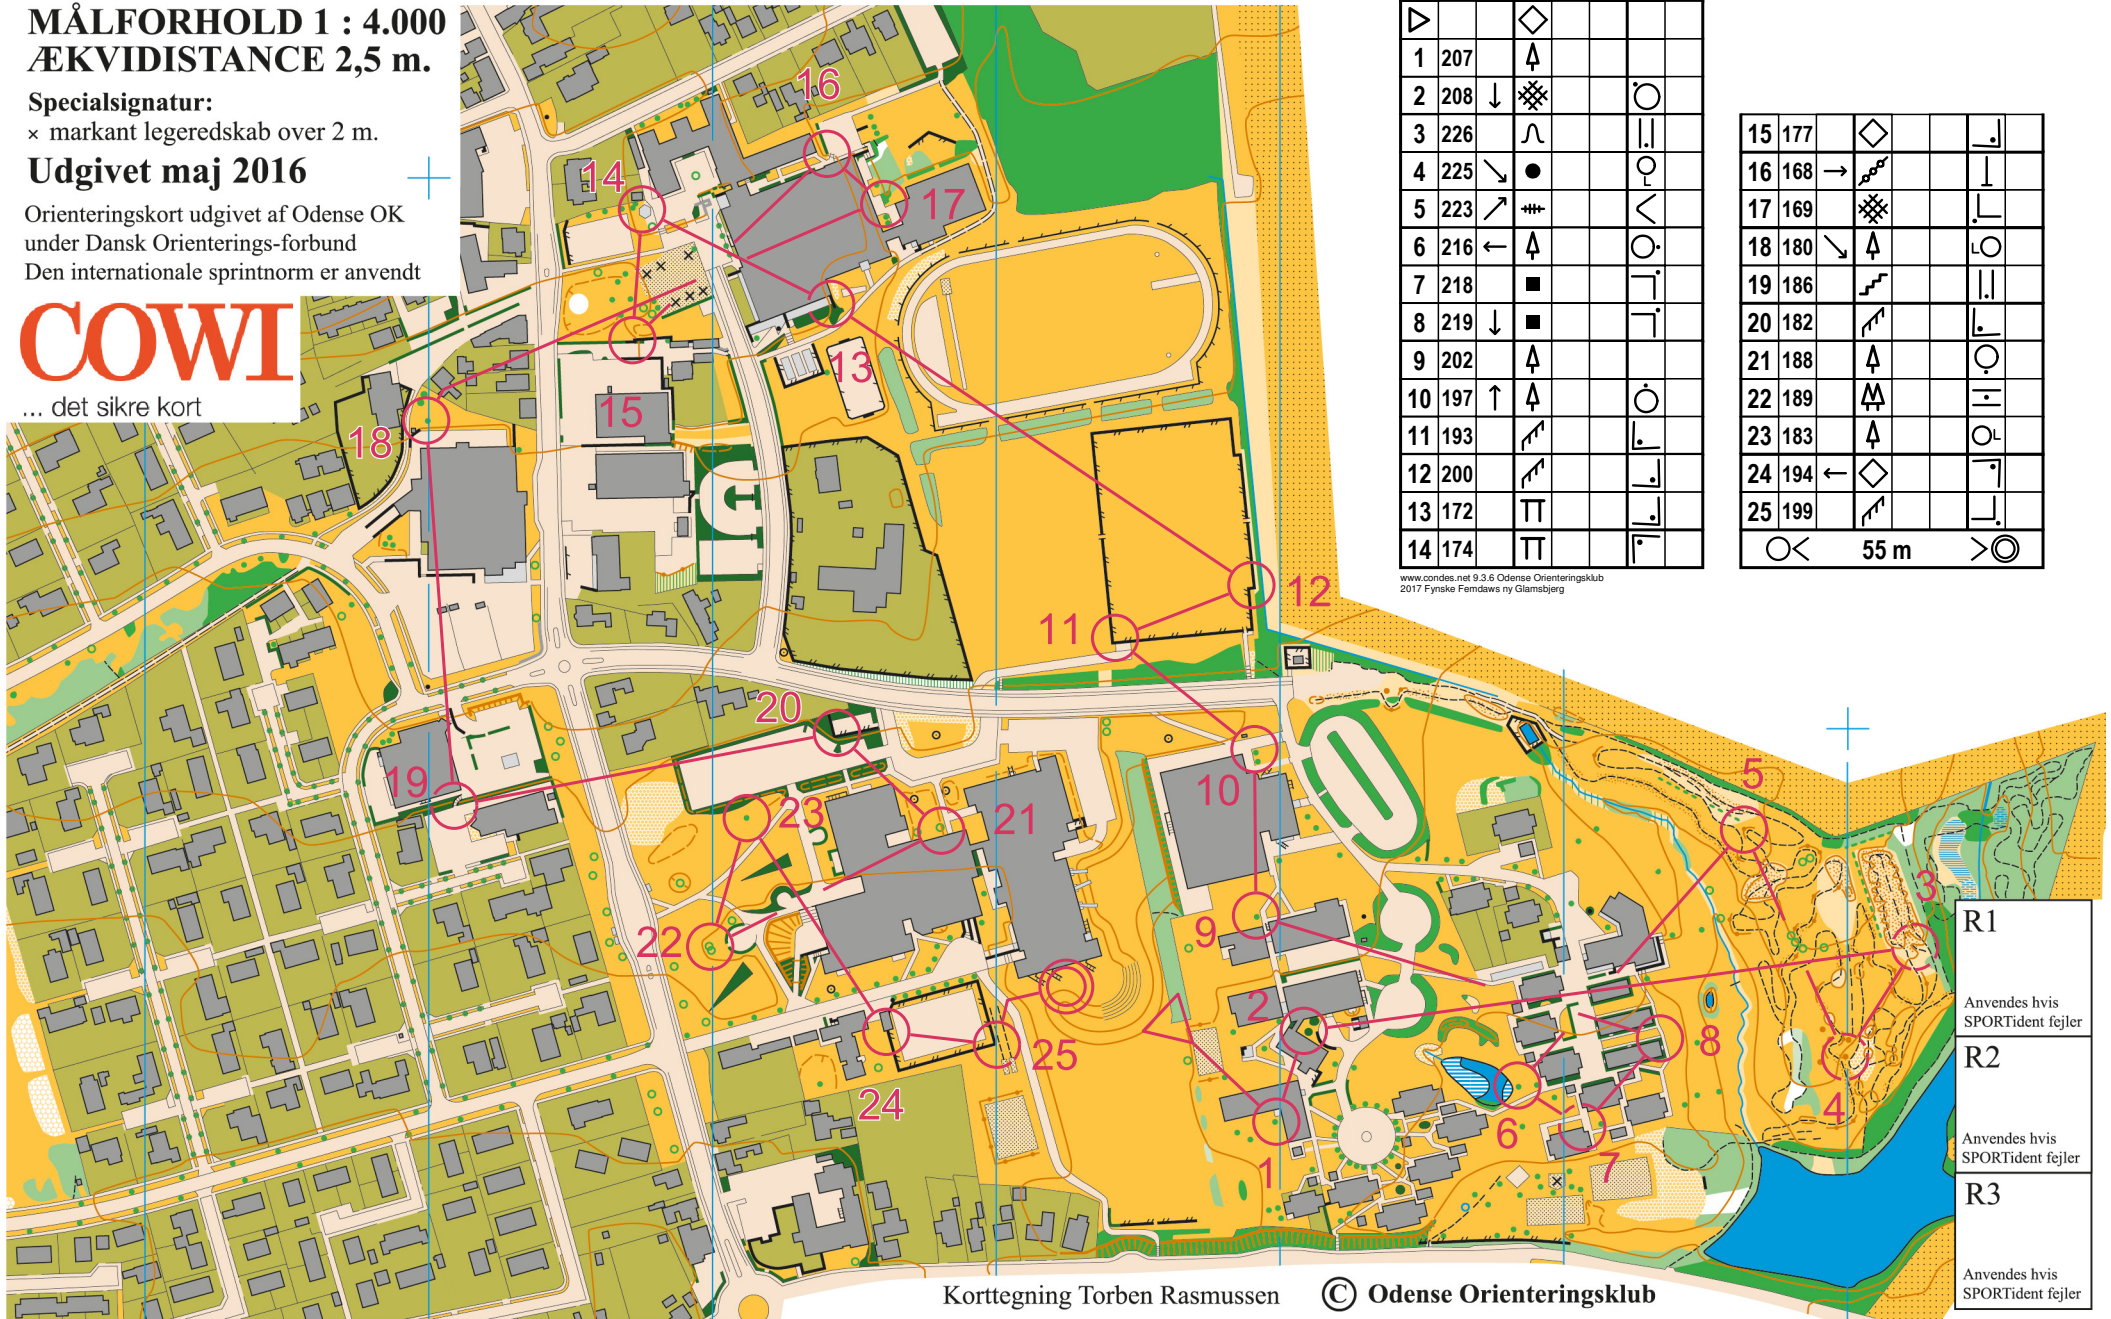

# GLAMSBJERG SYD

MÅLFORHOLD 1 : 4.000  
ÆKVIDISTANCE 2,5 m.

Specialsignatur:

× markant legeredskab over 2 m.

Udgivet maj 2016

Orienteringskort udgivet af Odense OK  
under Dansk Orienterings-forbund  
Den internationale sprintnorm er anvendt

**COWI**

... det sikre kort

Kombination:BB (3)

Fynske Femdaws Glamsbjerg			
A	Lang	3,3 km	
1	207	↑	
2	208	↓	⊗
3	226	↖	
4	225	↘	●
5	223	↗	⦶
6	216	←	○
7	218	■	┌
8	219	↓	└
9	202	↑	
10	197	↑	○
11	193	↖	┌
12	200	↖	┌
13	172	┌	┌
14	174	┌	┌
15	177	◇	┌
16	168	→	┌
17	169	⊗	┌
18	180	↘	○
19	186	↖	
20	182	↖	┌
21	188	↑	○
22	189	⦶	┌
23	183	↑	○
24	194	←	┌
25	199	↖	┌

15	177	◇	┌
16	168	→	┌
17	169	⊗	┌
18	180	↘	○
19	186	↖	
20	182	↖	┌
21	188	↑	○
22	189	⦶	┌
23	183	↑	○
24	194	←	┌
25	199	↖	┌

○ < 55 m > ⊙

Korttegning Torben Rasmussen

© Odense Orienteringsklub

R1

Anvendes hvis  
SPORTident fejler