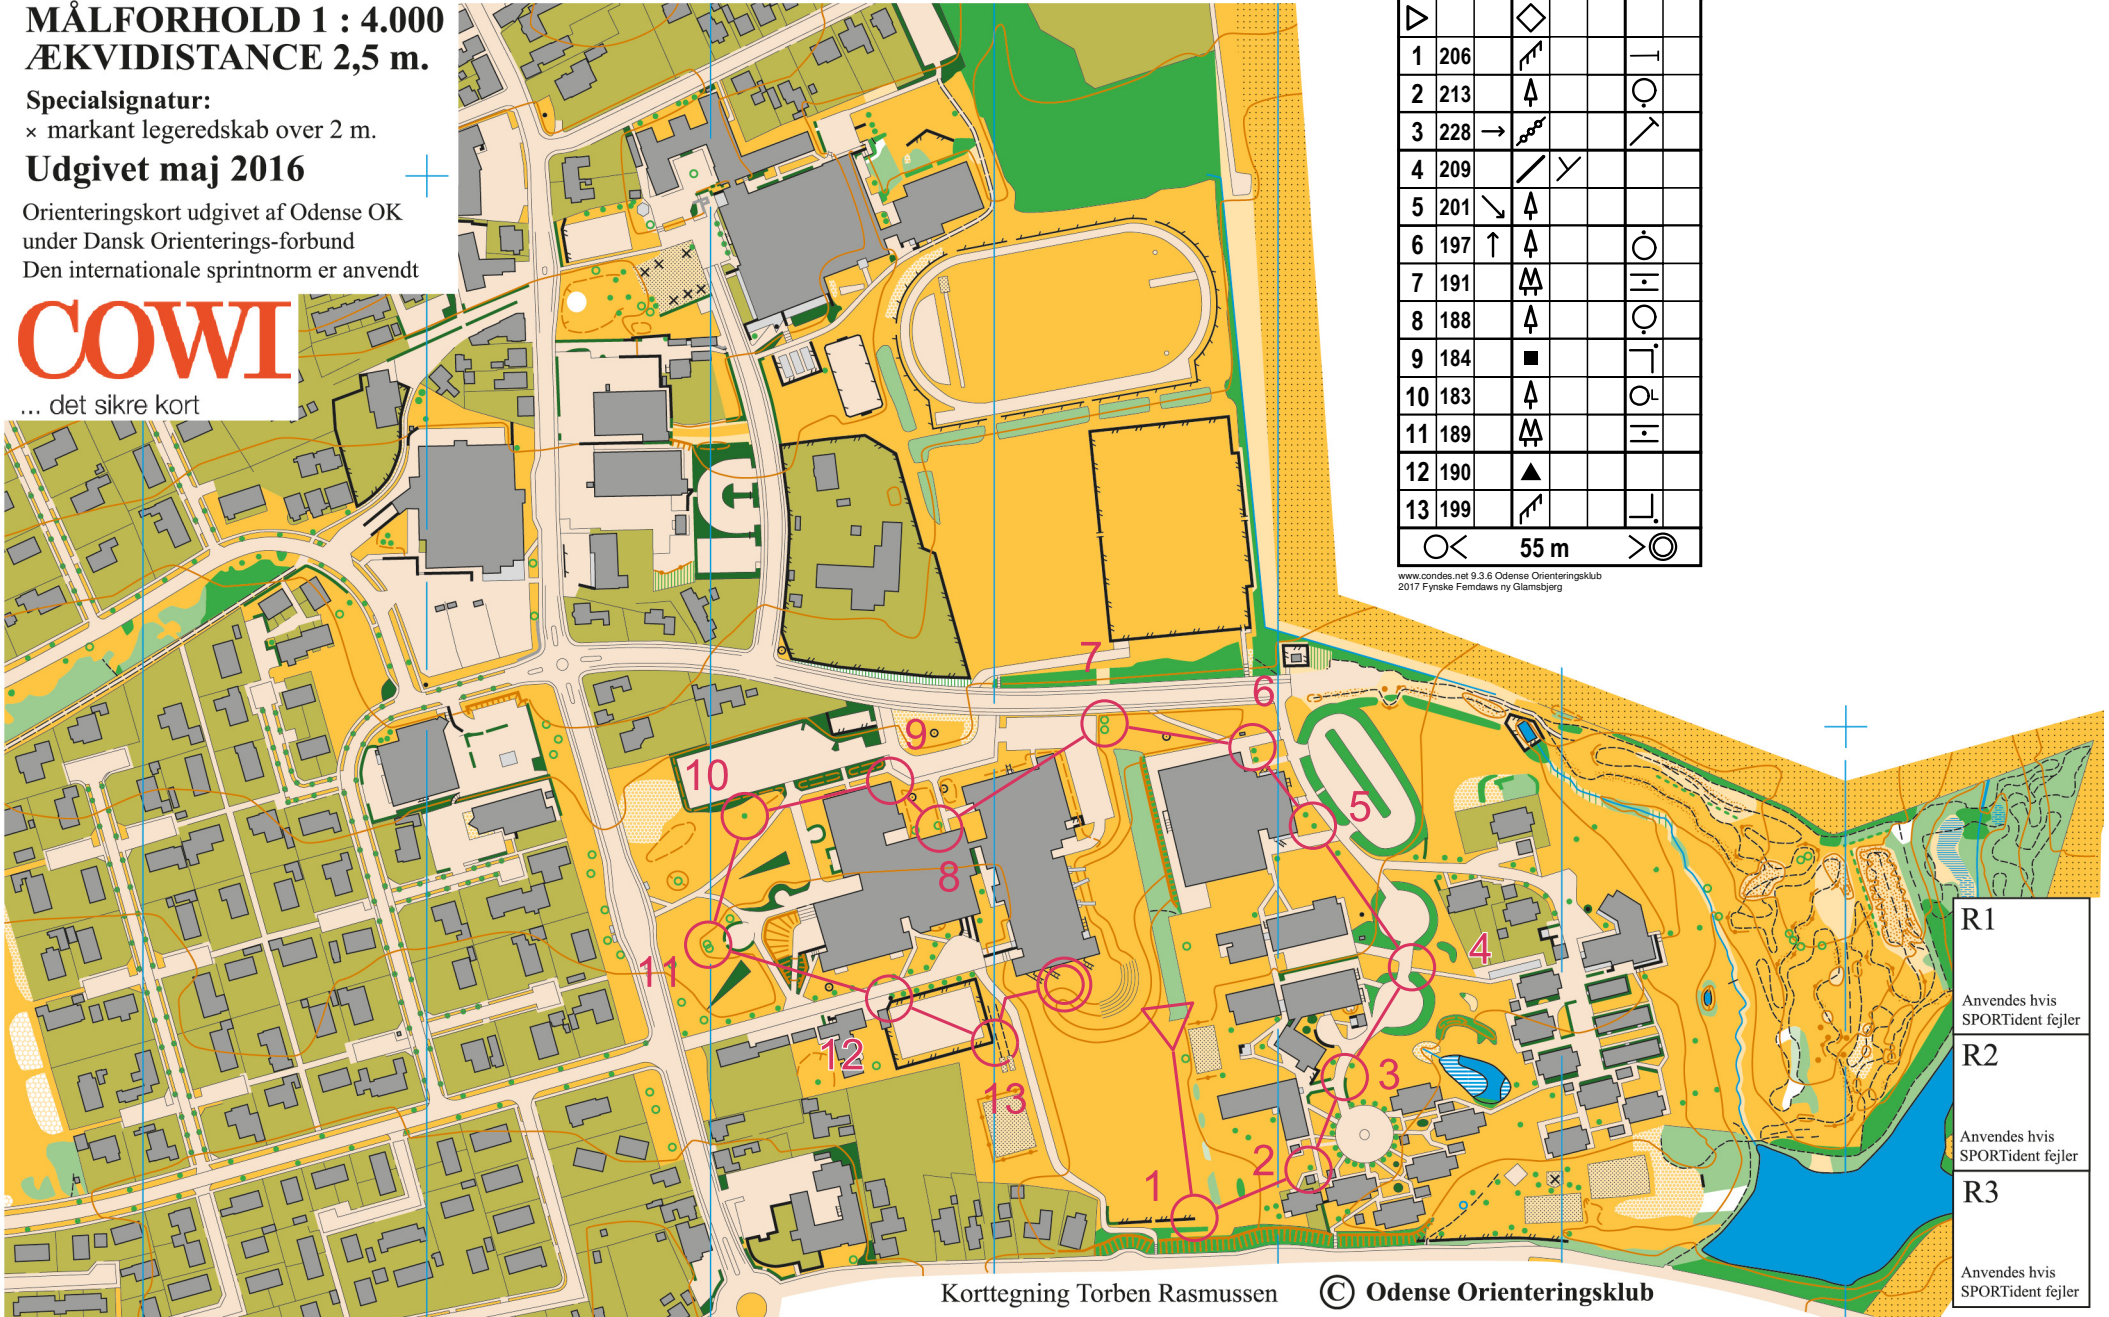

GLAMSBJERG SYD

MÅLFORHOLD 1 : 4.000
ÆKVIDISTANCE 2,5 m.

Specialsignatur:

× markant legeredskab over 2 m.

Udgivet maj 2016

Orienteringskort udgivet af Odense OK
under Dansk Orienterings-forbund
Den internationale sprintnorm er anvendt

COWI

... det sikre kort

Fynske Femdaws Glamsbjerg			
Begynder	1,0 km		
1 206	↗	◇	⊥
2 213	↑	⊥	○
3 228	→	↘	↗
4 209	↘	↘	
5 201	↘	↑	
6 197	↑	↑	○
7 191	⊥	⊥	⊥
8 188	↑	⊥	○
9 184	■	⊥	⊥
10 183	↑	⊥	○
11 189	⊥	⊥	⊥
12 190	▲		
13 199	↗	⊥	⊥

○ < 55 m > ⊙

R1

Anvendes hvis
SPORTident fejler

R2

Anvendes hvis
SPORTident fejler

R3

Anvendes hvis
SPORTident fejler

Korttegning Torben Rasmussen

© Odense Orienteringsklub