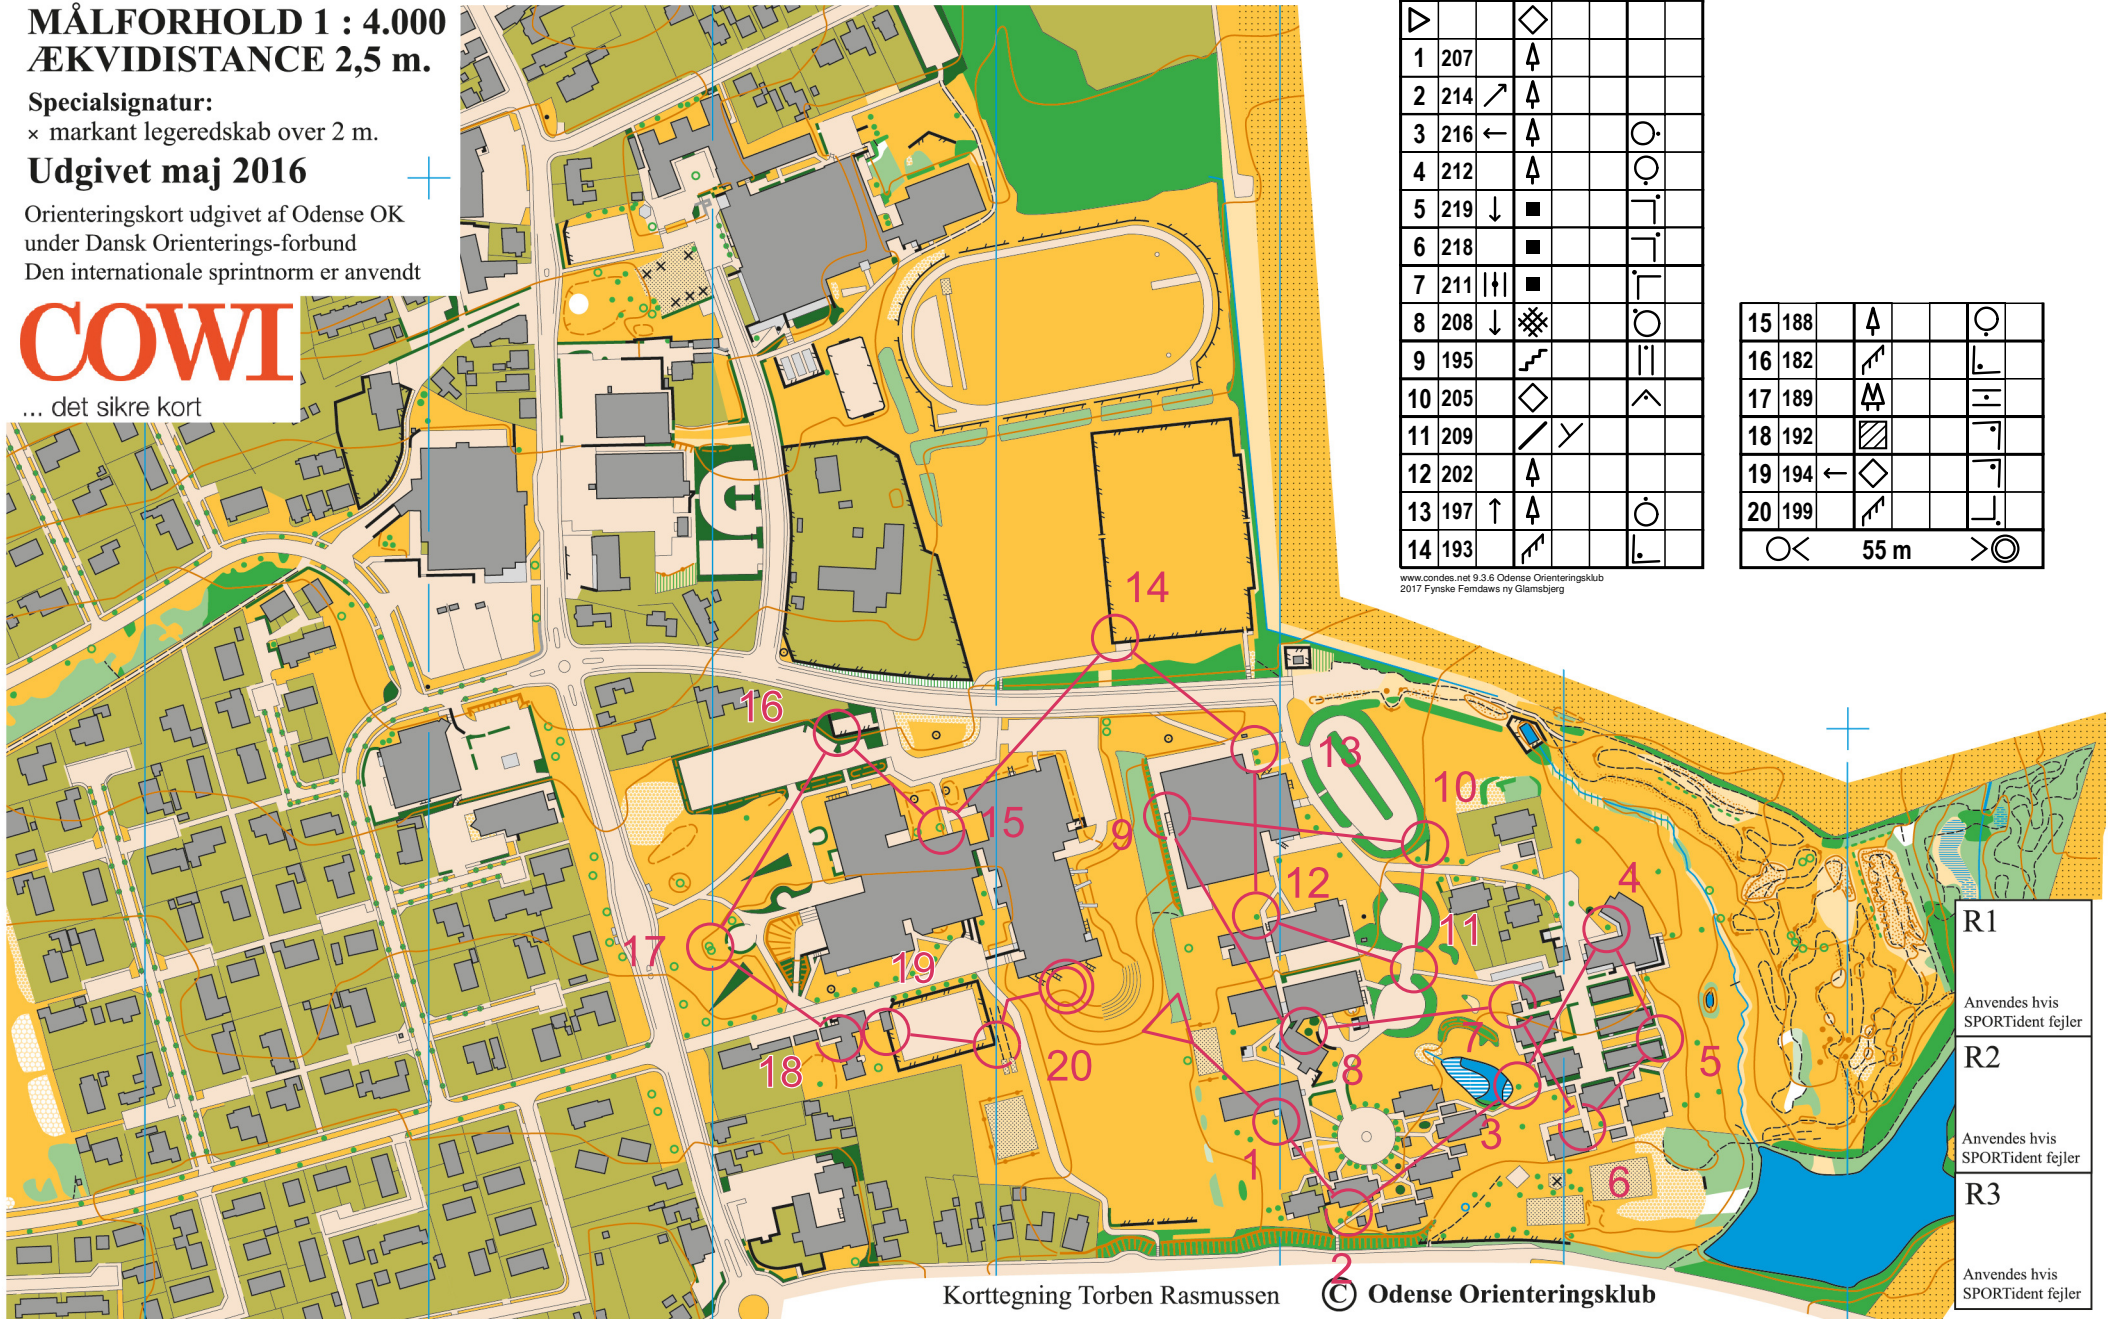

GLAMSBJERG SYD

MÅLFORHOLD 1 : 4.000
ÆKVIDISTANCE 2,5 m.

Specialsignatur:

× markant legeredskab over 2 m.

Udgivet maj 2016

Orienteringskort udgivet af Odense OK
under Dansk Orienterings-forbund
Den internationale sprintnorm er anvendt

COWI

... det sikre kort

Kombination:BB (3)

Fynske Femdaws Glamsbjerg

Veteran		1,8 km		
▶		◇		
1	207	↑		
2	214	↗	↑	
3	216	←	↑	○
4	212	↑		○
5	219	↓	■	┌
6	218	■		┌
7	211	|||	■	┌
8	208	↓	⊗	○
9	195	↘		||
10	205	◇		^
11	209	↘	↘	
12	202	↑		
13	197	↑	↑	○
14	193	↗		└

15	188	↑		○
16	182	↗		└
17	189	⊗		┌
18	192	⊗		┌
19	194	←	◇	┌
20	199	↗		└

○ < 55 m > ◎

R1	Anvendes hvis SPORTident fejler
R2	Anvendes hvis SPORTident fejler
R3	Anvendes hvis SPORTident fejler

Korttegning Torben Rasmussen

© Odense Orienteringsklub