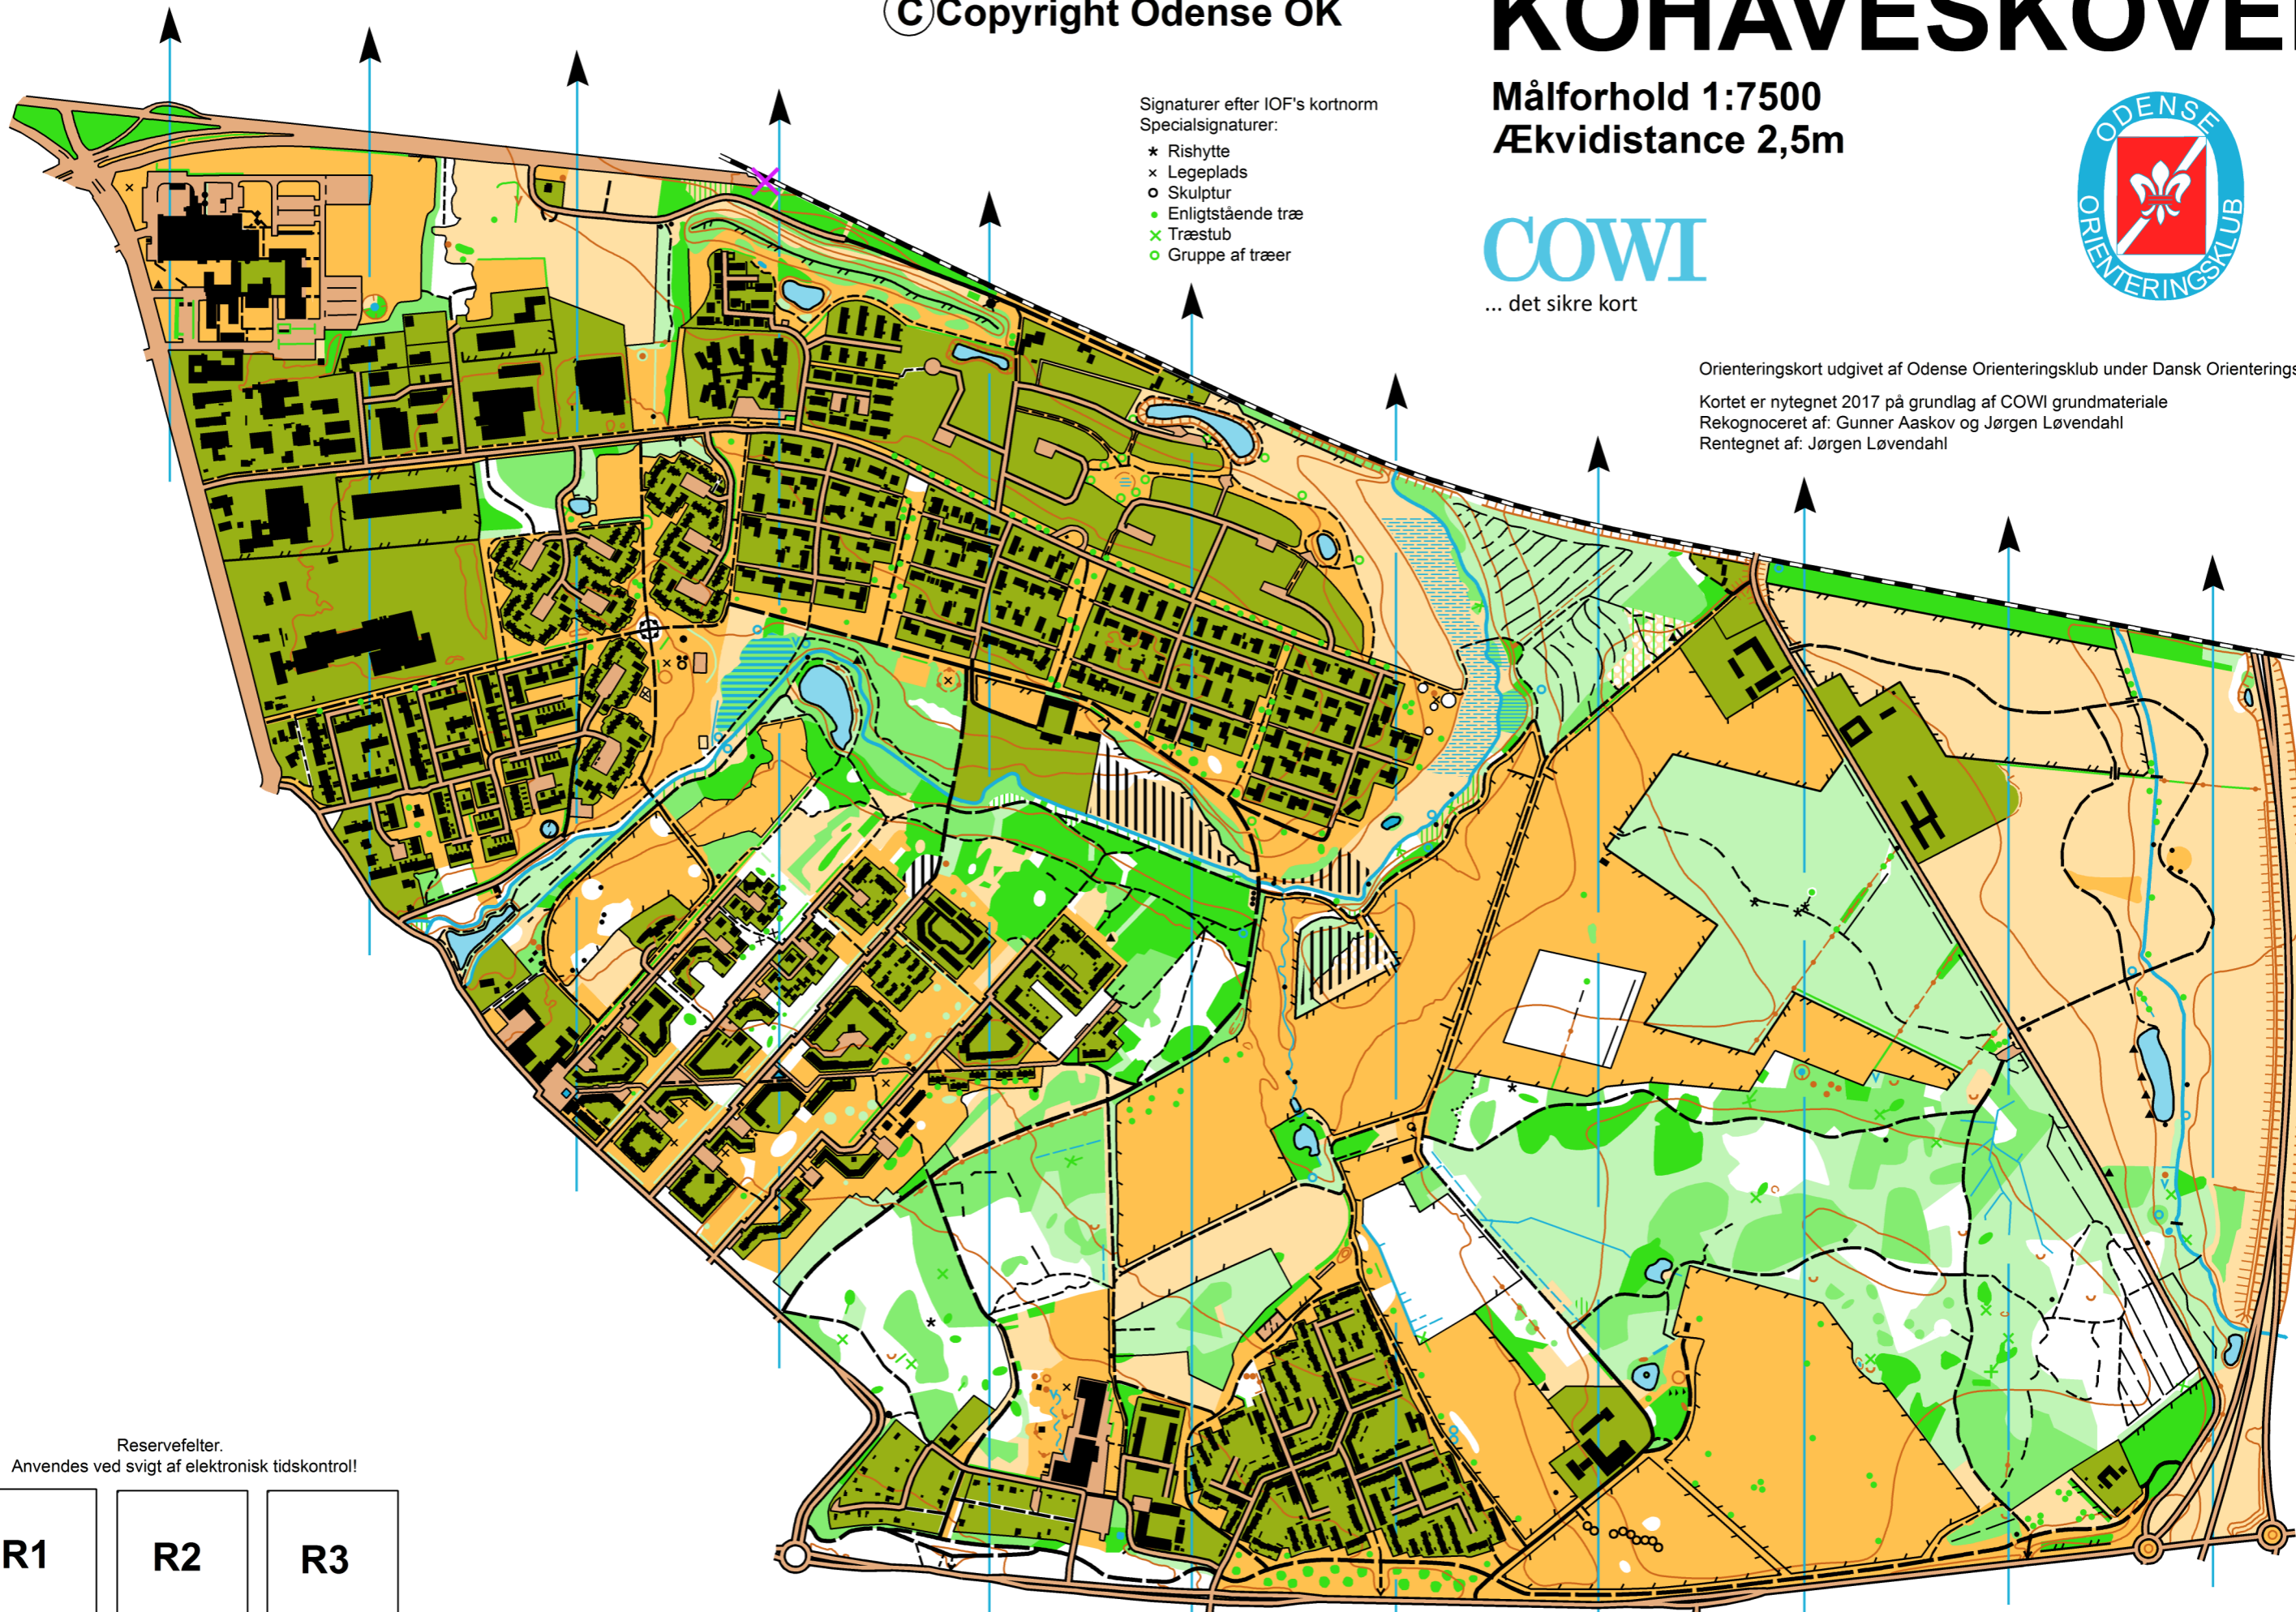

# KOHAVESKOVEN

Målforhold 1:7500  
Ækvidistance 2,5m

**COWI**  
... det sikre kort

Signaturer efter IOF's kortnorm  
Specialsignaturer:

- ★ Rishytte
- × Legeplads
- Skulptur
- Enligtstående træ
- ✕ Træstub
- Gruppe af træer

Orienteringskort udgivet af Odense Orienteringsklub under Dansk Orienterings-forbund

Kortet er nytegnet 2017 på grundlag af COWI grundmateriale  
Rekognoceret af: Gunner Aaskov og Jørgen Løvendahl  
Rentegnet af: Jørgen Løvendahl