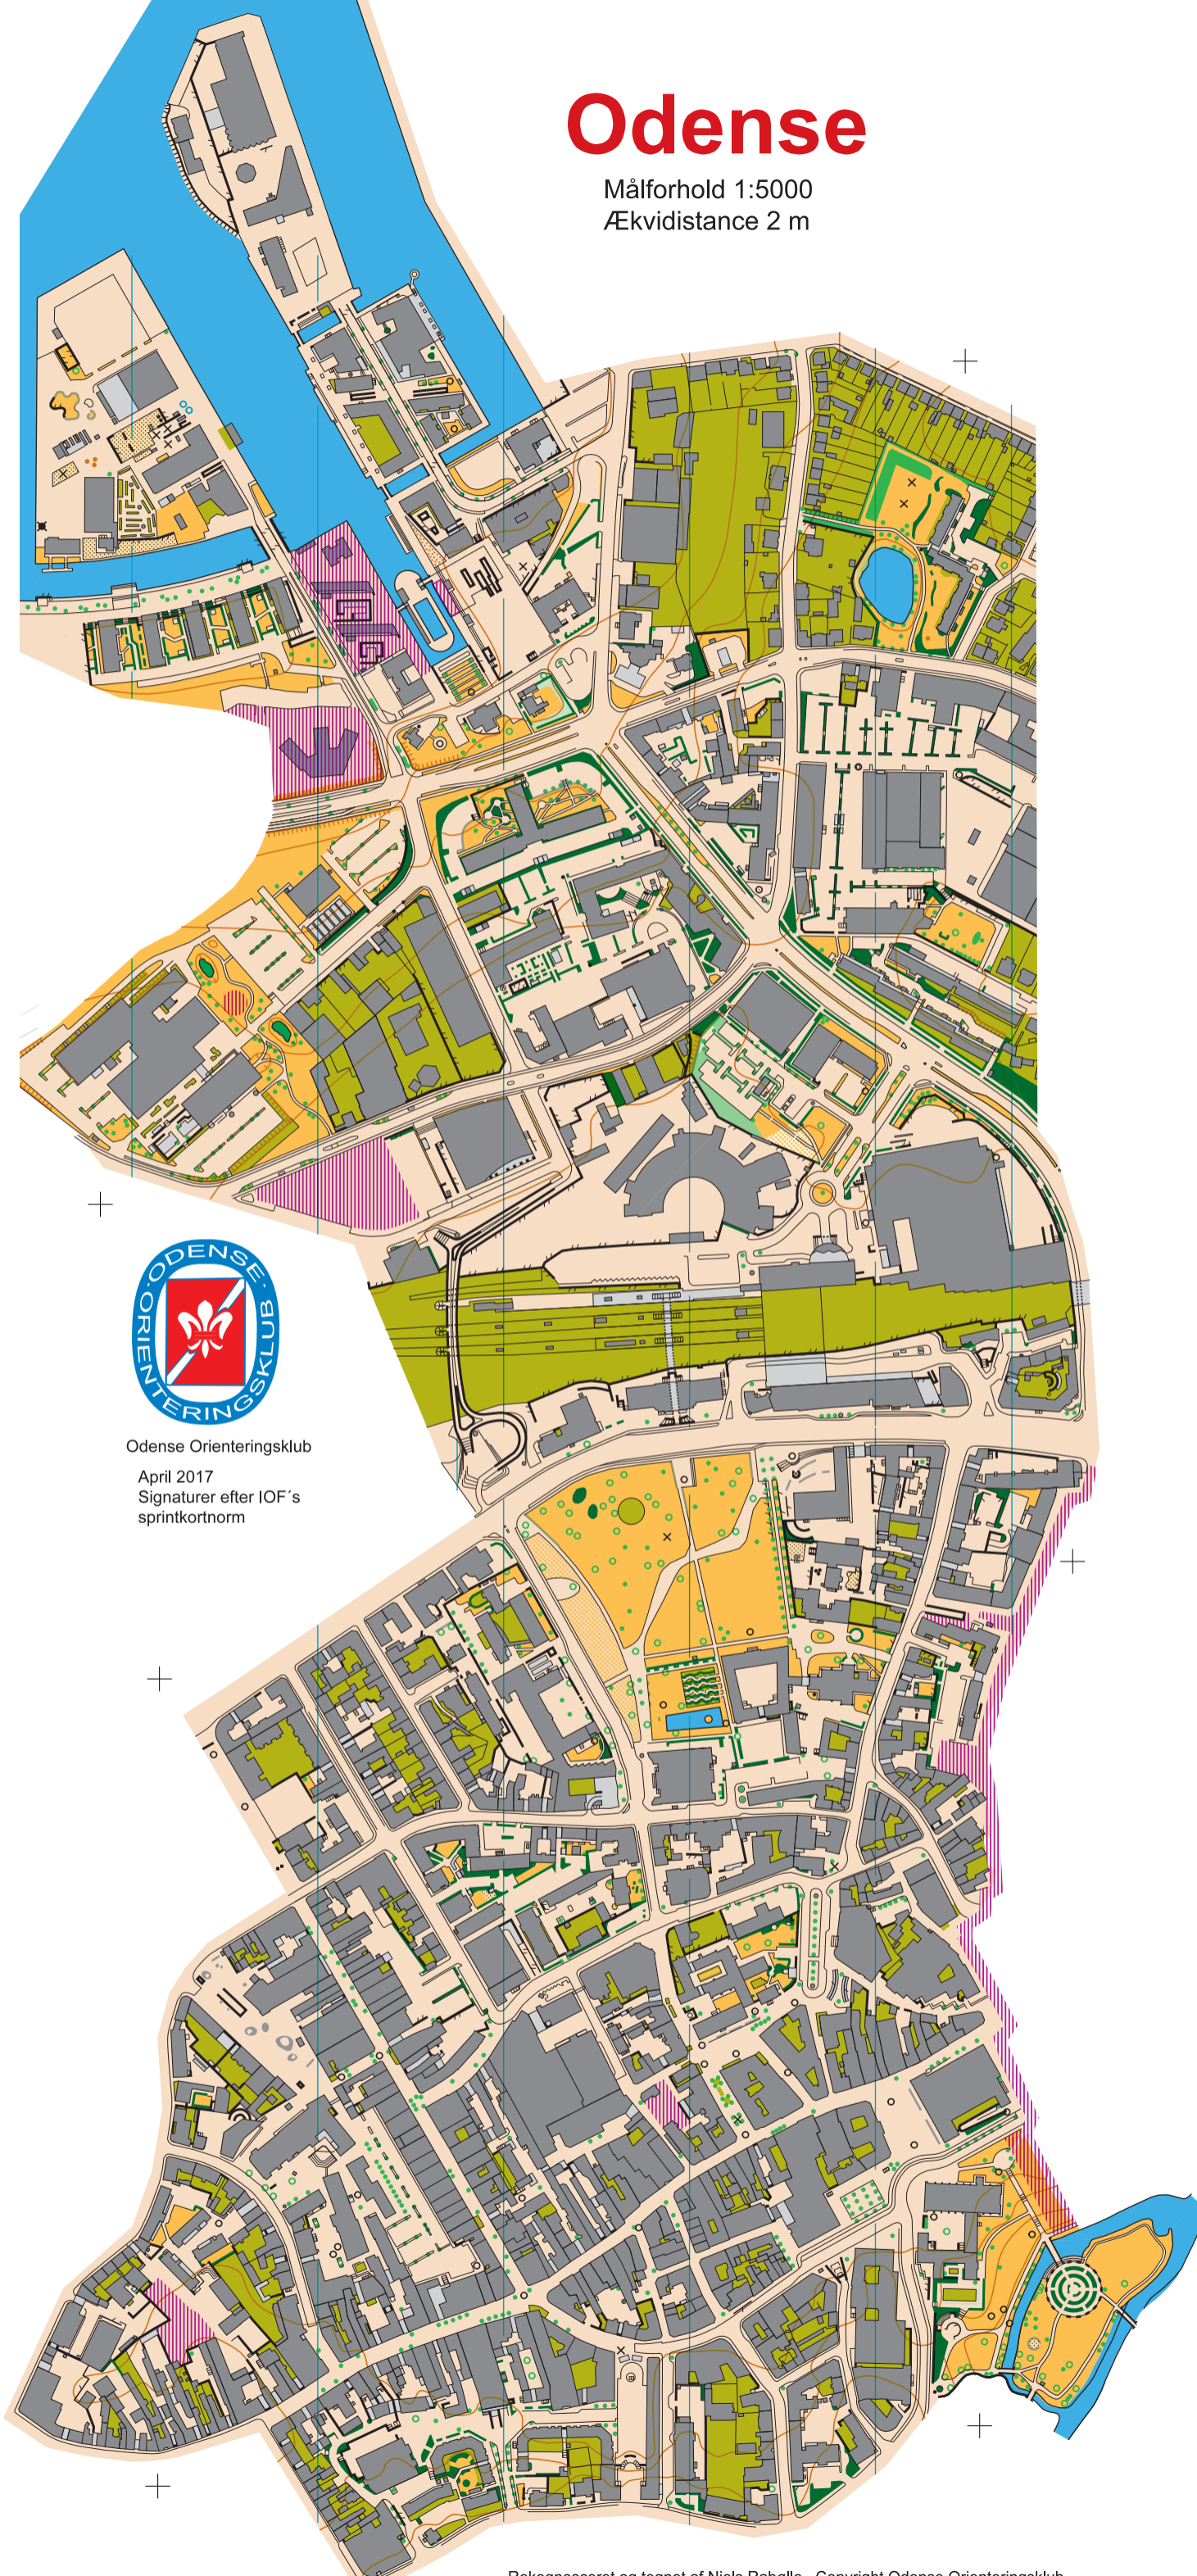

# Odense

Målforhold 1:5000  
Ækvadistance 2 m

Odense Orienteringsklub

April 2017  
Signaturer efter IOF's  
sprintkortnorm