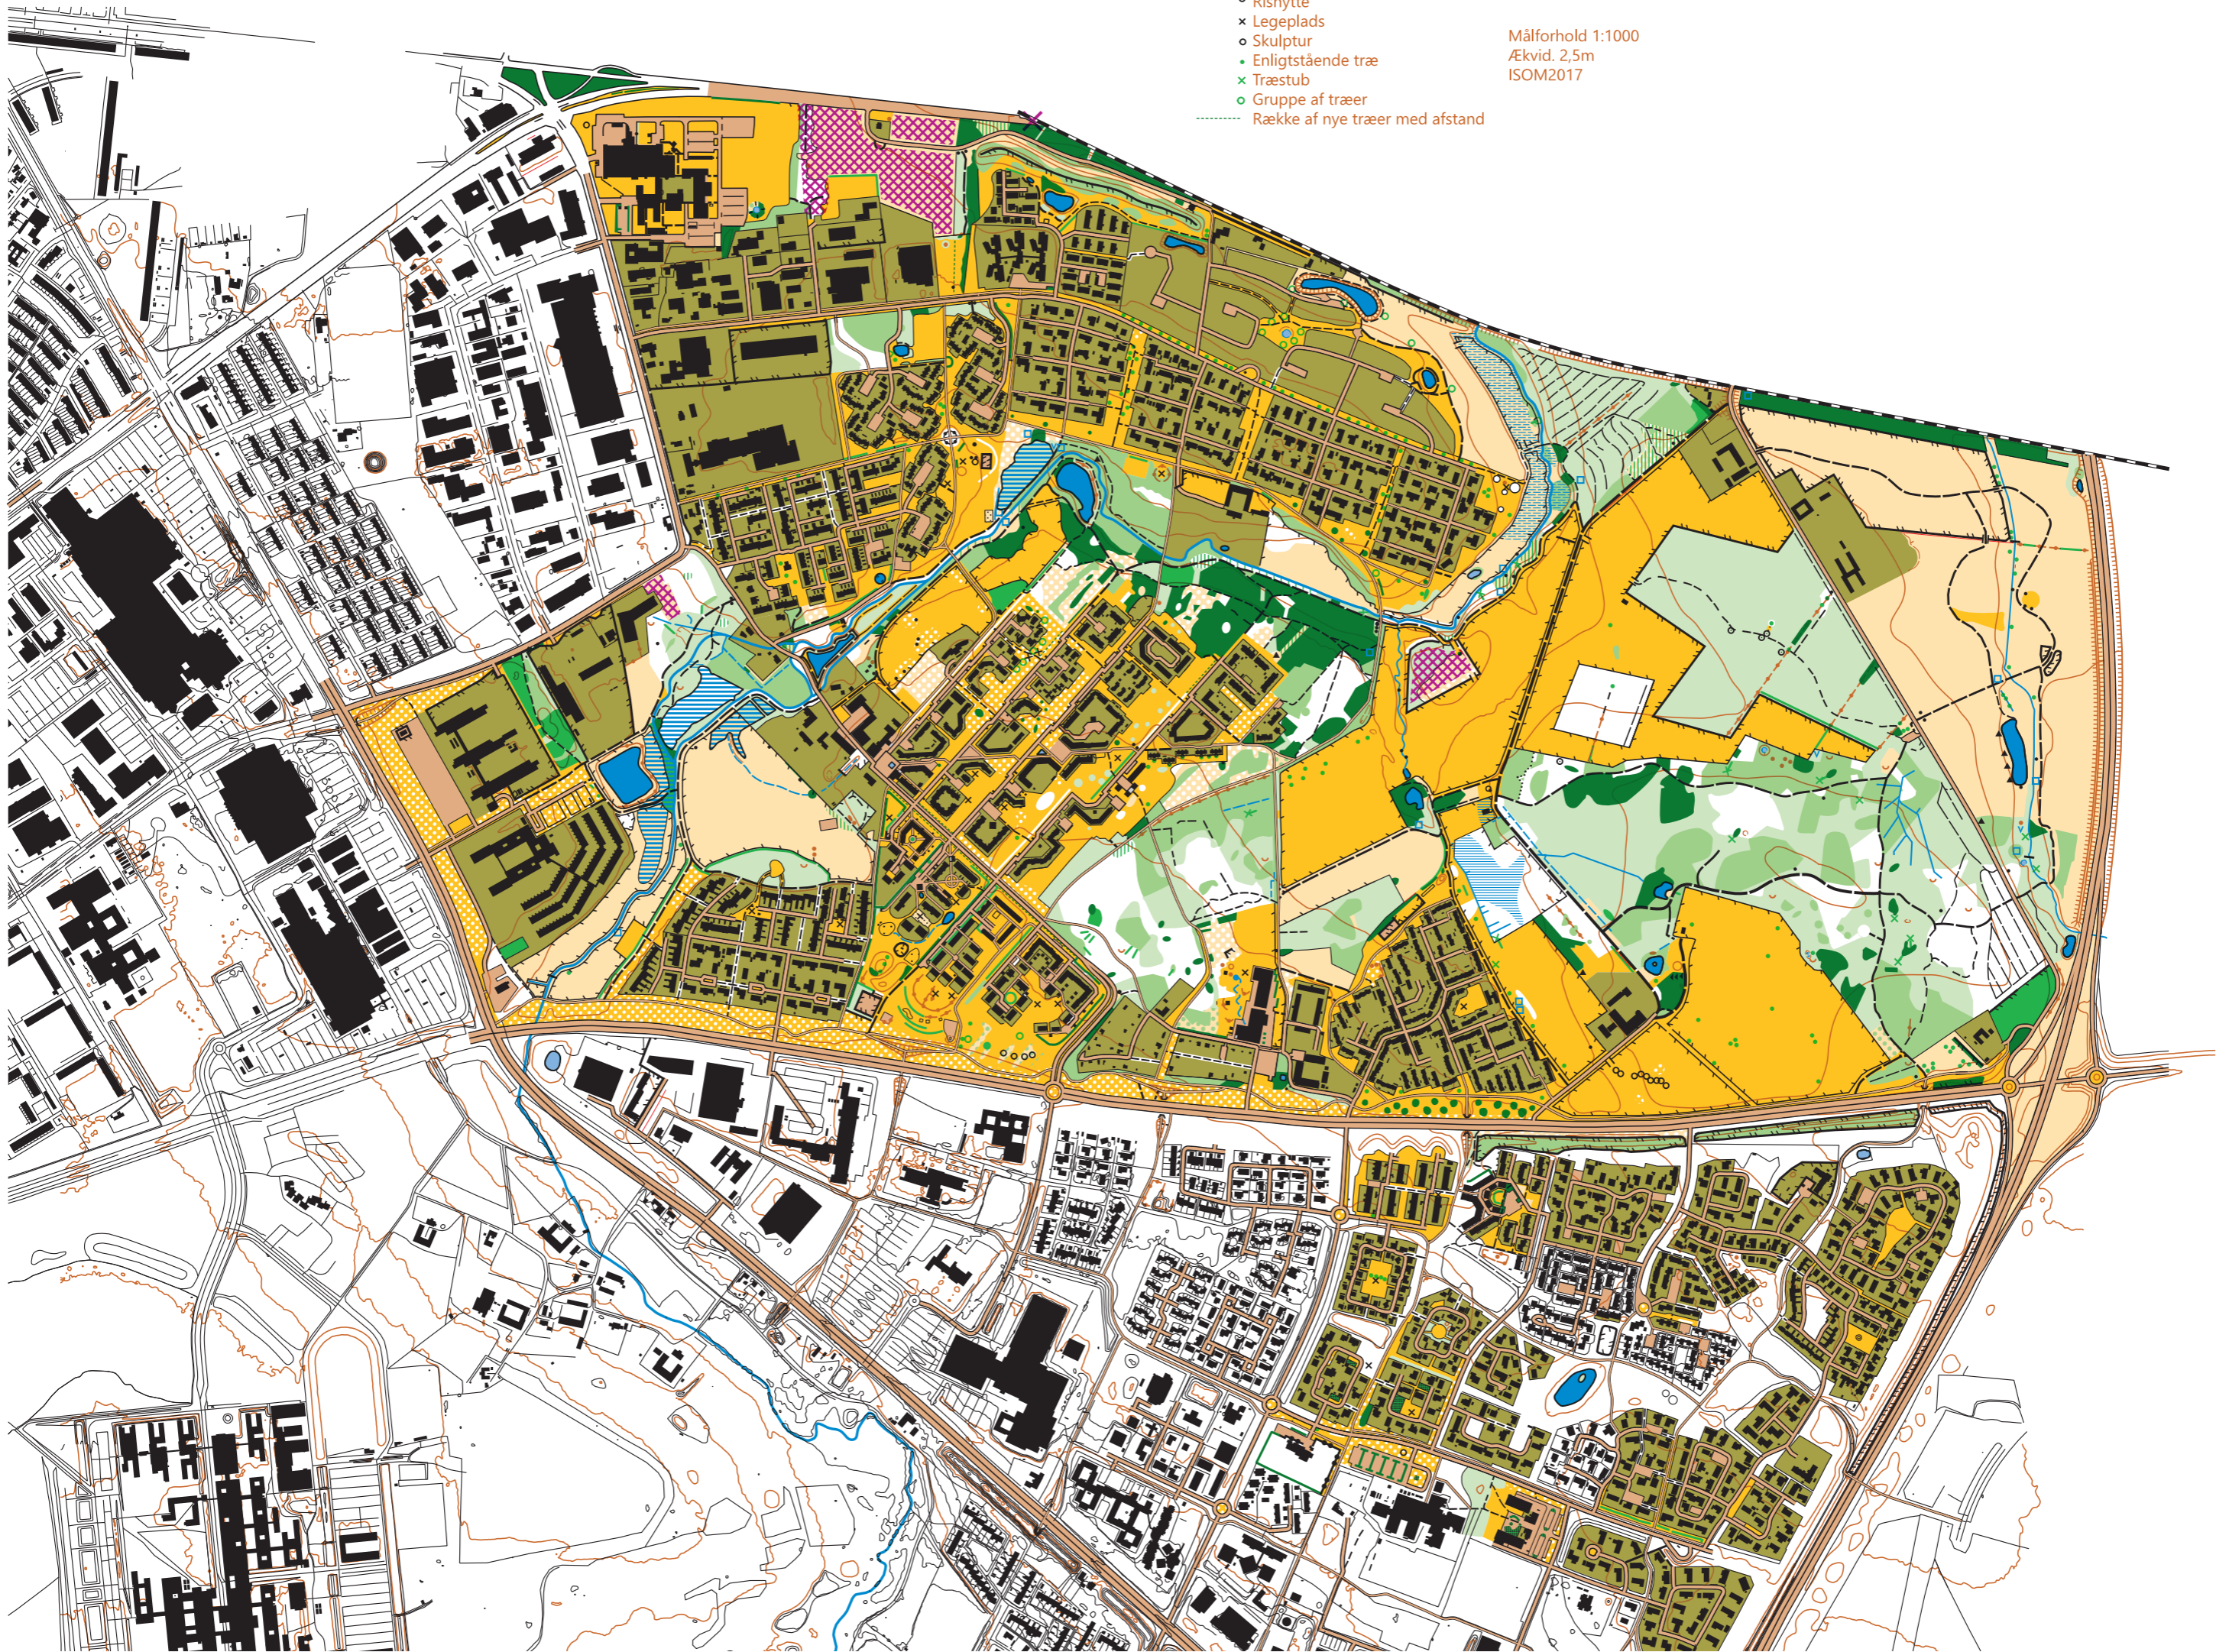

- Rishytte
- × Legeplads
- Skulptur
- Enligtstående træ
- × Træstub
- Gruppe af træer
- Række af nye træer med afstand

Målforhold 1:1000
Ækvid. 2,5m
ISOM2017

100mm/1km