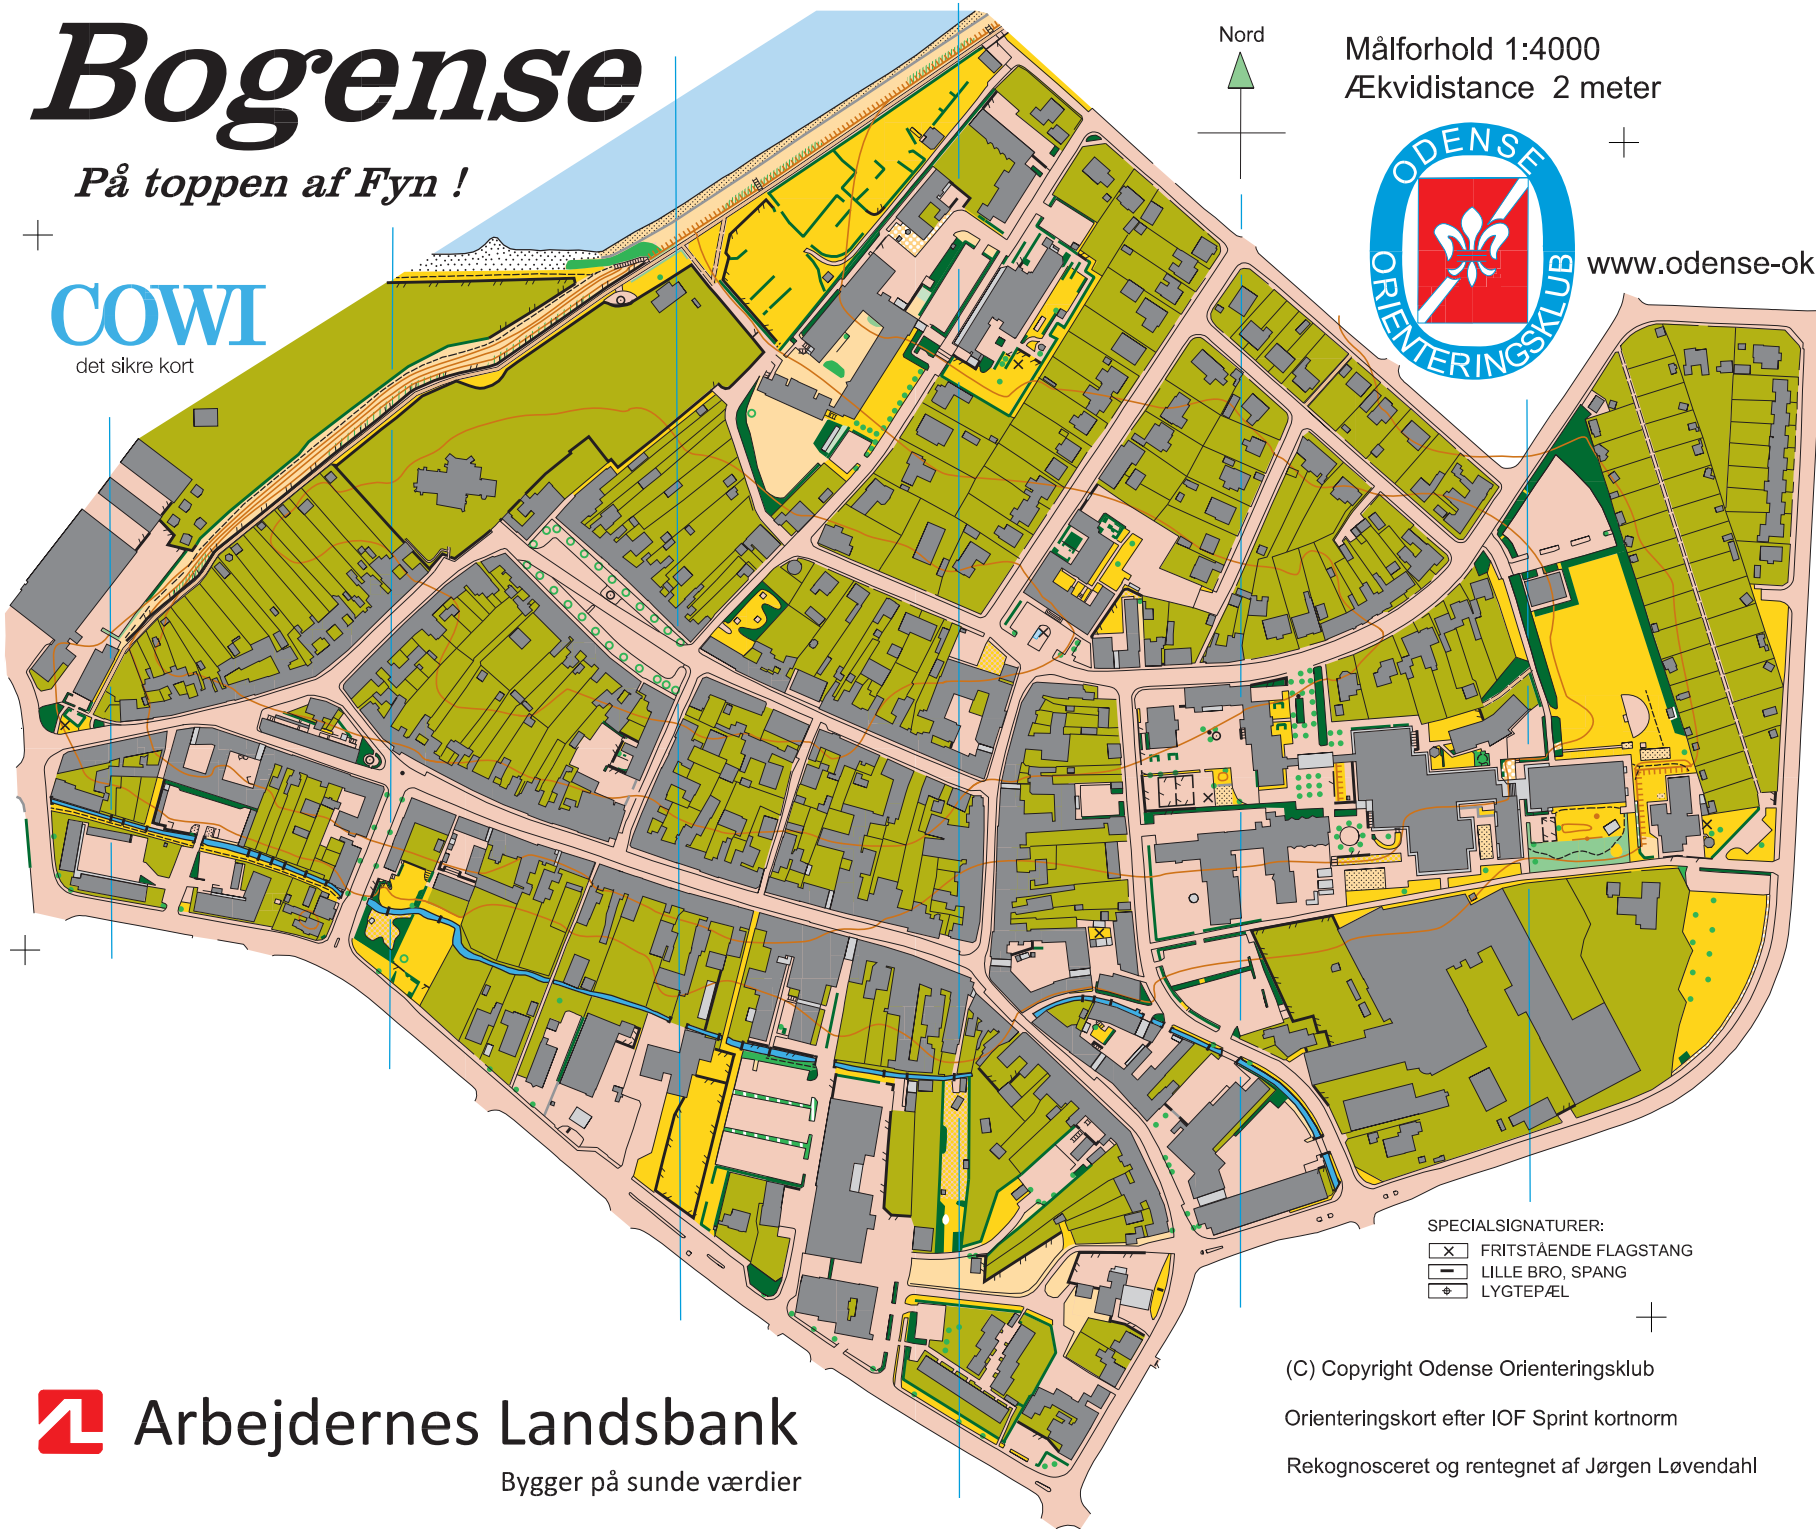

# Bogense

*På toppen af Fyn !*

**COWI**

det sikre kort

Målforhold 1:4000  
Ækvidistance 2 meter

[www.odense-ok.dk](http://www.odense-ok.dk)

SPECIALSIGNATURER:

-  FRITSTÅENDE FLAGSTANG
-  LILLE BRO, SPANG
-  LYGTEPÆL