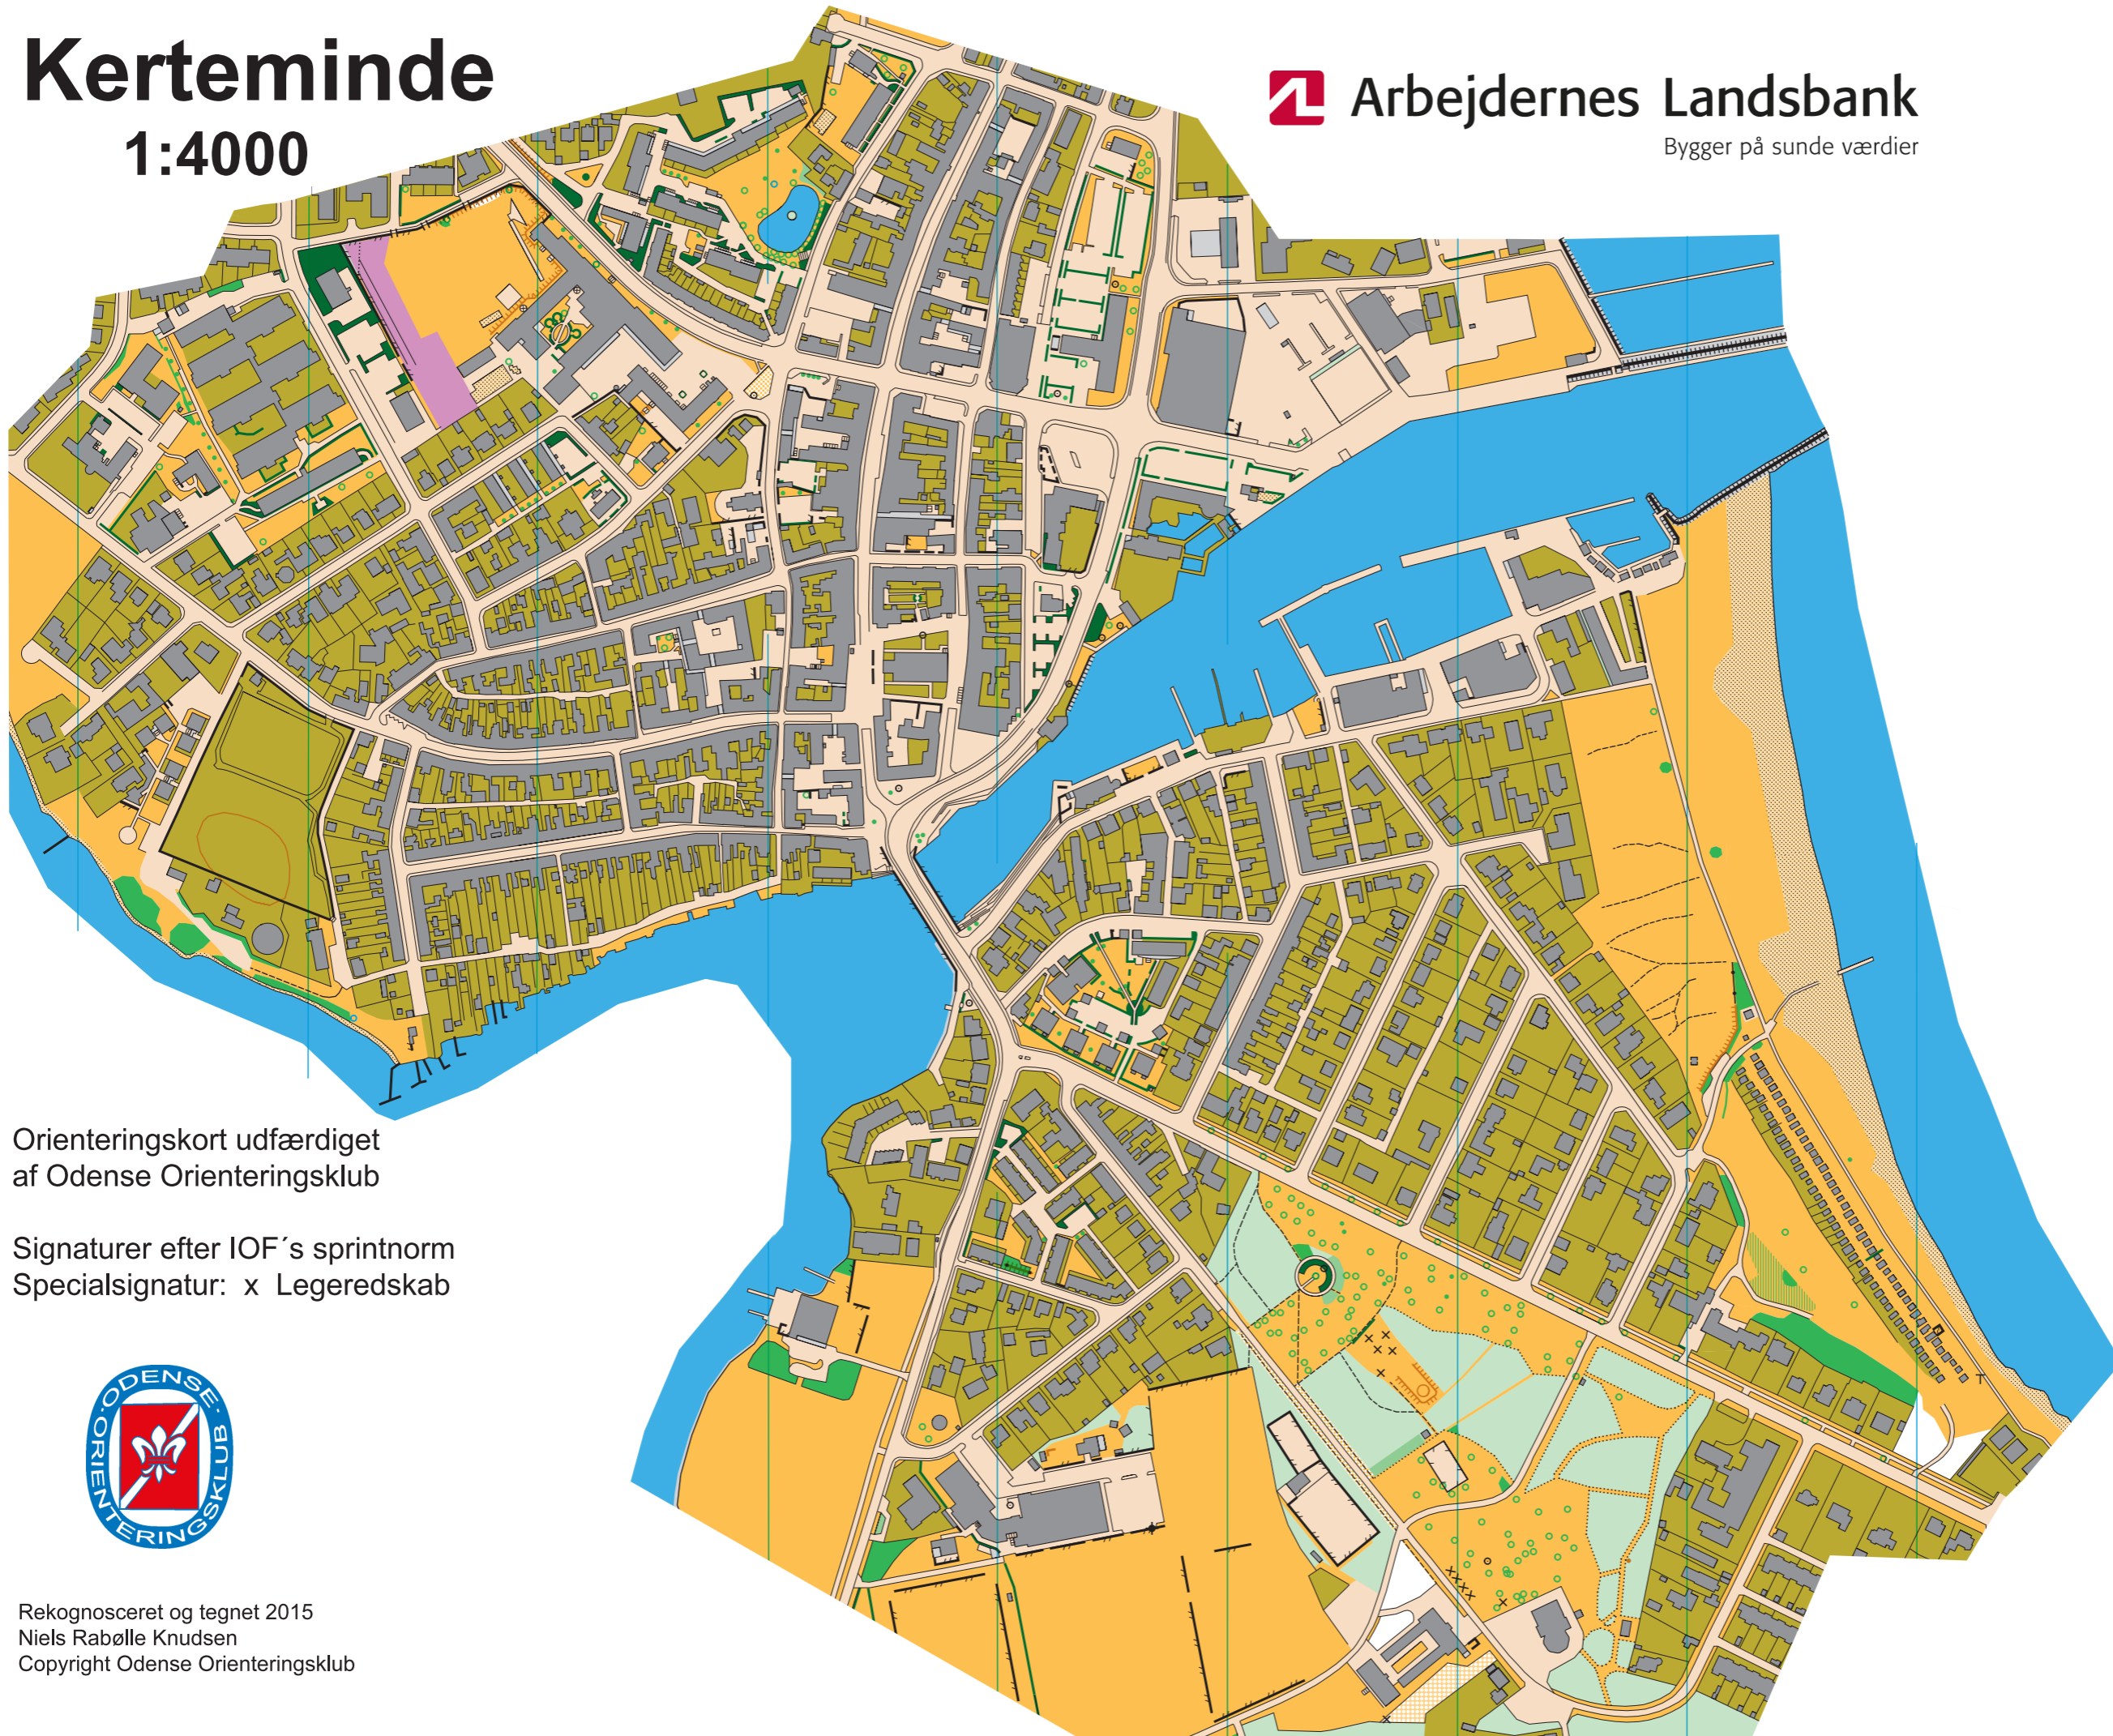

Kerteminde

1:4000

 Arbejdernes Landsbank

Bygger på sunde værdier

Orienteringskort udfærdiget
af Odense Orienteringsklub

Signaturer efter IOF's sprintnorm
Specialsignatur: x Legeredskab

Rekognosceret og tegnet 2015
Niels Rabølle Knudsen
Copyright Odense Orienteringsklub