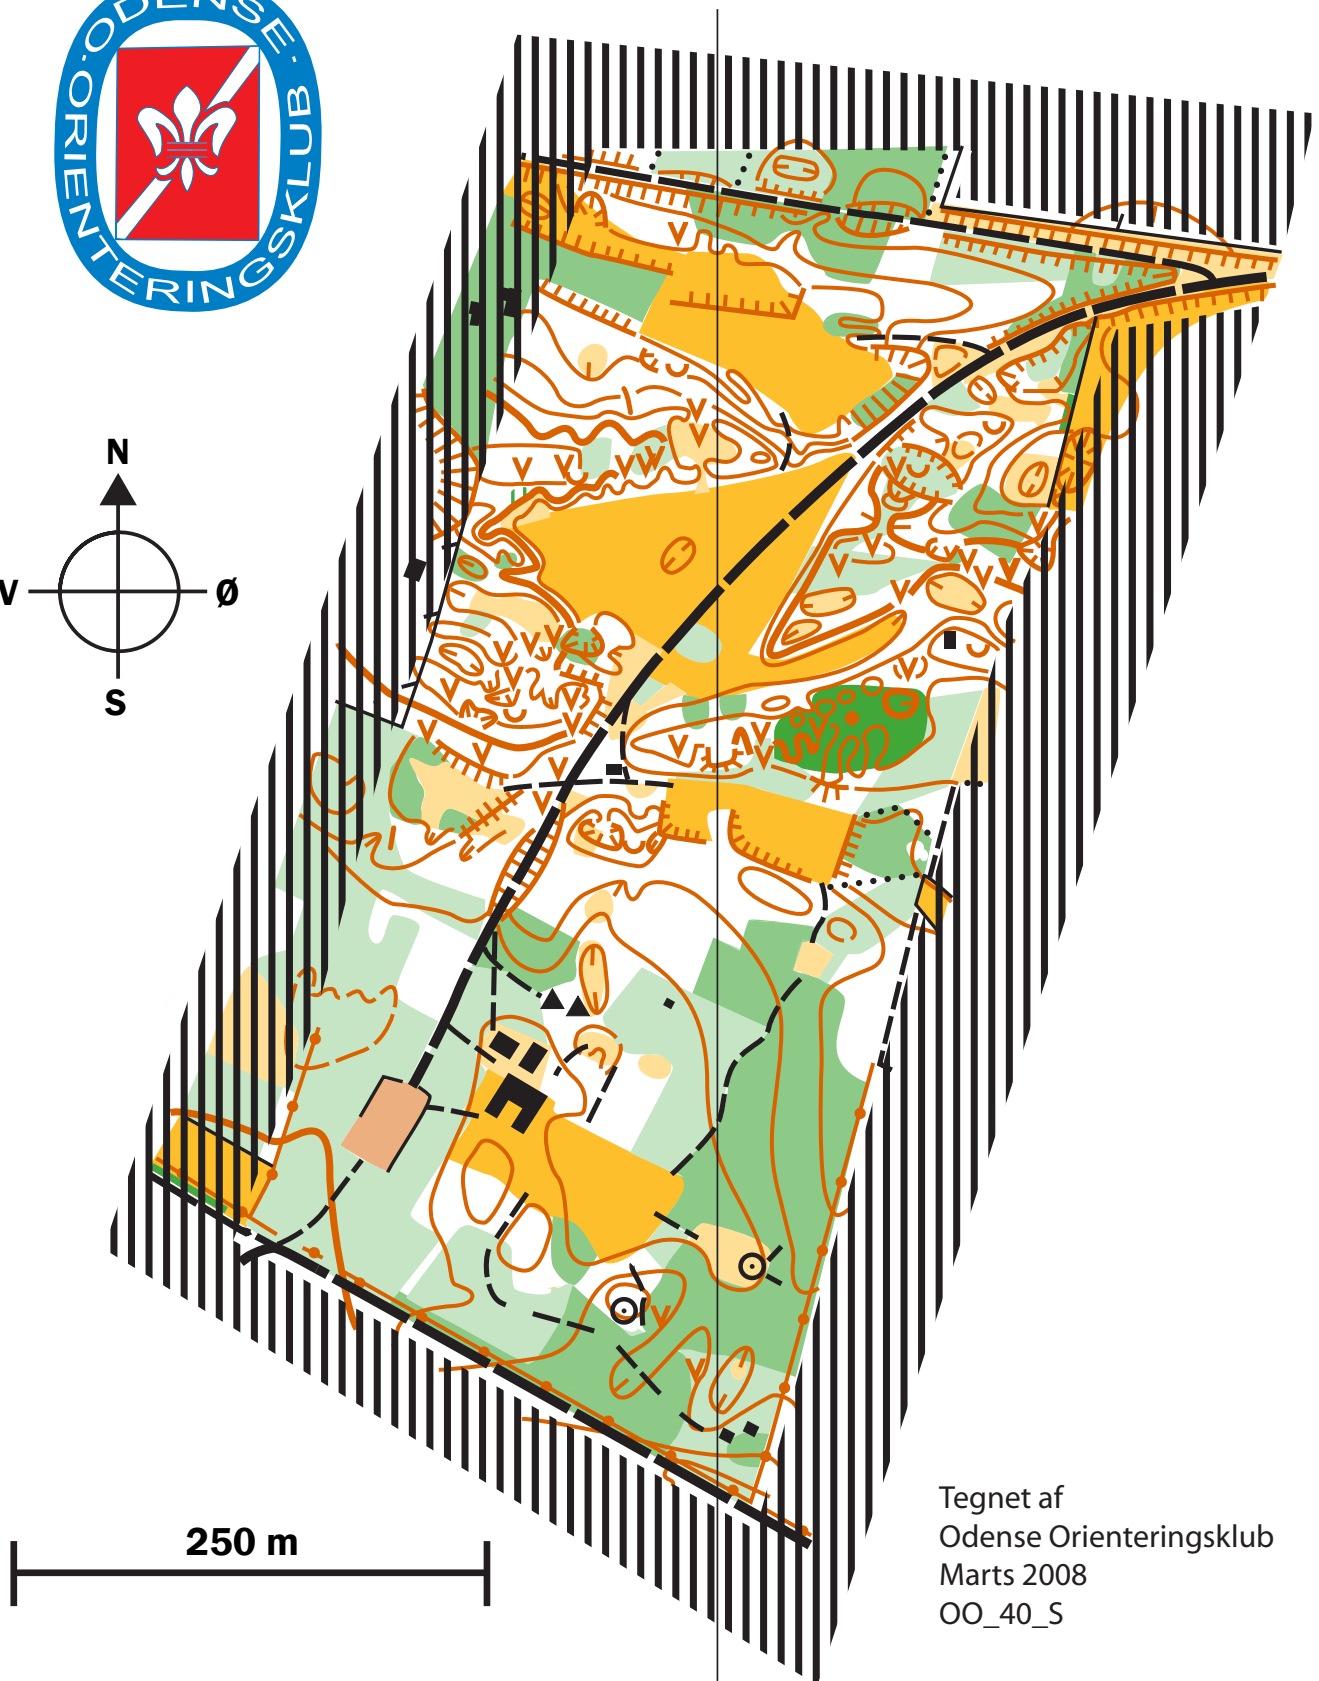

HYLKEDAM

Målforhold 1:4.000
Ækvidistance 2,5 m.

Tegnet af
Odense Orienteringsklub
Marts 2008
OO_40_S