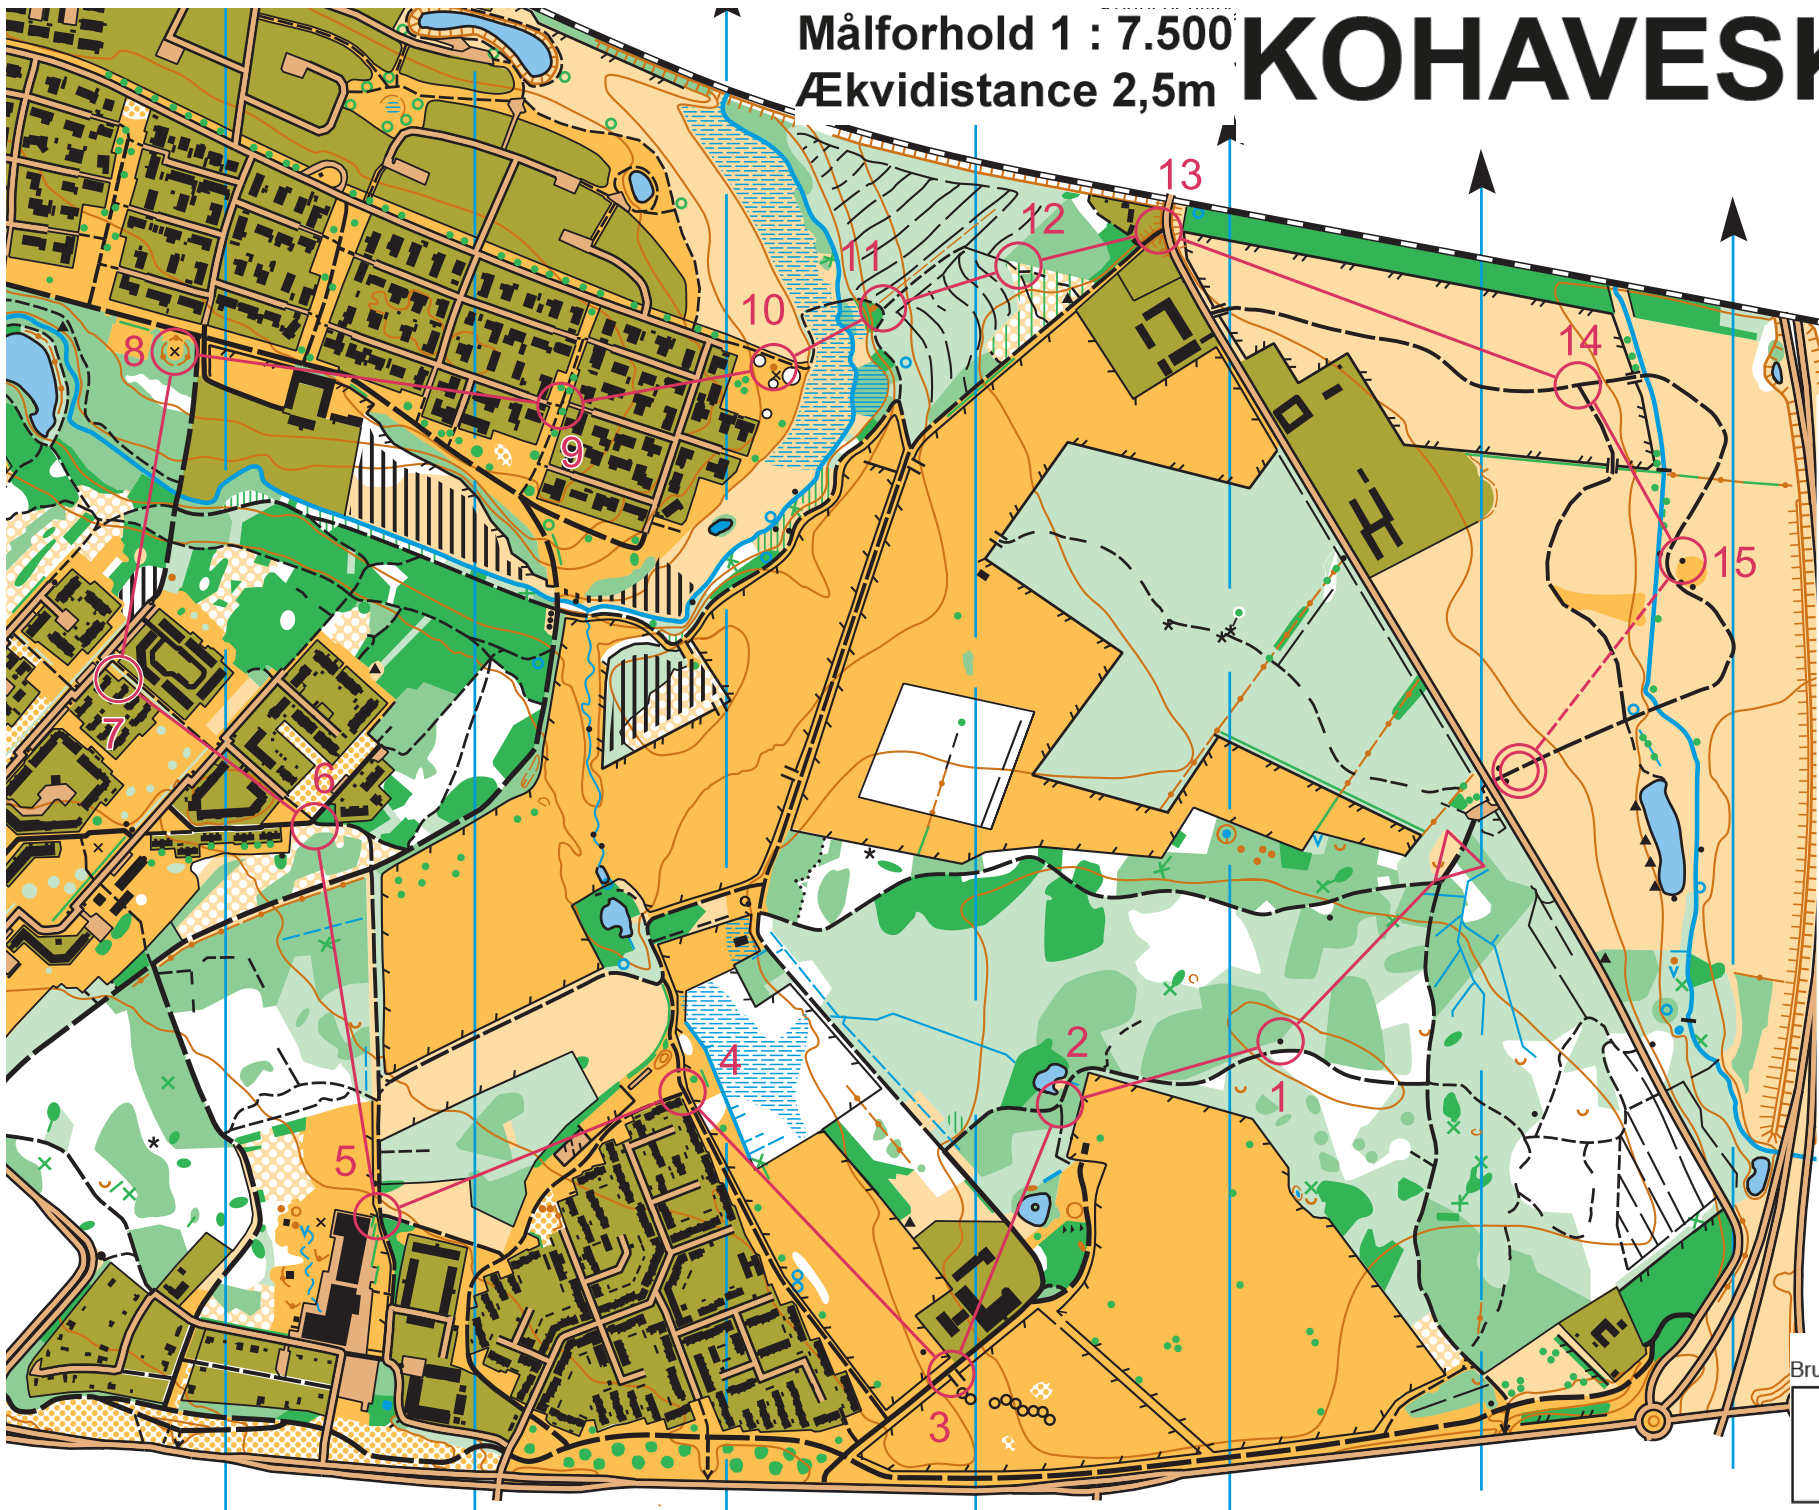

Målforhold 1 : 7.500
 Ækvidistance 2,5m

KOHAVESKOVEN

Fyns 5-davs 1. etape 2017 Kohave

| C | | 4,4 km | | |
|----|-----|--------|---|---|
| ▶ | | ⚡ | ⊗ | ∇ |
| 1 | 218 | ▲ | | |
| 2 | 208 | ⚡ | | ∇ |
| 3 | 217 | ⚡ | ⊗ | ∇ |
| 4 | 203 | ⚡ | | ∇ |
| 5 | 196 | ⚡ | | ∇ |
| 6 | 184 | ⚡ | ⊗ | |
| 7 | 178 | ◇ | | ∇ |
| 8 | 173 | ⊗ | | |
| 9 | 222 | ⚡ | ⊗ | ∇ |
| 10 | 188 | ● | | |
| 11 | 189 | ⚡ | | ∇ |
| 12 | 190 | ⚡ | | ∇ |
| 13 | 200 | ⚡ | ⊗ | ∇ |
| 14 | 202 | ⚡ | | ∇ |
| 15 | 211 | ▲ | | |

○ --- 275 m --- → ⊙

www.candes.net 9.3.6 Odense Orienteringsklub
 kohave 245

Reservefelter

Bruges ved svigt af elektronisk tidskontrol

| | | |
|----|----|----|
| R1 | R2 | R3 |
|----|----|----|