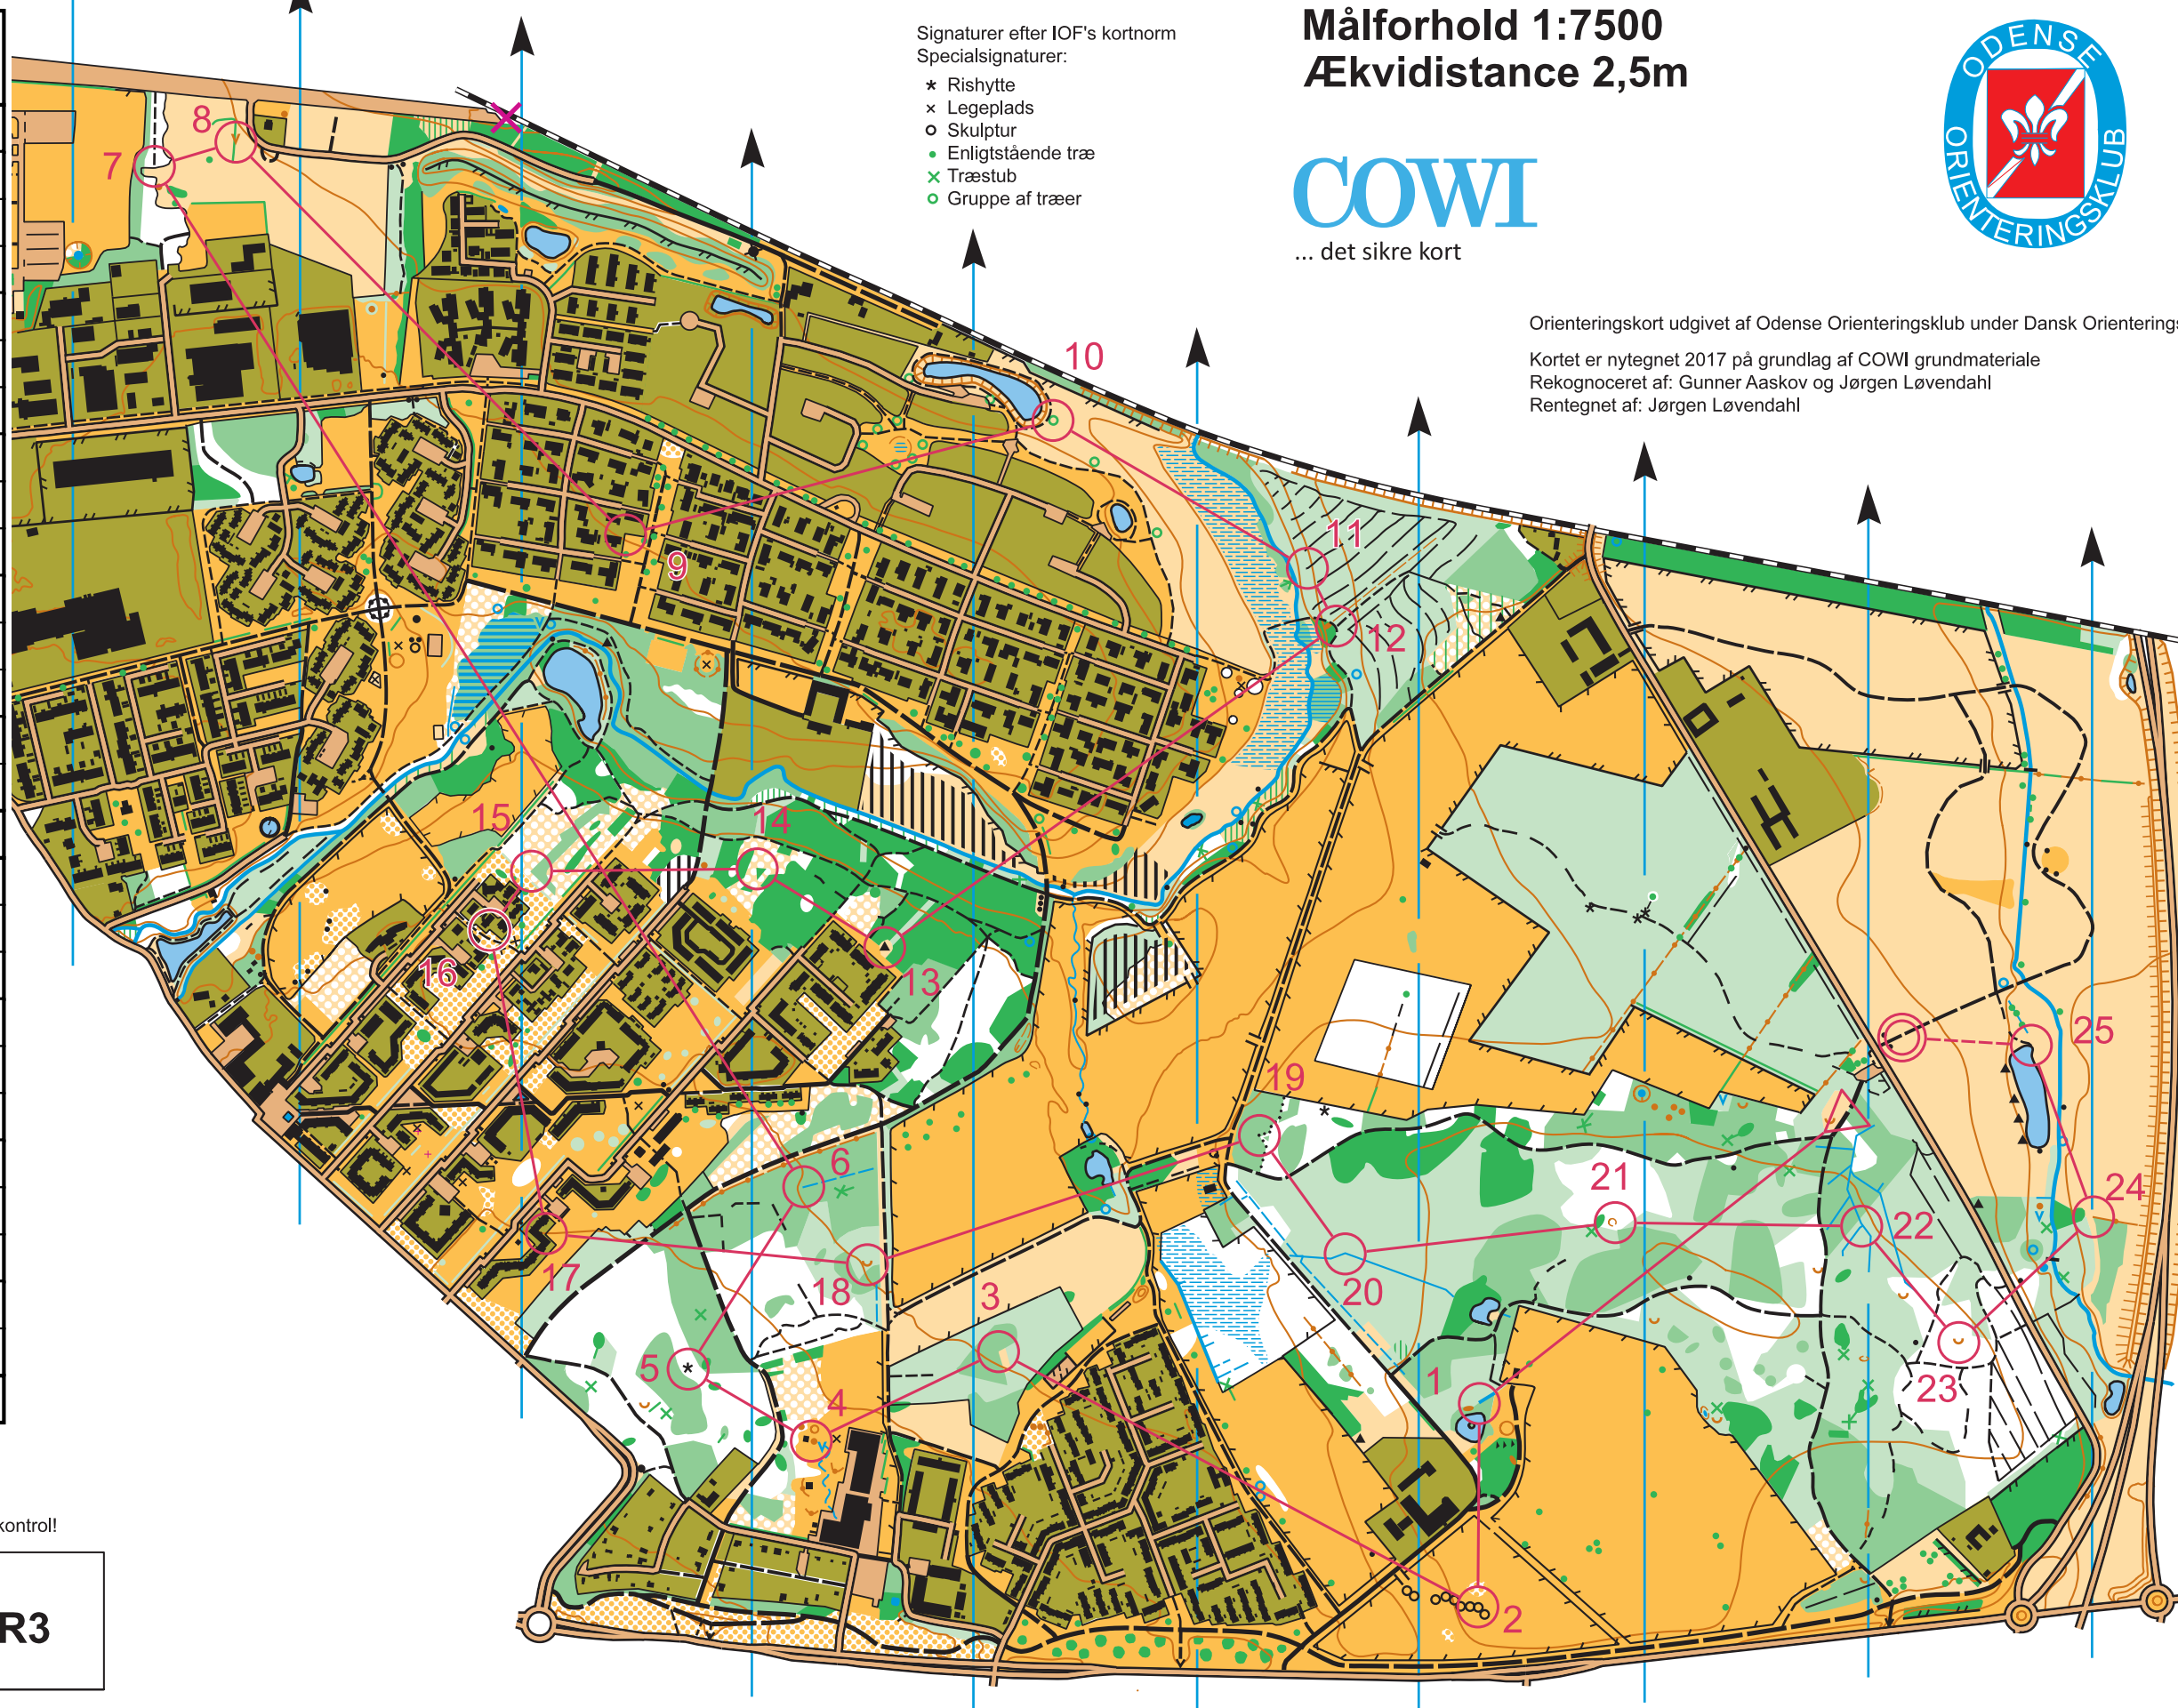

# KOHAVESKOVEN

Målforhold 1:7500  
Ækvidistance 2,5m

**COWI**  
... det sikre kort

Orienteringskort udgivet af Odense Orienteringsklub under Dansk Orienterings-forbund

Kortet er nytegnet 2017 på grundlag af COWI grundmateriale  
Rekognoceret af: Gunner Aaskov og Jørgen Løvendahl  
Rentegnet af: Jørgen Løvendahl

Fyns 5-davs 1. etape		8,7 km	
Elite			
1	223		
2	219		
3	195		
4	194		
5	193		
6	185		
7	167		
8	168		
9	172		
10	177		
11	187		
12	189		
13	180		
14	176		
15	174		
16	175		
17	183		
18	192		
19	198		
20	205		
21	209		
22	215		
23	221		
24	216		
25	214		

○-----150 m----->○

www.condes.net 9.3.6 Odense Orienteringsklub  
kohave 245

Reservefelter.  
Anvendes ved svigt af elektronisk tidskontroll!

R1	R2	R3
----	----	----

Signaturer efter IOF's kortnorm  
Specialsignaturer:

- \* Rishytte
- x Legeplads
- o Skulptur
- Enligstående træ
- x Træstub
- o Gruppe af træer