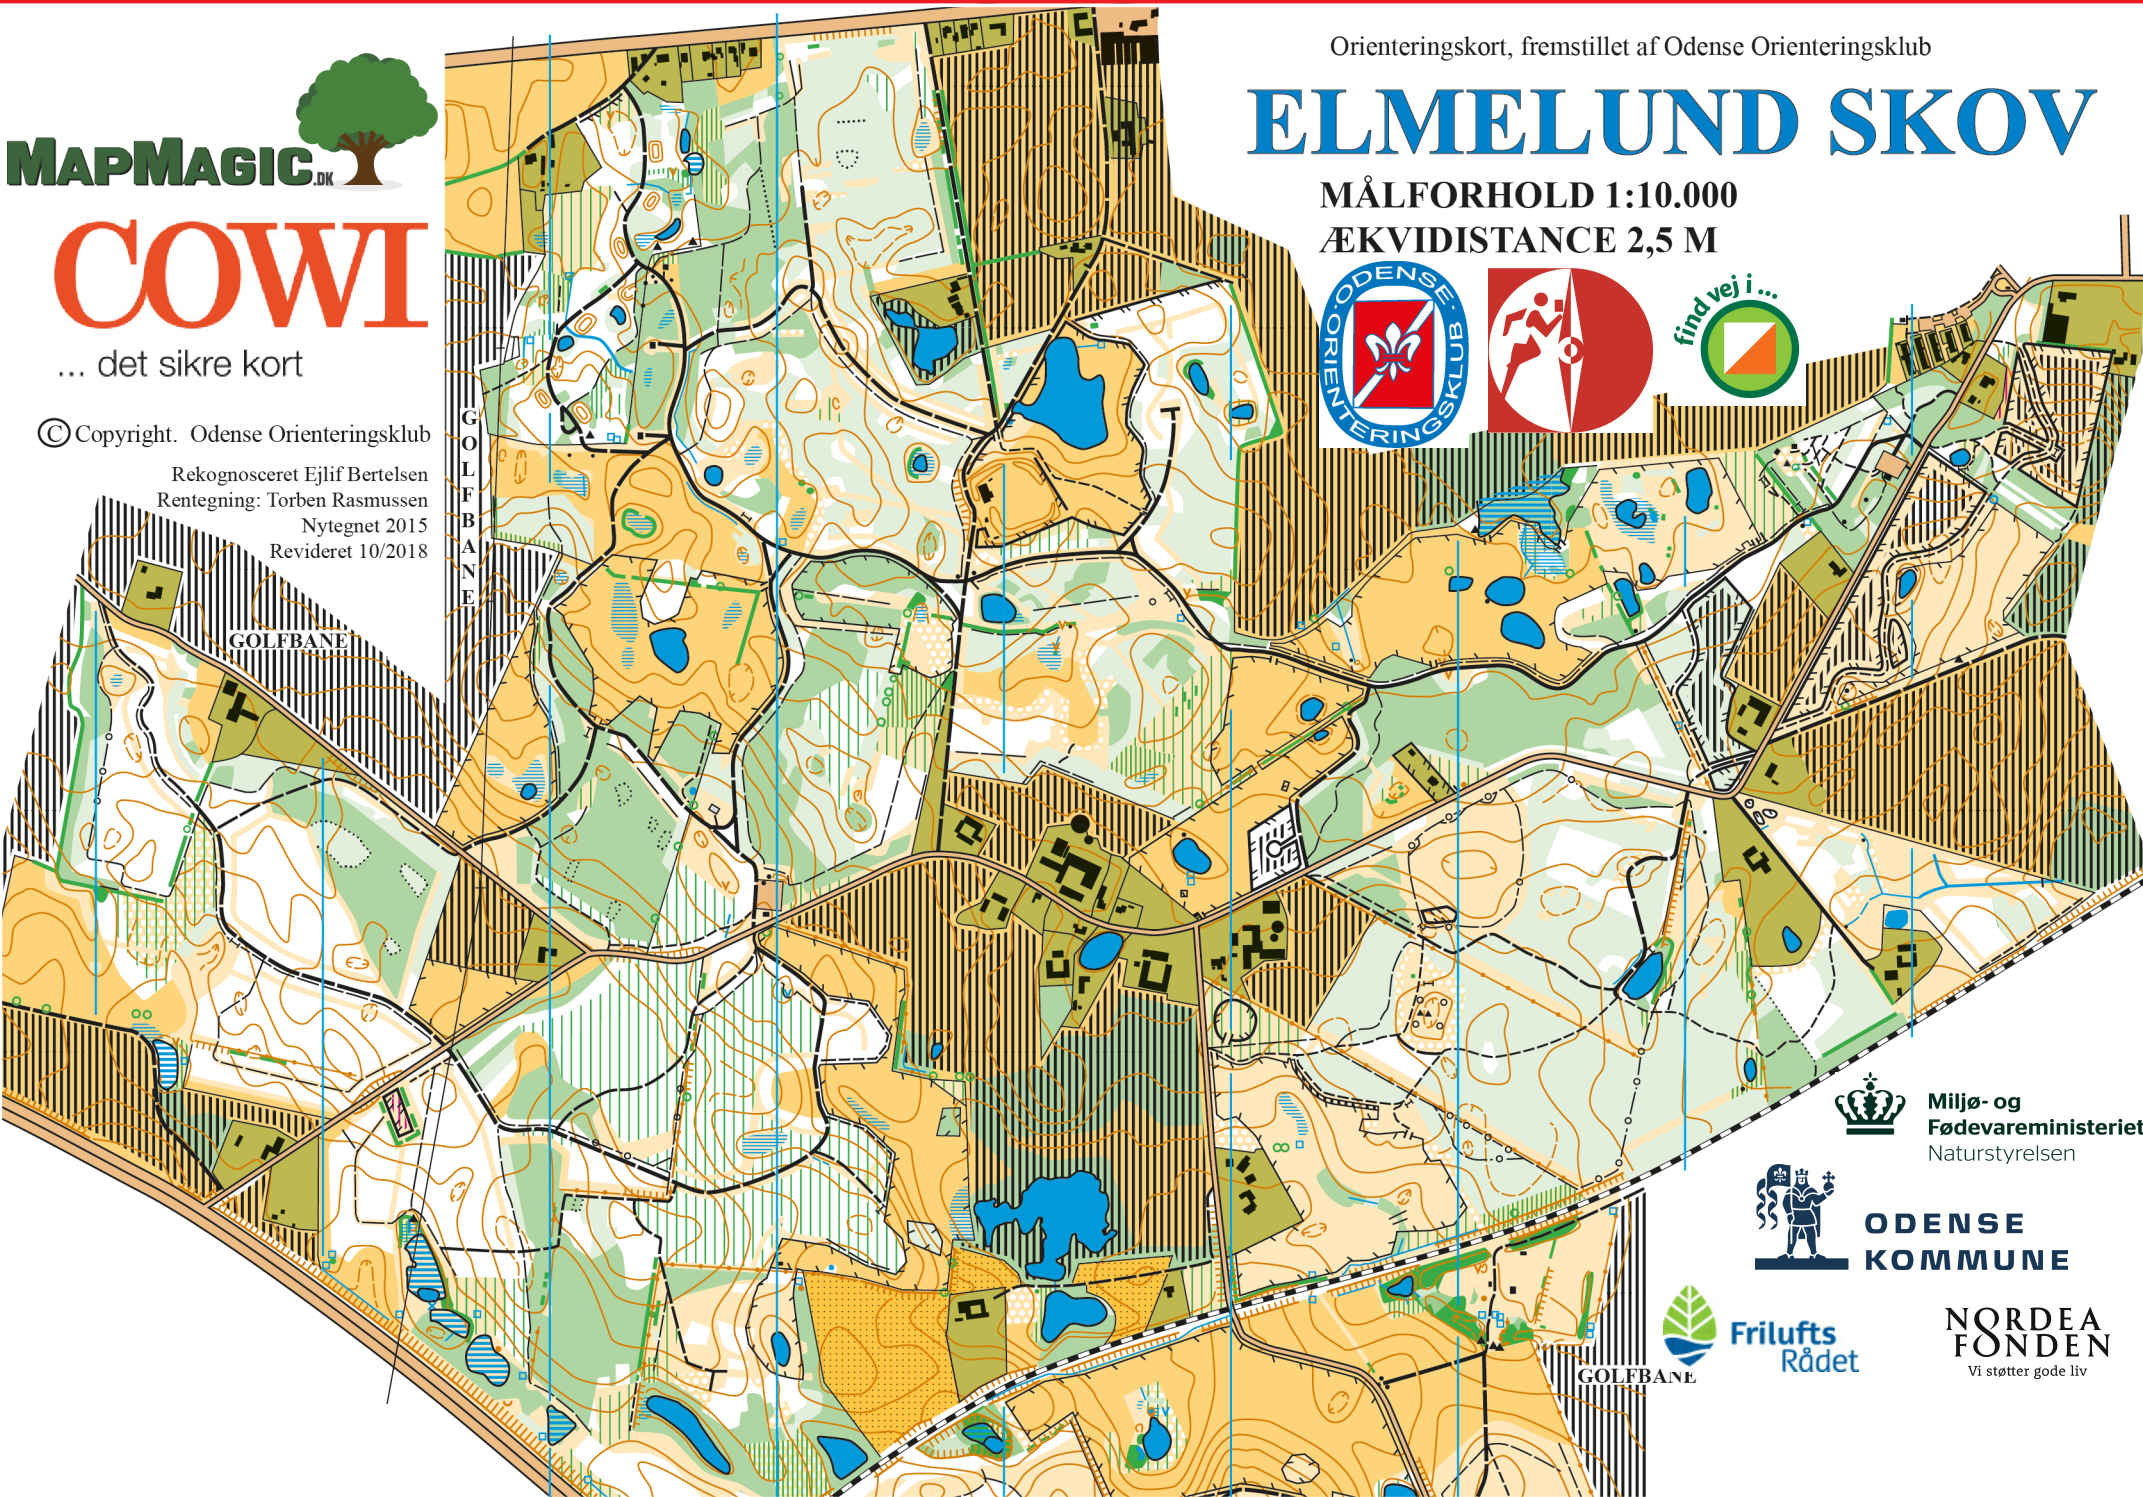

COWI

... det sikre kort

© Copyright. Odense Orienteringsklub

Rekognosceret Ejlif Bertelsen

Rentegning: Torben Rasmussen

Nytegnet 2015

Revideret 10/2018

Orienteringskort, fremstillet af Odense Orienteringsklub

ELMELUND SKOV

MÅLFORHOLD 1:10.000

ÆKVIDISTANCE 2,5 M

Miljø- og
Fødevareministeriet
Naturstyrelsen

ODENSE
KOMMUNE

Friluftsrådet

NORDEA
FONDEN

Vi støtter gode liv