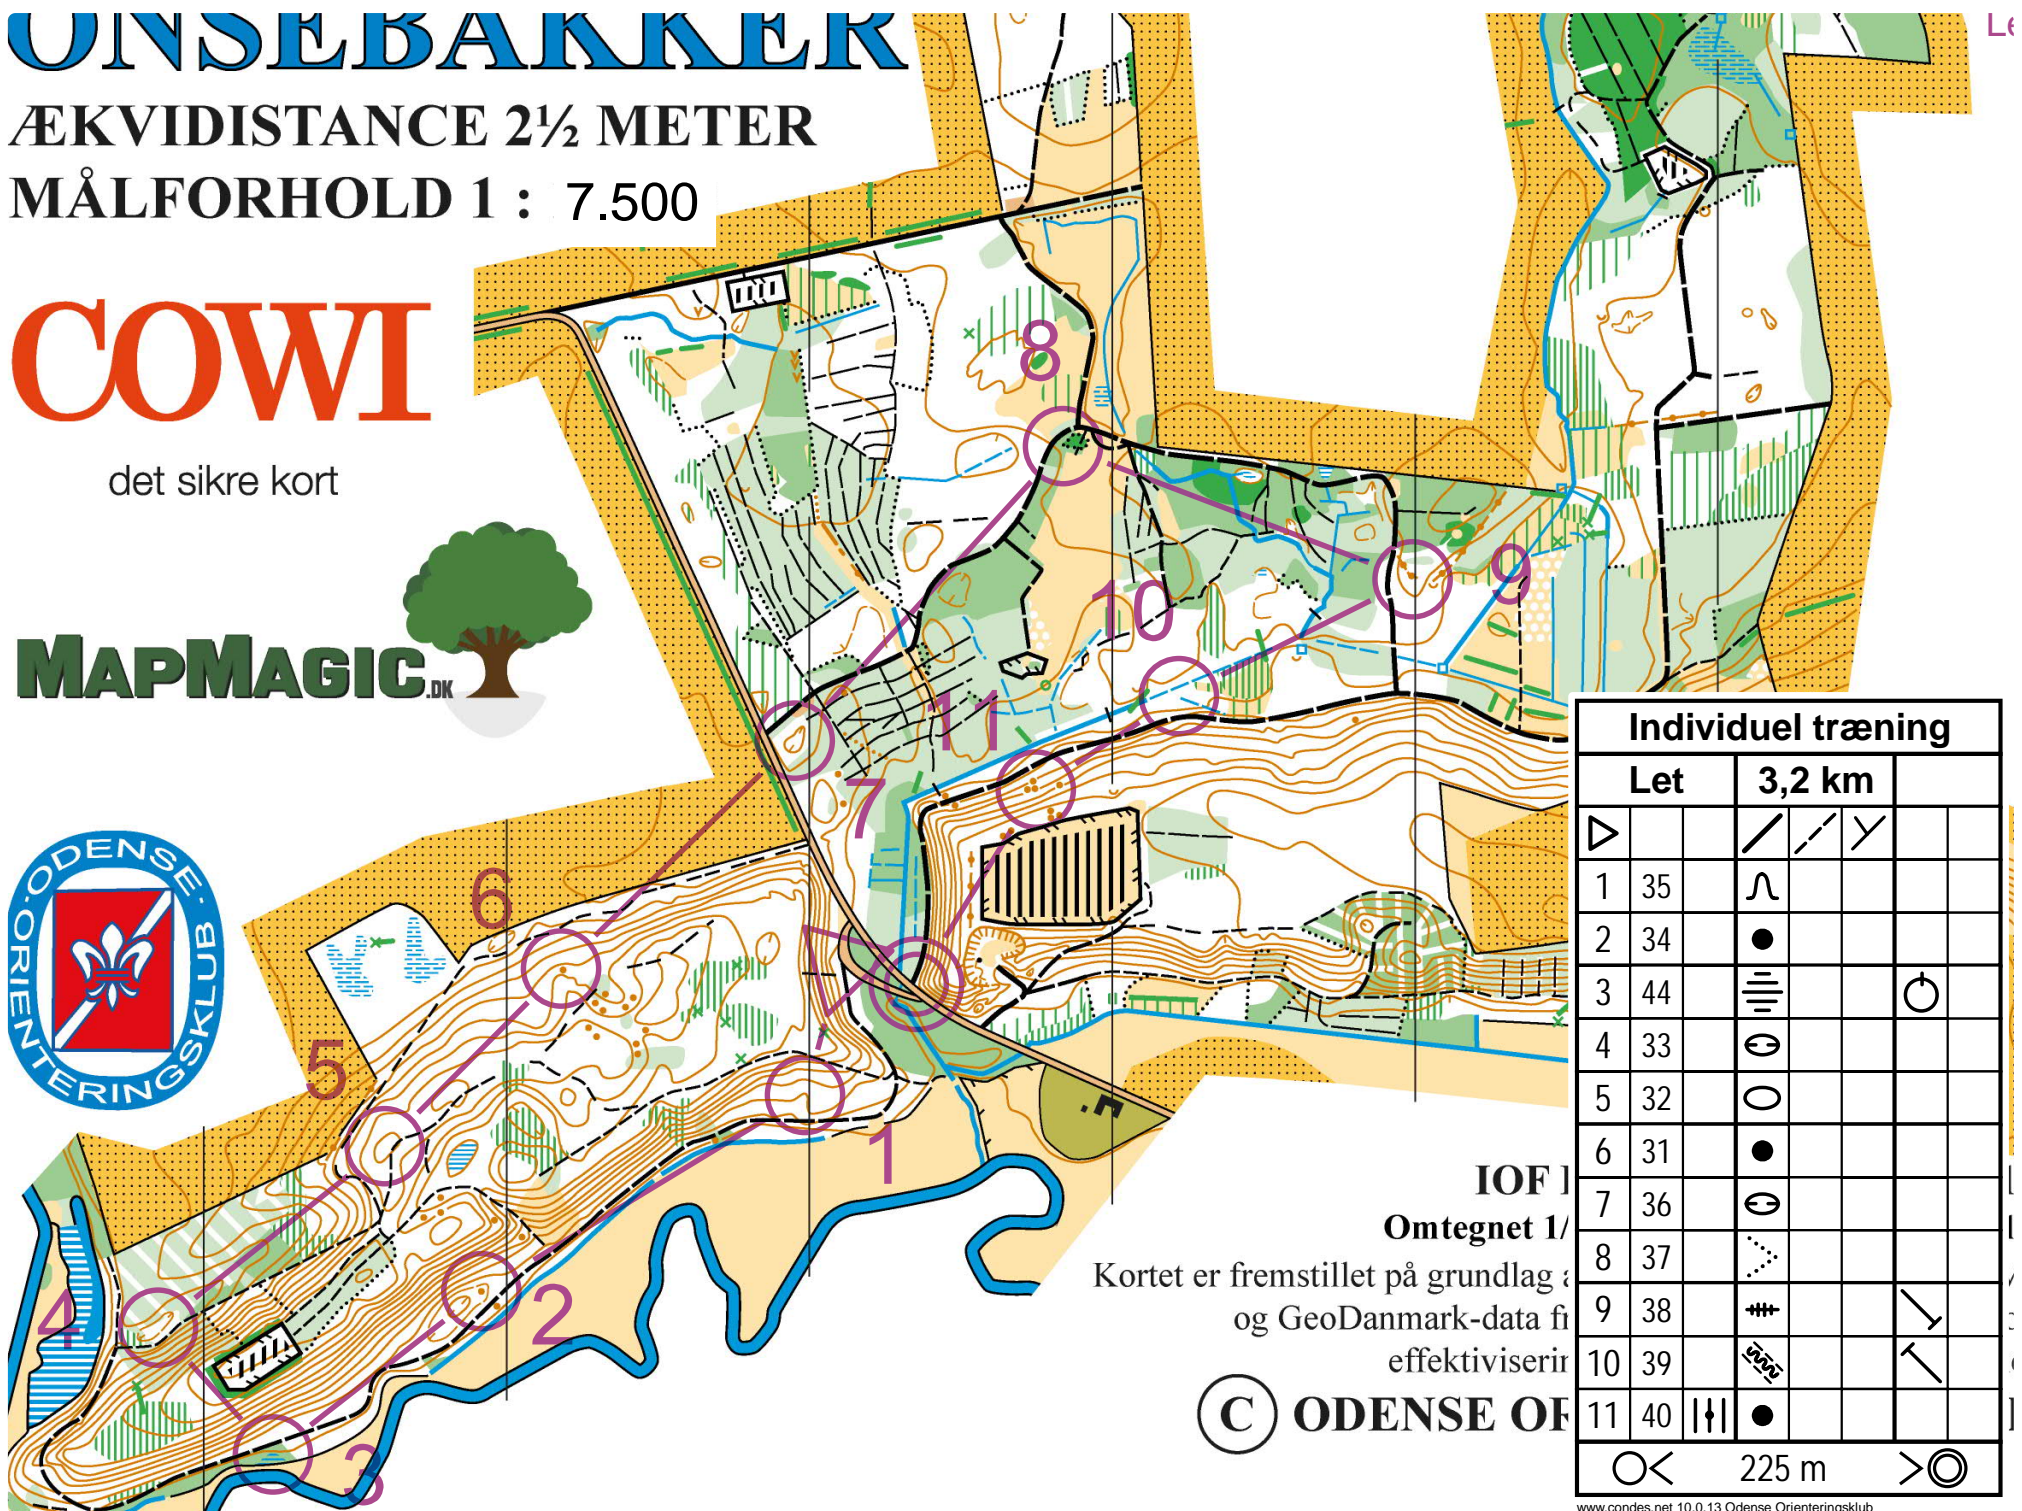

UNSEBARKER

ÆKVIDISTANCE 2½ METER

MÅLFORHOLD 1 : 7.500

COWI

det sikre kort

MAPMAGIC.DK

Individuel træning

Let 3,2 km

Let	3,2 km			
▷		/ / \		
1	35	∩		
2	34	●		
3	44	≡		○
4	33	⊖		
5	32	○		
6	31	●		
7	36	⊖		
8	37	⋯		
9	38	≡		↘
10	39	≡		↗
11	40	●		

IOF

Omtegnet 1/

Kortet er fremstillet på grundlag af
og GeoDanmark-data fra
effektiviserin

© ODENSE OR

○ < 225 m > ○