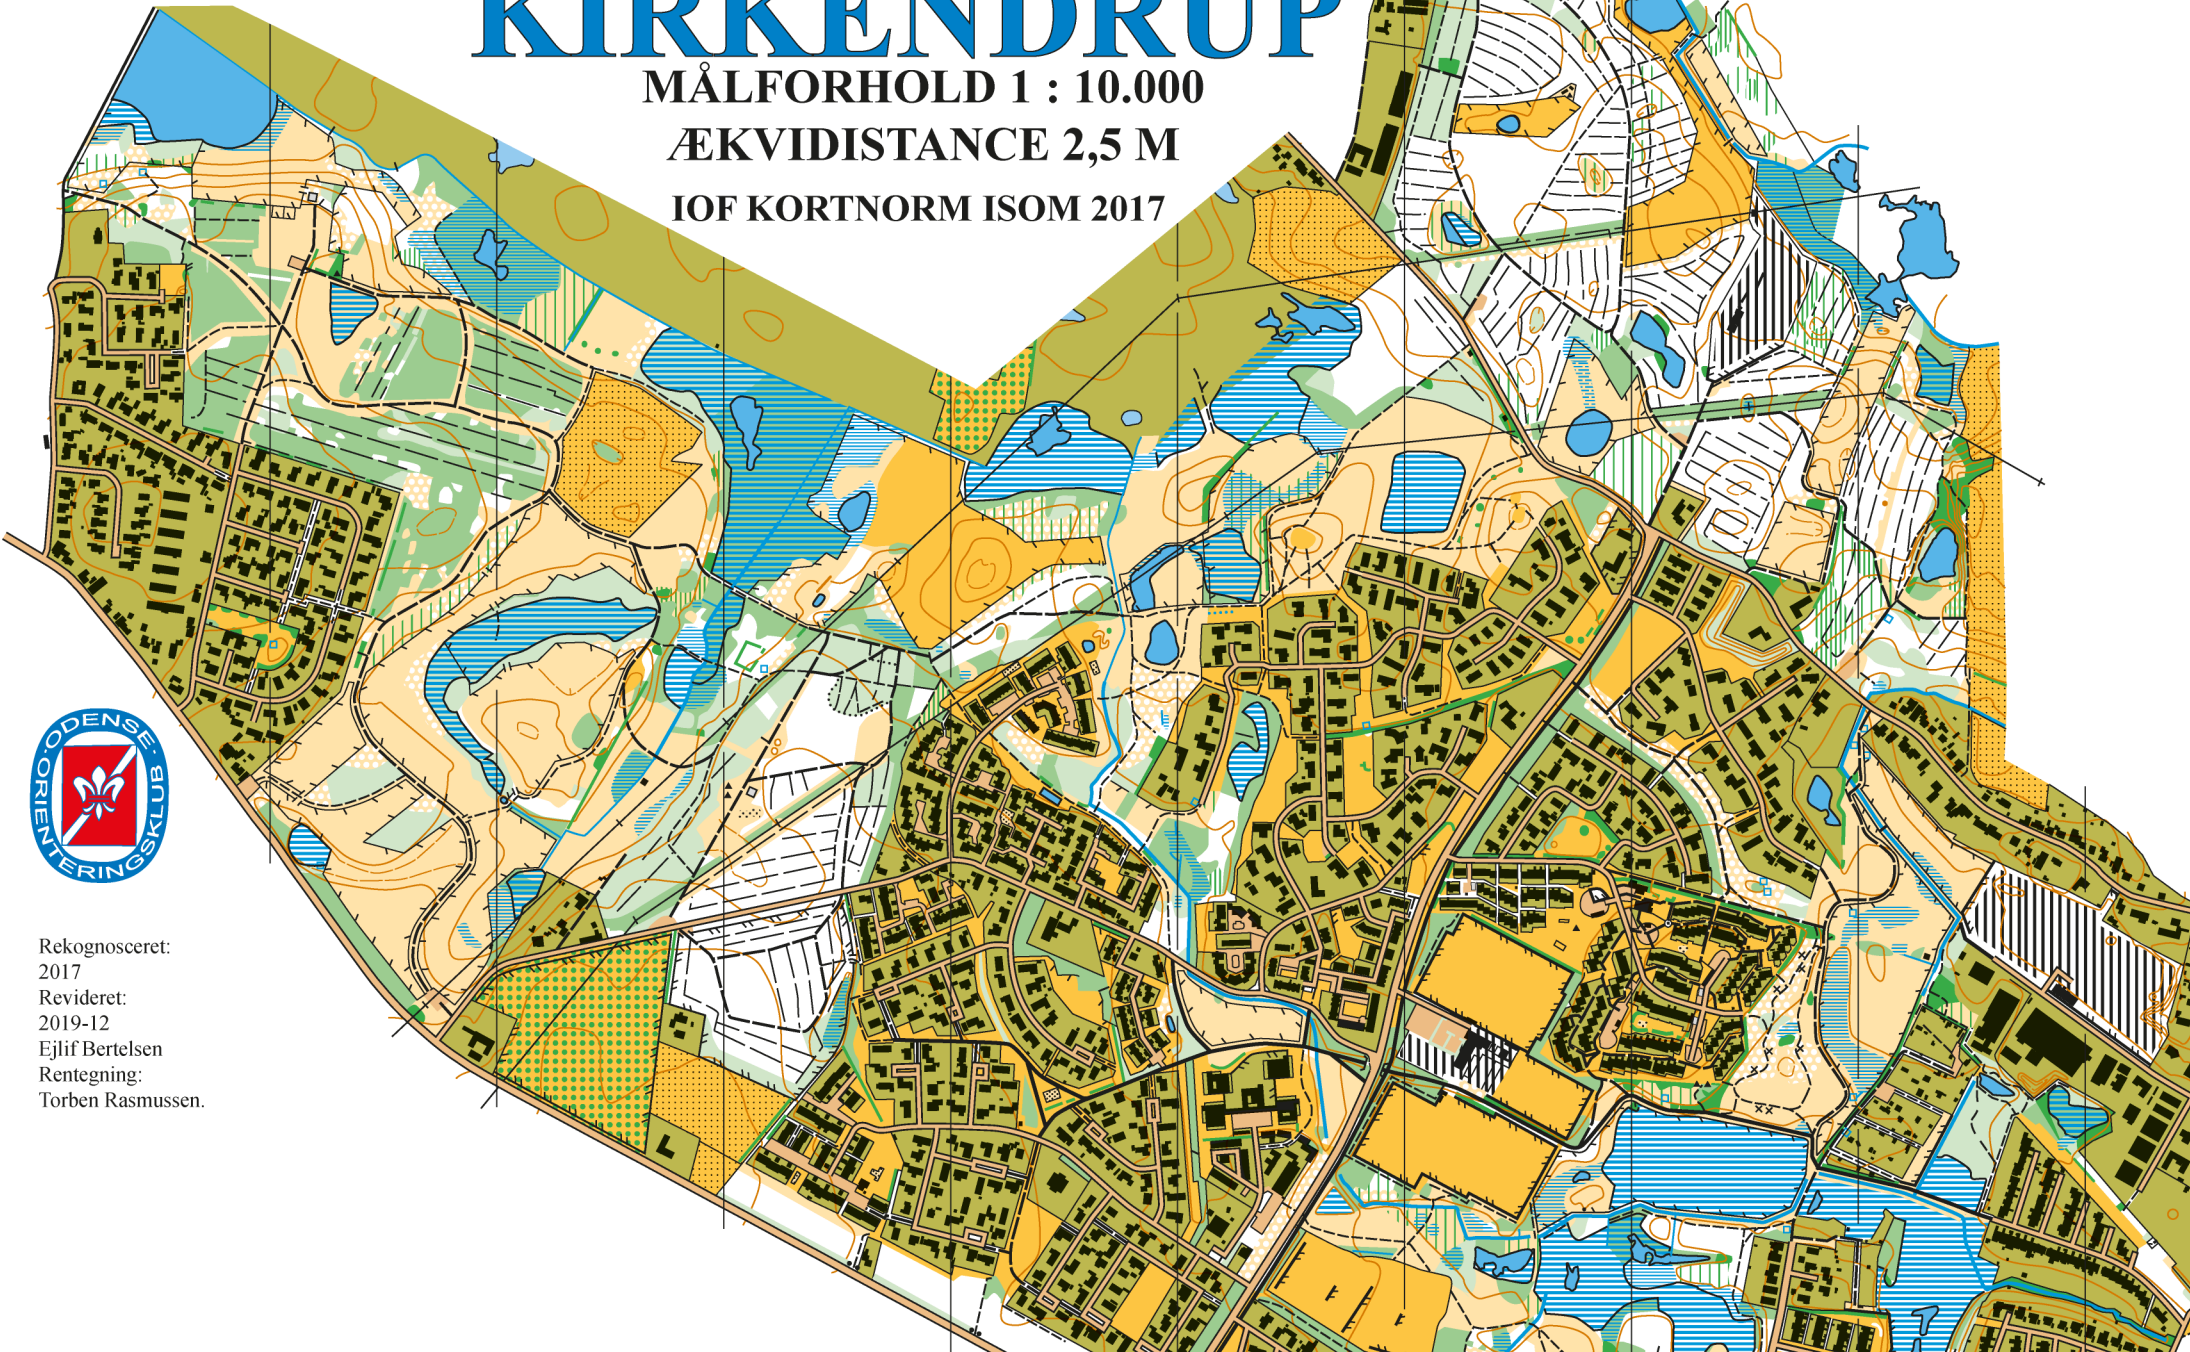

Orienteringskort, fremstillet af Odense Orienteringsklub

KIRKENDRUP

MÅLFORHOLD 1 : 10.000

ÆKVIDISTANCE 2,5 M

IOF KORTNORM ISOM 2017

Rekognosceret:
2017
Revideret:
2019-12
Ejlif Bertelsen
Rentegning:
Torben Rasmussen.