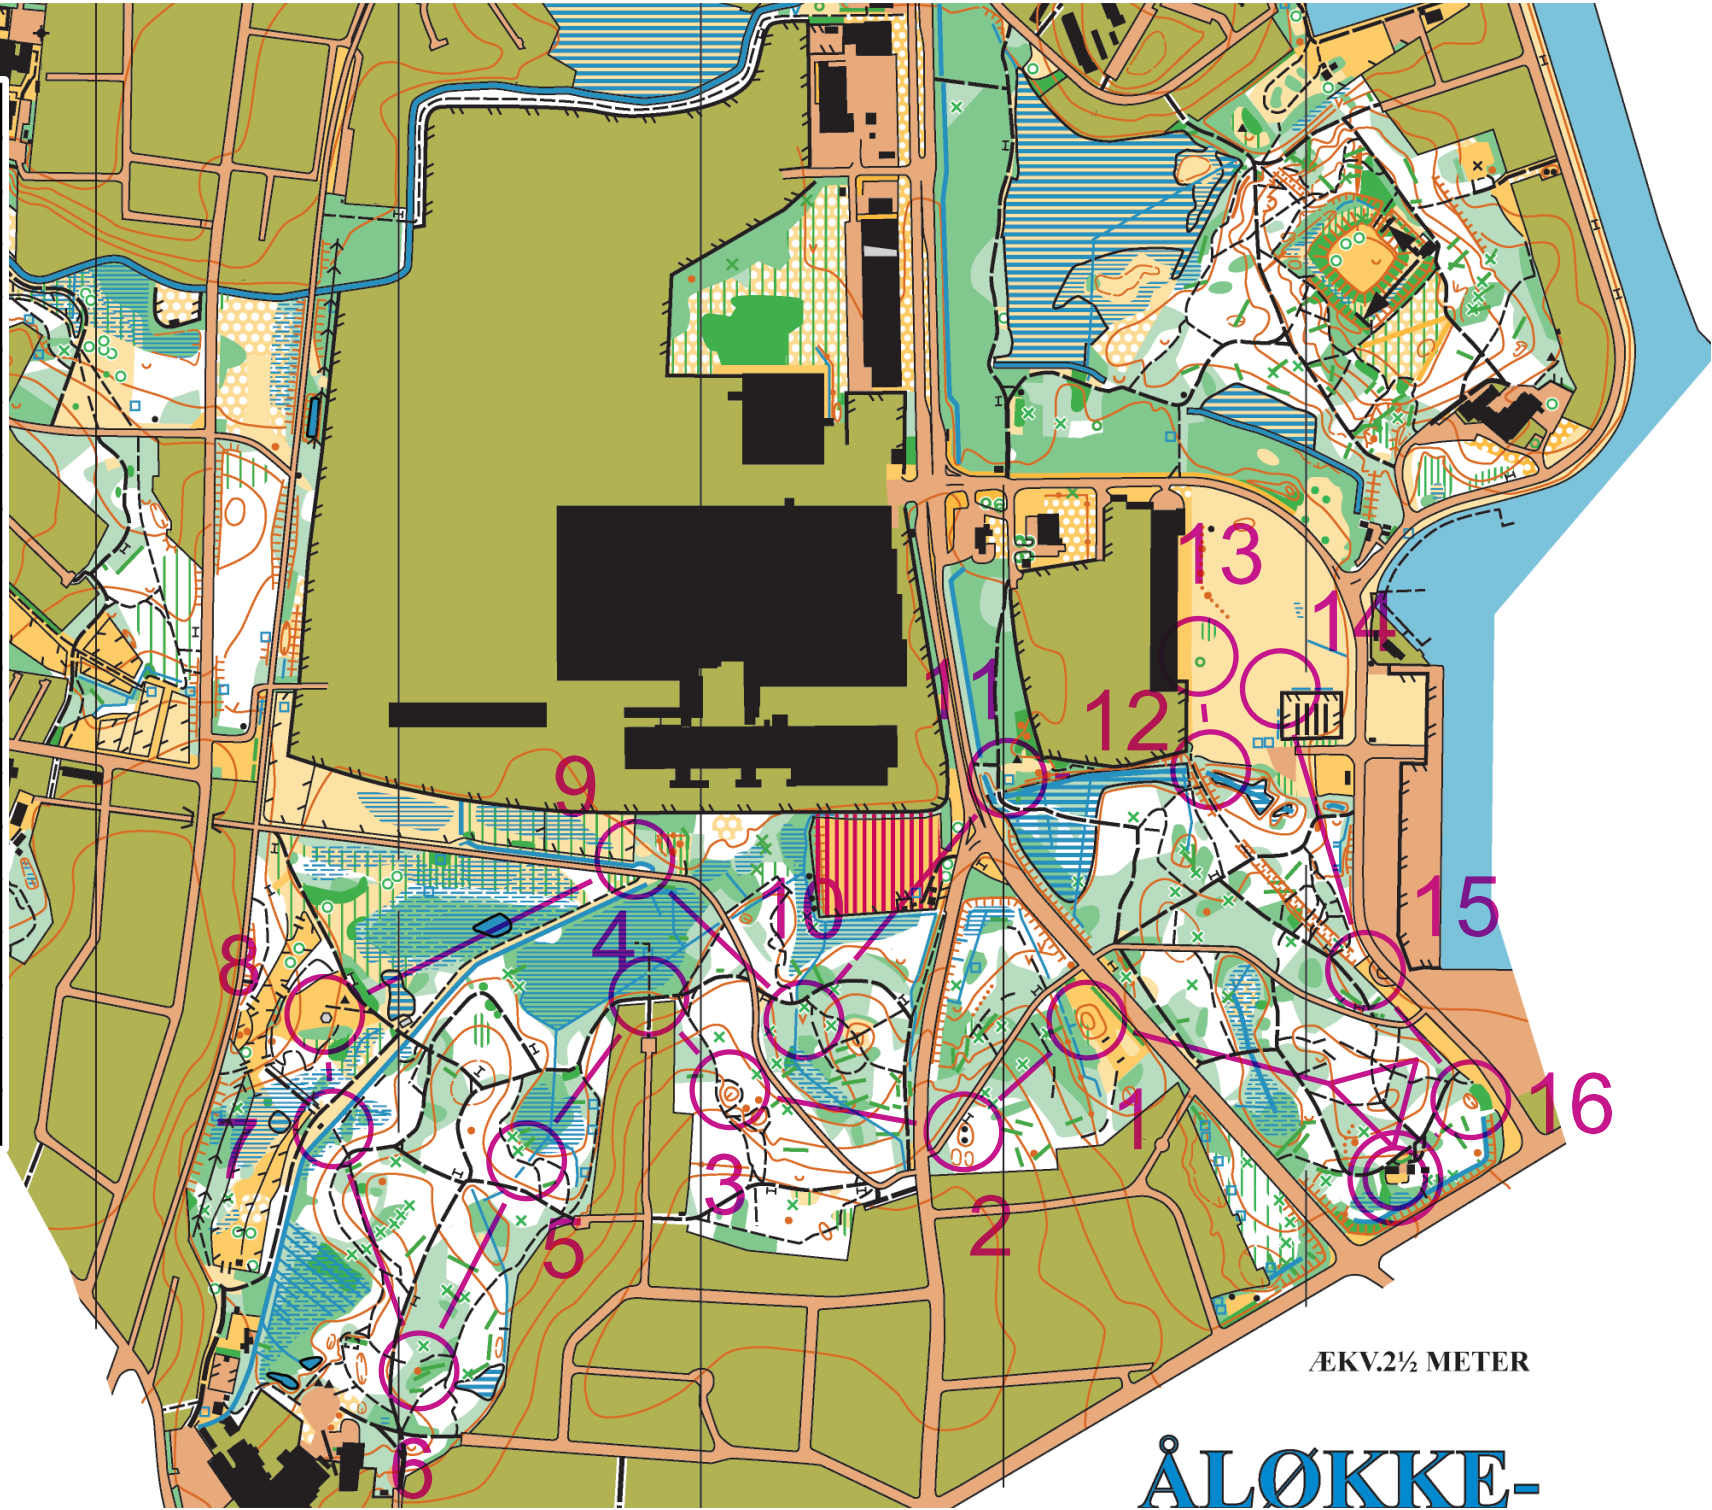

nat 27/1		3,5 km			
3 mellem svær/beg					
▽					
1	31	○			
2	32	○			
3	33	○			
4	34	/	/	Y	
5	35	/	200	X	
6	36	●			
7	37	/			↑
8	38	■			
9	39	↗			↓
10	40	∨			
11	41	30			
12	42				↑
13	43	4			
14	44	↗			↑
15	45	30			
16	46	○			

www.condes.net 10.2.17 Odense Orienteringsklub

ÆKV. 2½ METER

ÅLØKKE-