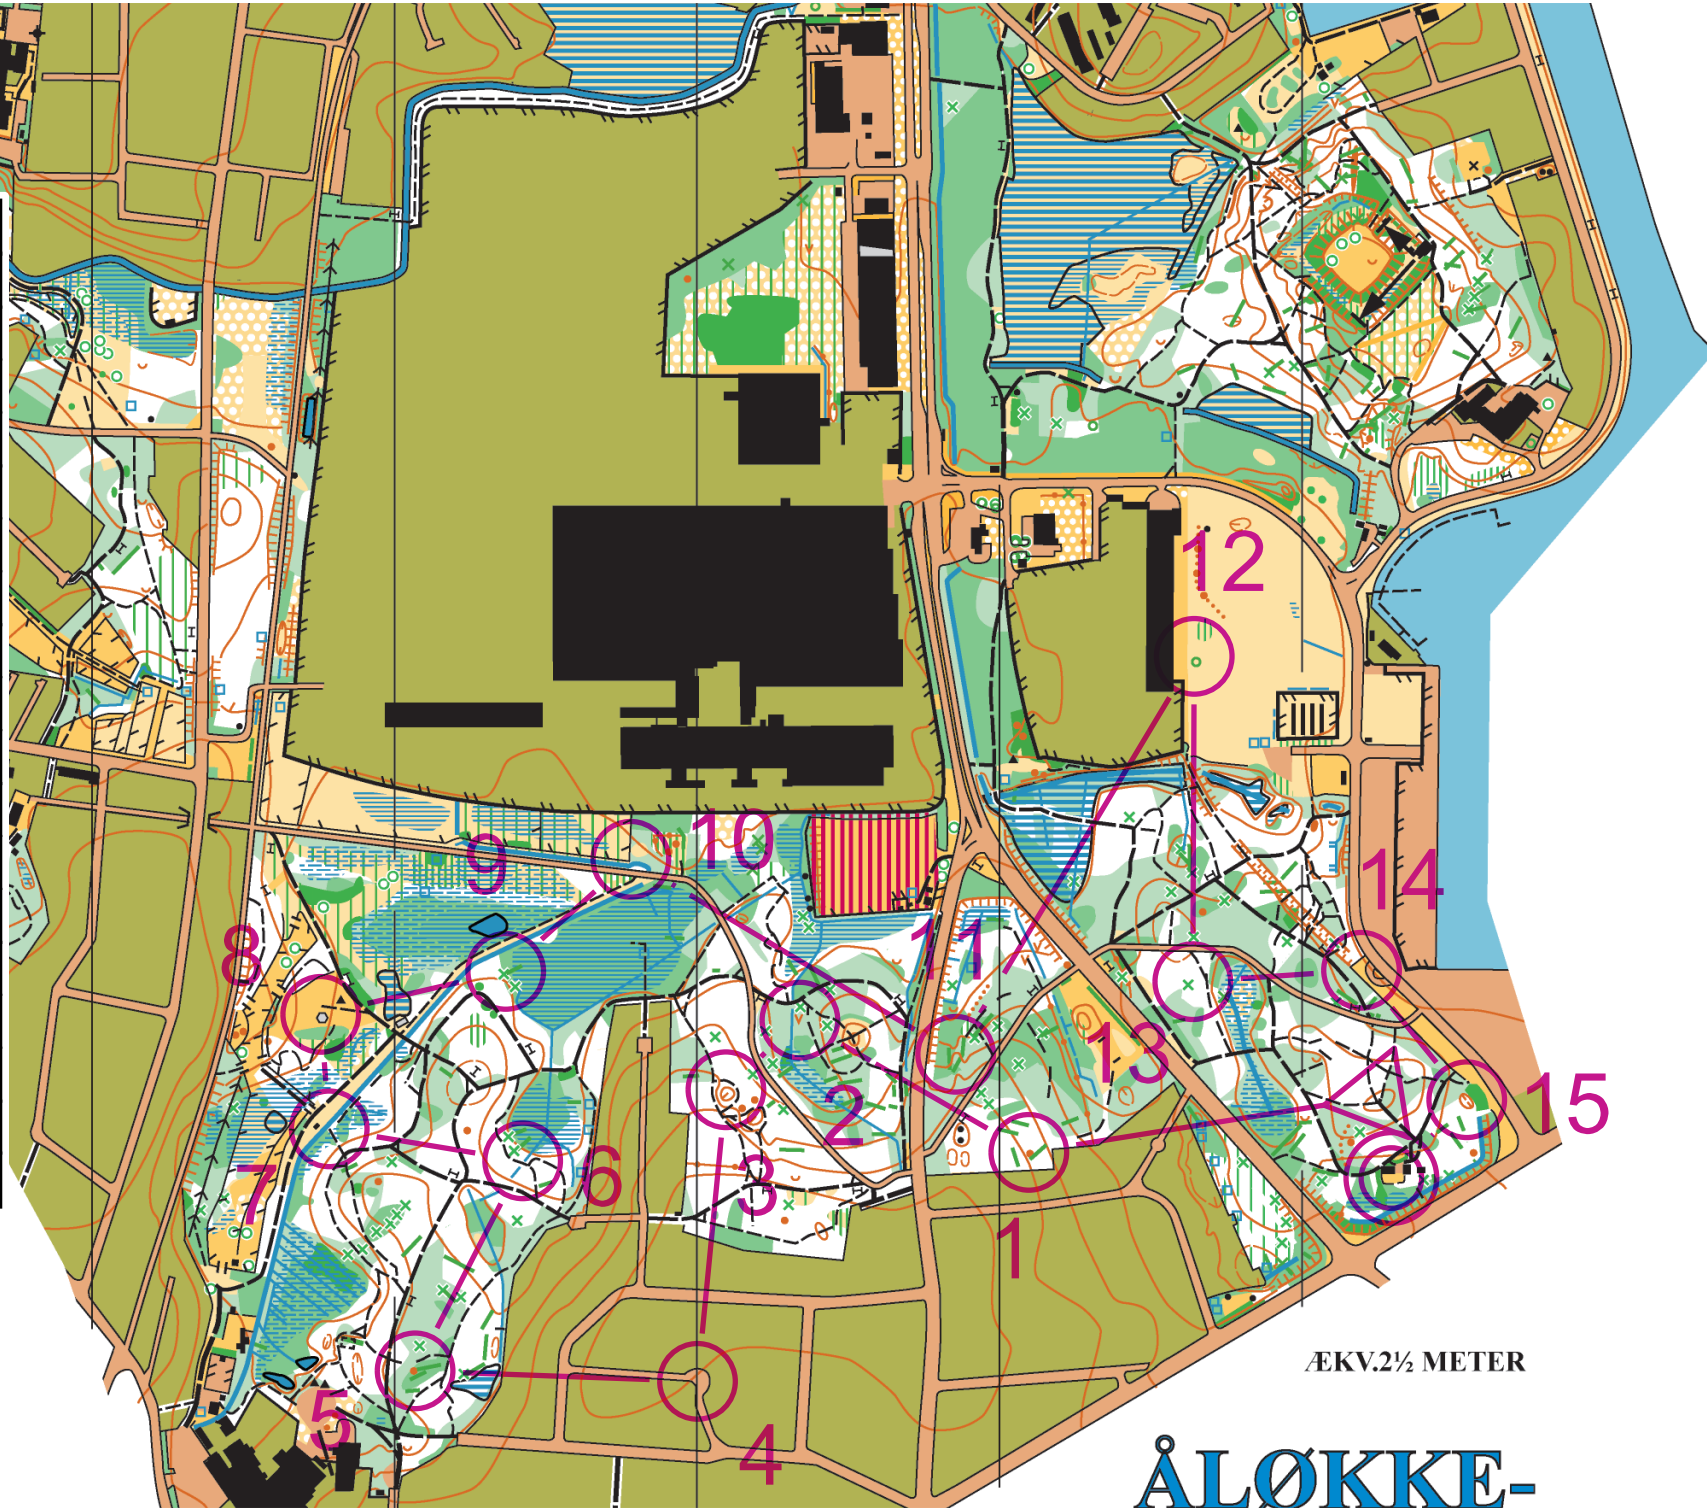

nat 27/1				
2 svær	3,8 km			
▷				
1	47	●		
2	40	∇		
3	33	⊖		
4	48	▨		
5	36	●		
6	35	—/—	2000	×
7	37	—/—		└
8	38	■		
9	49	⊗		
10	39	↗		└
11	50	└		
12	43	4		
13	51	⊗		
14	45	20		
15	46	⊖		

○ --- 110 m ---> ⊙

www.condes.net 10.2.17 Odense Orienteringsklub

ÆKV. 2½ METER

ÅLØKKE-