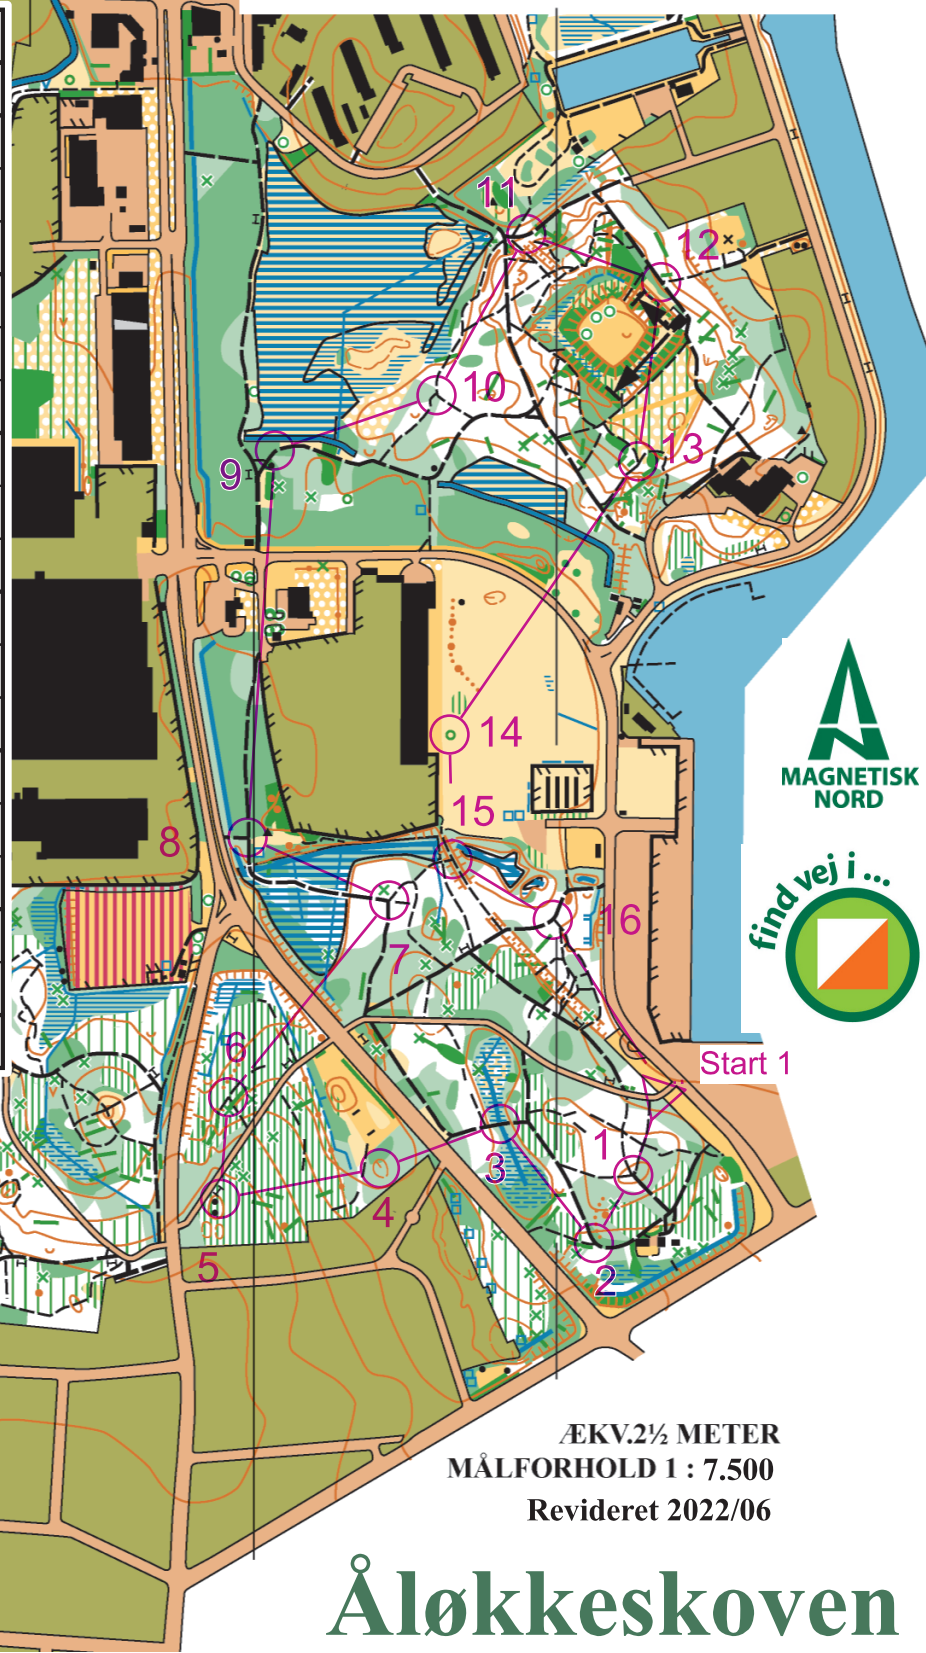

Åløkkeskoven 2022

Start 1 - Let 2.9 **2.9 km**

▷ Sti Skovhjørne -kryds

1	58	Sti Sti -kryds
2	57	Sti Sti -sammenløb
3	55	Sti Bæk -kryds
4	40	Lavning
5	59	Høj, Nordøst-fod
6	45	Sti Sti -sammenløb
7	51	Sti Sti -sammenløb
8	54	Sti Sti -kryds
9	46	Sti -knæk
10	47	Sti Sti -sammenløb
11	48	Sti -knæk
12	50	Sti Sti -sammenløb
13	49	Sti Sti -sammenløb
14	56	Markant træ med blade
15	52	Sti Sti -sammenløb
16	53	Sti Sti -sammenløb

○ < 190 m > ○

Start 1

ÆKV. 2½ METER
MÅLFORHOLD 1 : 7.500
Revideret 2022/06

Åløkkeskoven

NORDEA FONDEN
Vi støtter gode liv

ODENSE KOMMUNE