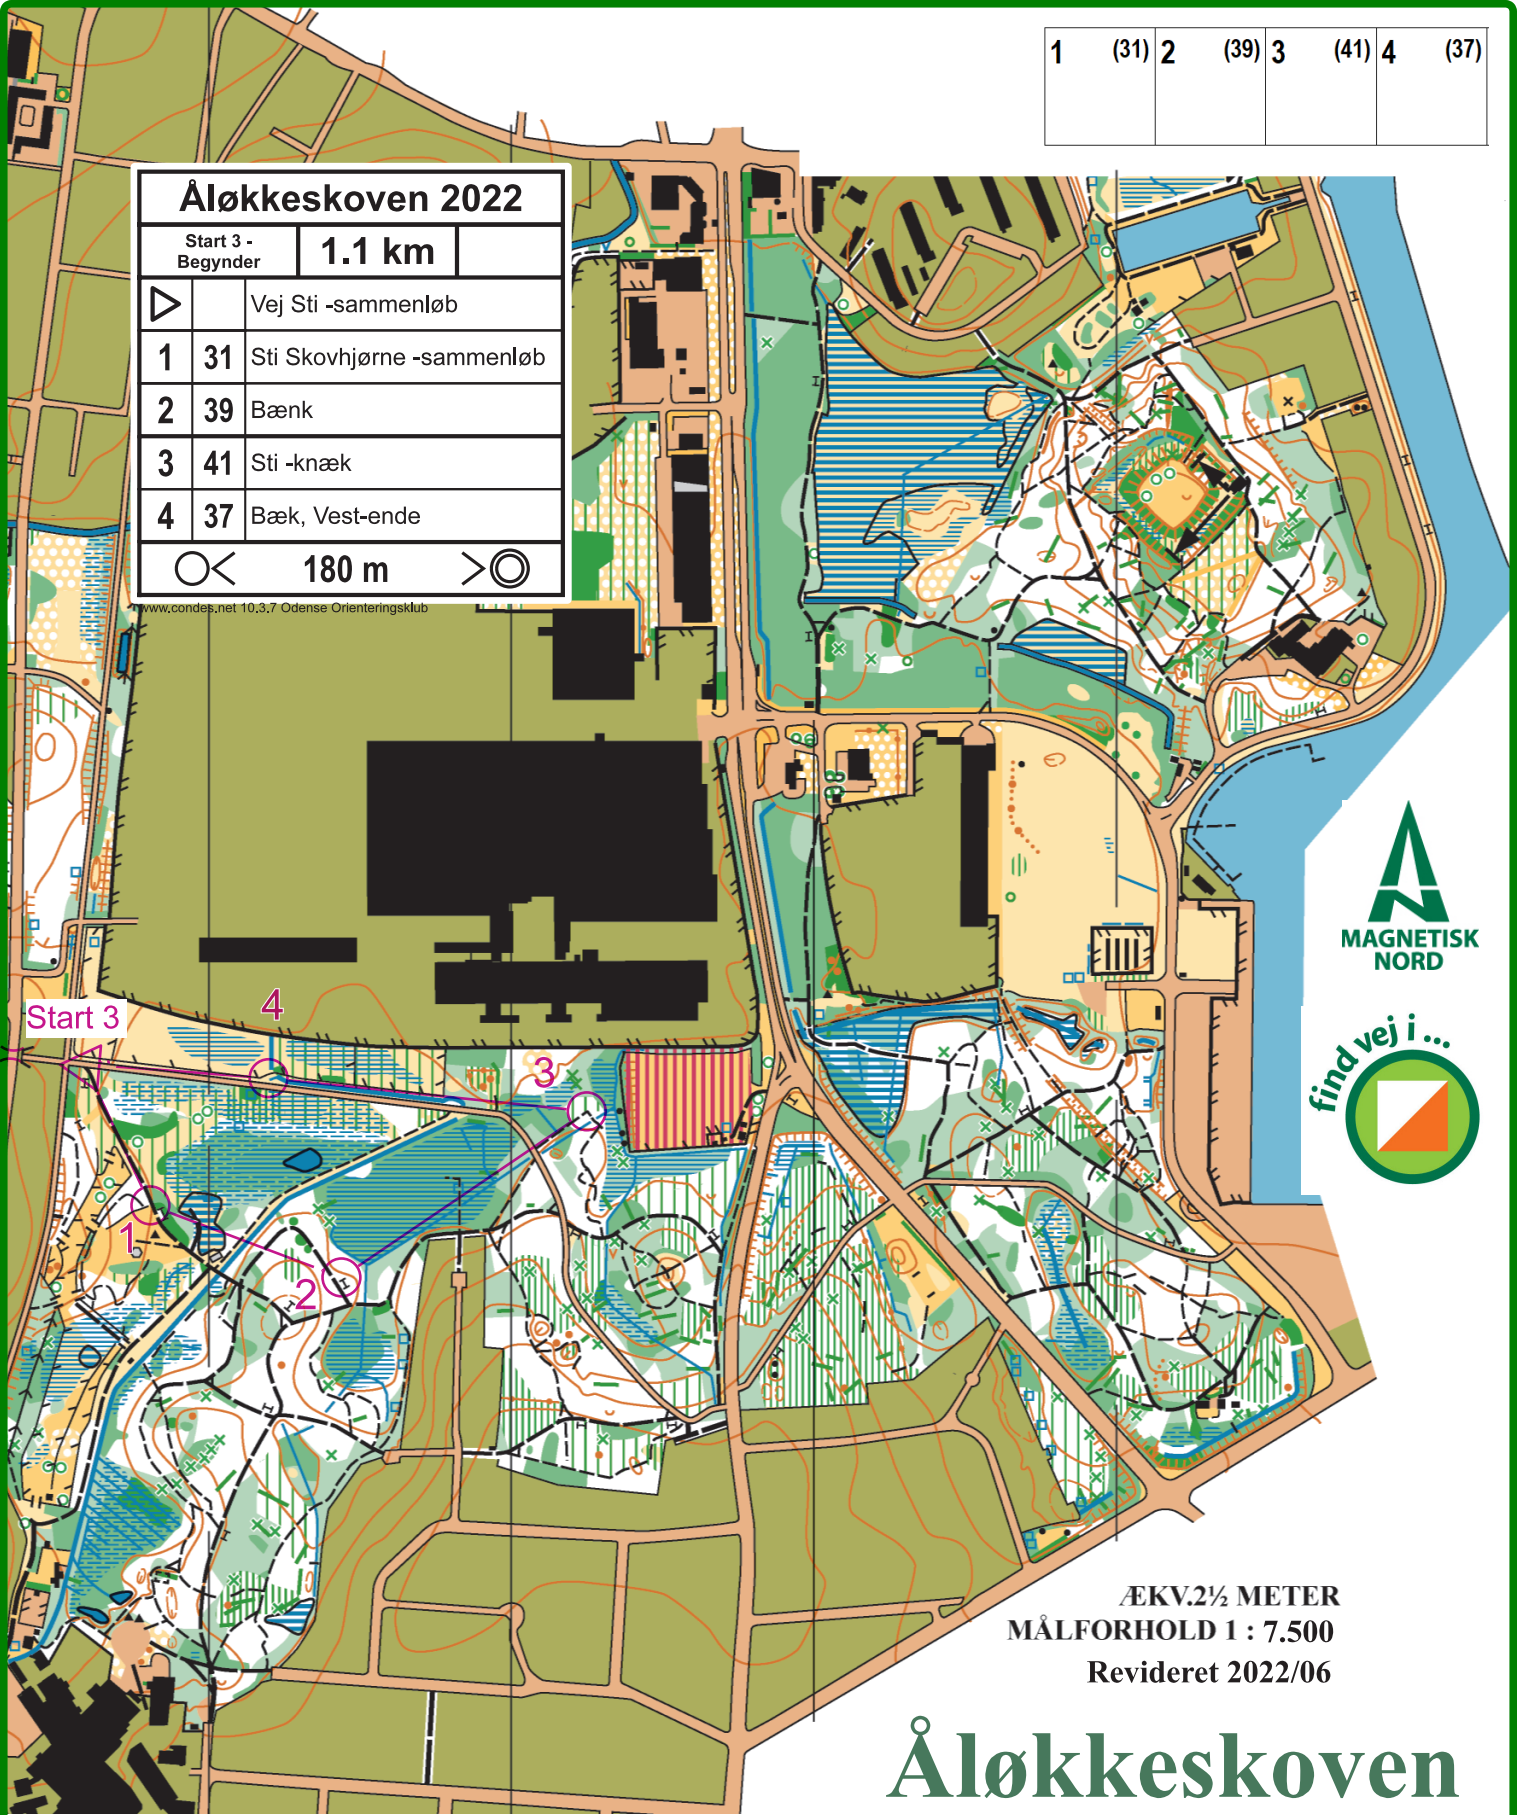

1	(31)	2	(39)	3	(41)	4	(37)
---	------	---	------	---	------	---	------

Åløkkeskoven 2022		
Start 3 - Begynder	1.1 km	
	Vej Sti -sammenløb	
1	31	Sti Skovhjørne -sammenløb
2	39	Bænk
3	41	Sti -knæk
4	37	Bæk, Vest-ende
	180 m 	

www.condes.net 10.3.7 Odense Orienteringsklub

ÆKV. 2½ METER
MÅLFORHOLD 1 : 7.500
Revideret 2022/06

Åløkkeskoven

**NORDEA
FONDEN**
Vi støtter gode liv

**ODENSE
KOMMUNE**