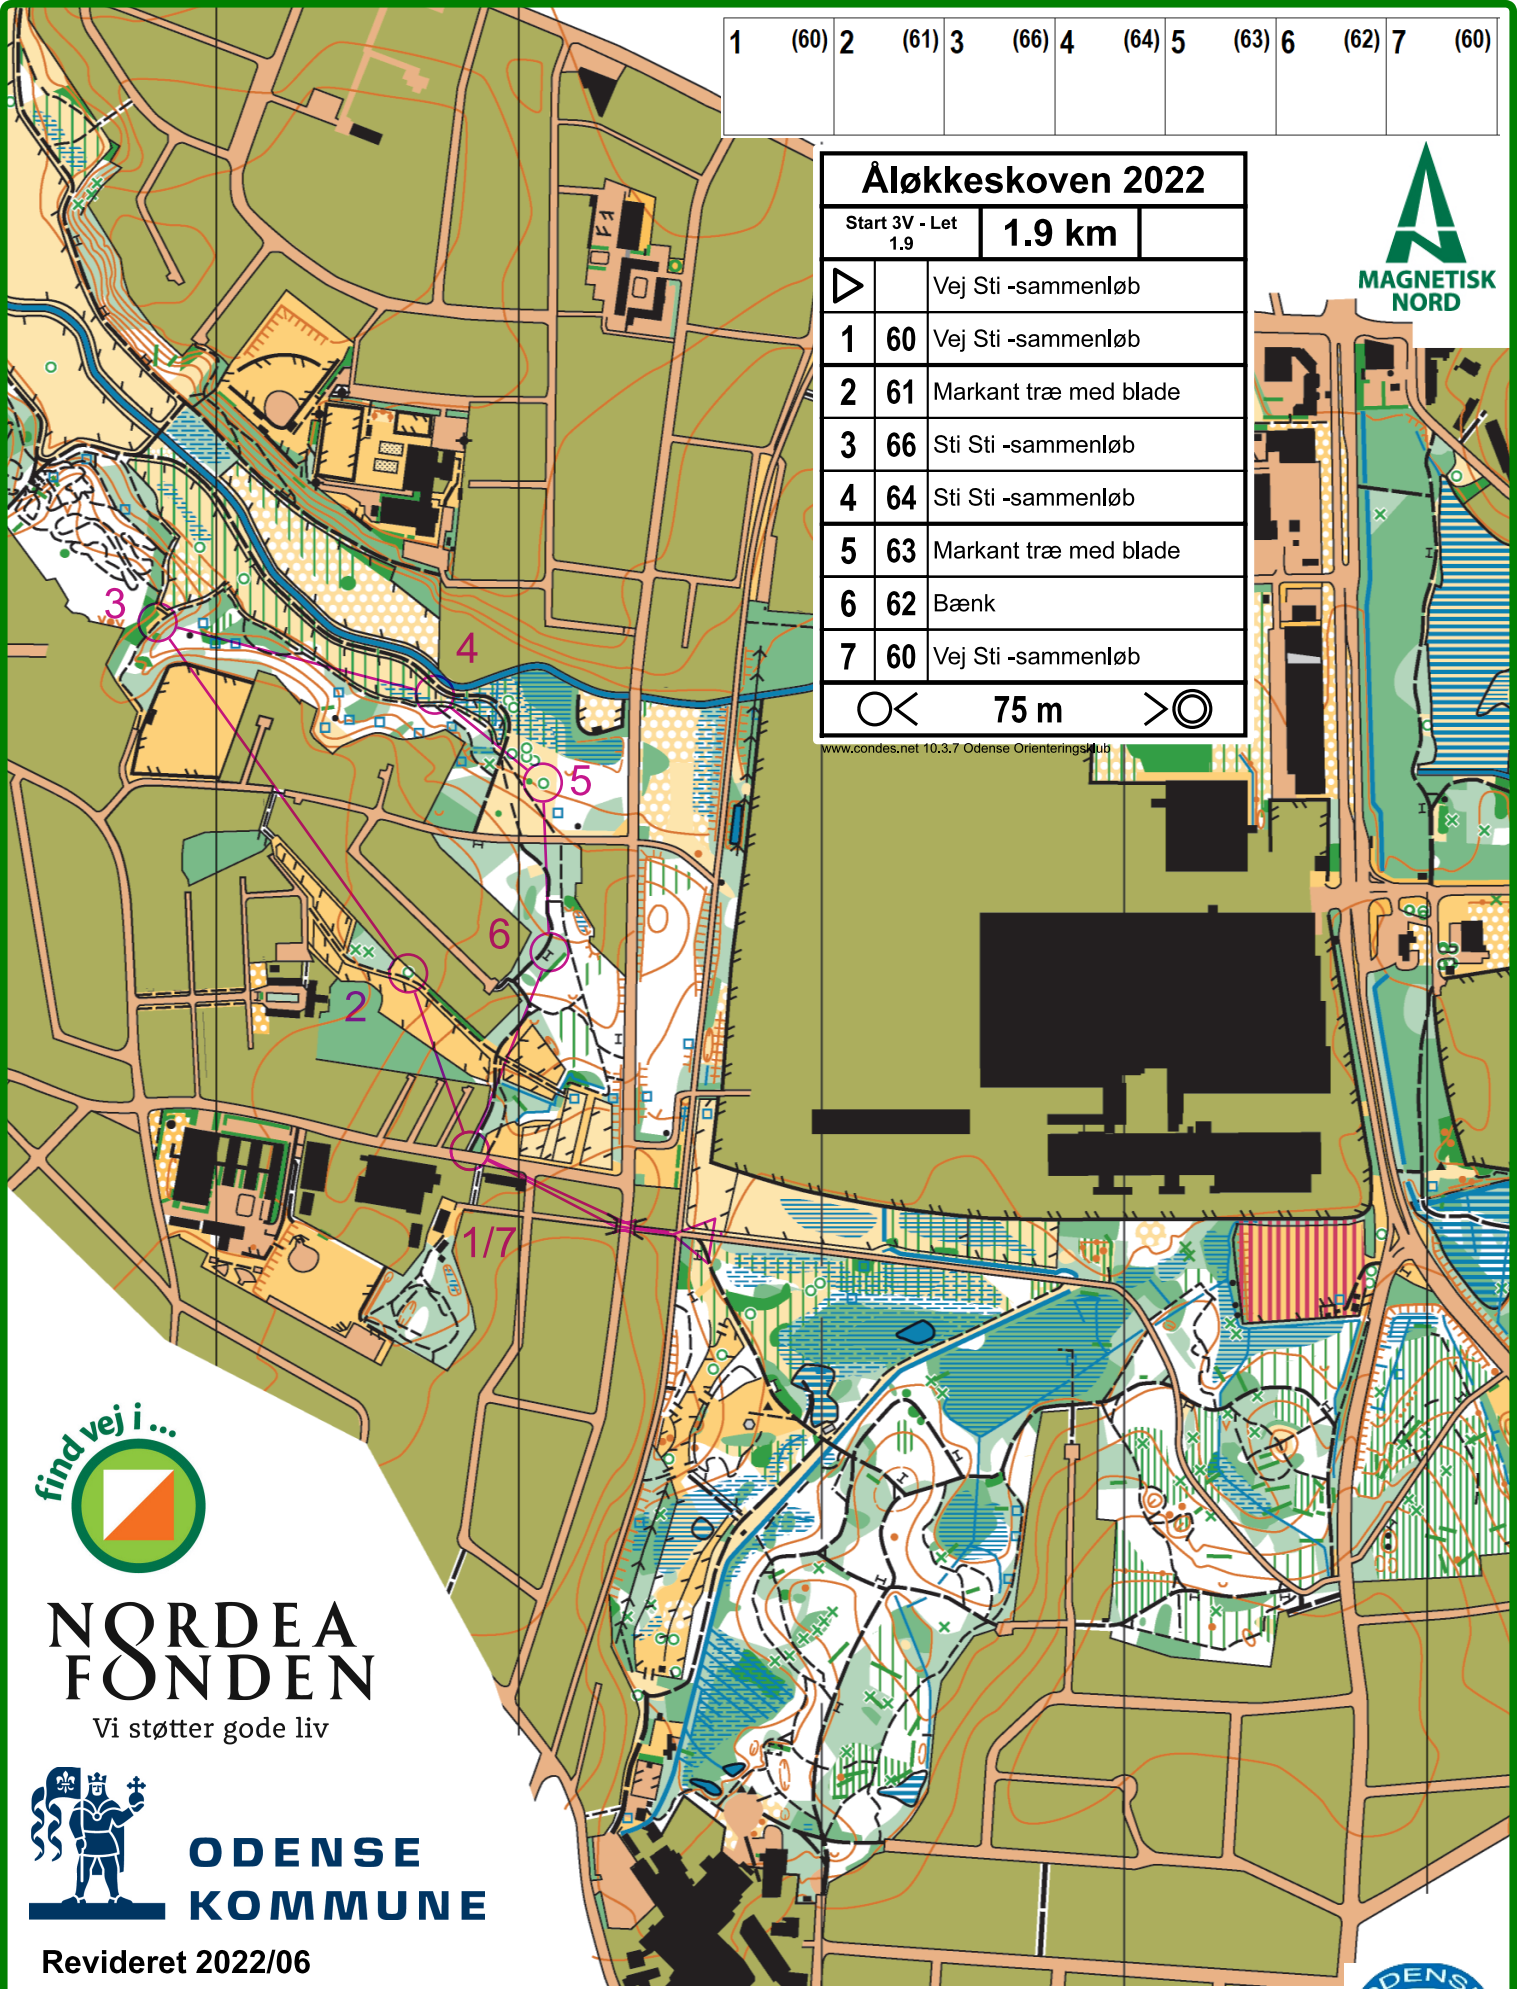

1	(60)	2	(61)	3	(66)	4	(64)	5	(63)	6	(62)	7	(60)
---	------	---	------	---	------	---	------	---	------	---	------	---	------

Åløkkeskoven 2022

Start 3V - Let
1.9

1.9 km

▶		Vej Sti -sammenløb
1	60	Vej Sti -sammenløb
2	61	Markant træ med blade
3	66	Sti Sti -sammenløb
4	64	Sti Sti -sammenløb
5	63	Markant træ med blade
6	62	Bænk
7	60	Vej Sti -sammenløb

○ < 75 m > ○

www.condes.net 10.3.7 Odense Orienteringsklub

NORDEA FONDEN
Vi støtter gode liv

ODENSE KOMMUNE

Revideret 2022/06
ÆKV. 2½ METER
MÅLFORHOLD 1:7.500

Åløkkeskoven

Dansk Orienterings-Forbund