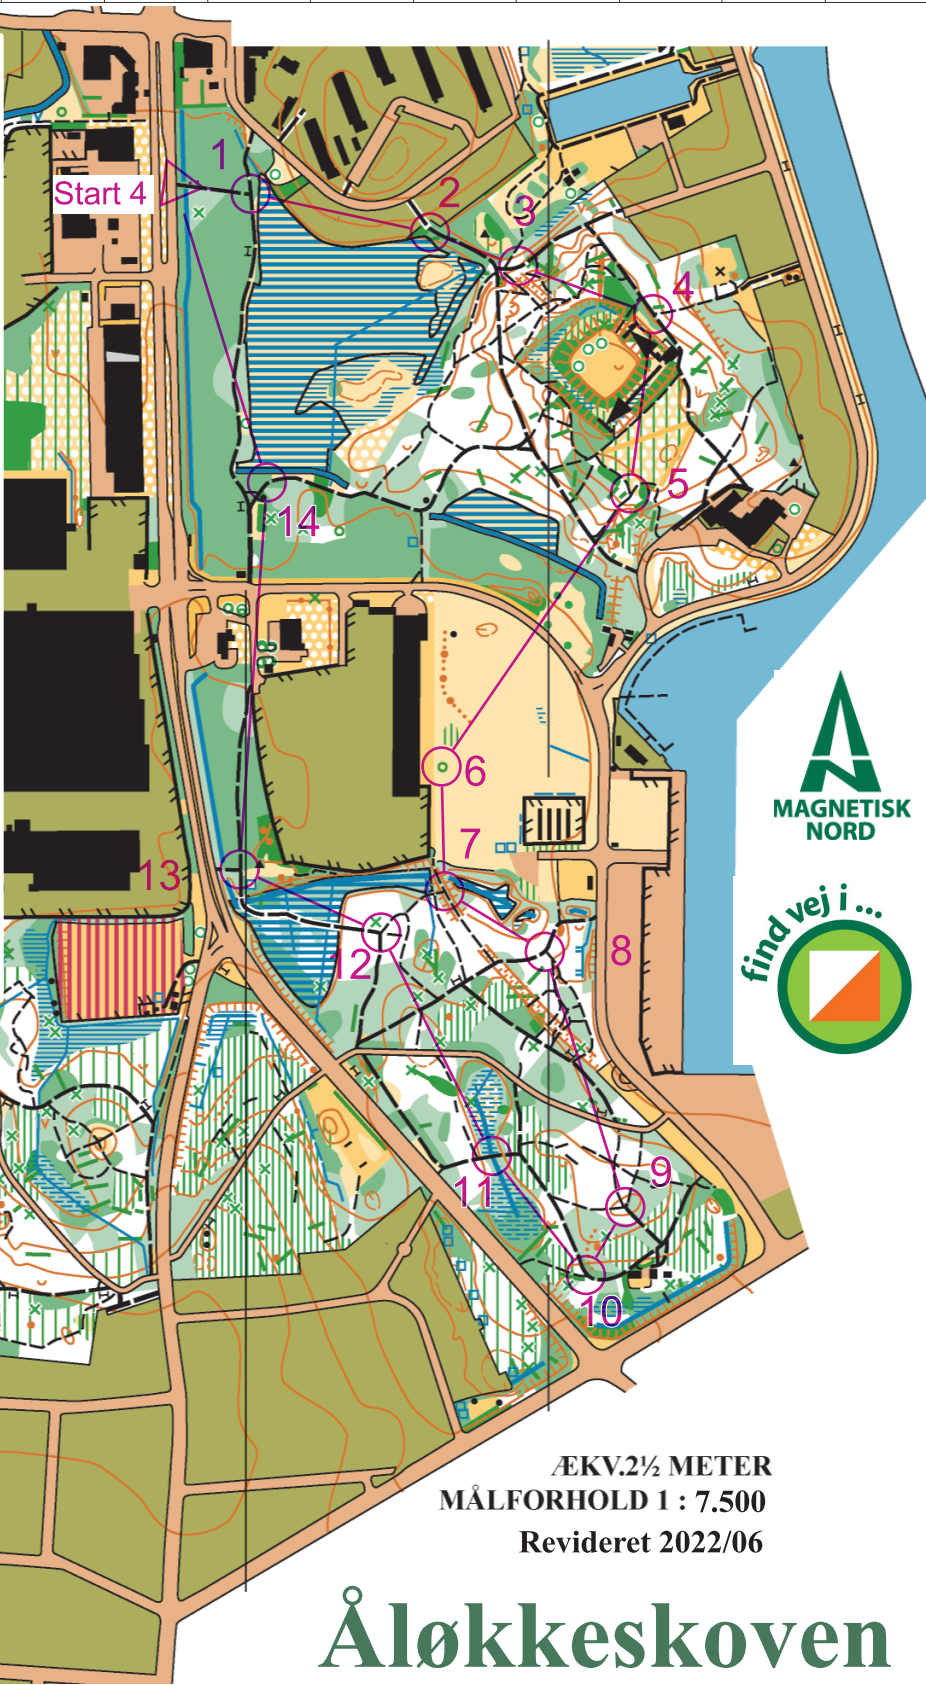

Åløkkeskoven 2022

Start 4 - let 2.8 **2.8 km**

		Vej Sti -sammenløb
1	28	Sti Sti -sammenløb
2	27	Sti -knæk
3	48	Sti -knæk
4	50	Sti Sti -sammenløb
5	49	Sti Sti -sammenløb
6	56	Markant træ med blade
7	52	Sti Sti -sammenløb
8	53	Sti Sti -sammenløb
9	58	Sti Sti -kryds
10	57	Sti Sti -sammenløb
11	55	Sti Bæk -kryds
12	51	Sti Sti -sammenløb
13	54	Sti Sti -kryds
14	46	Sti -knæk
	300 m	

ÆKV.2½ METER
MÅLFORHOLD 1 : 7.500
Revideret 2022/06

Åløkkeskoven

NORDEA FONDEN
Vi støtter gode liv

ODENSE KOMMUNE