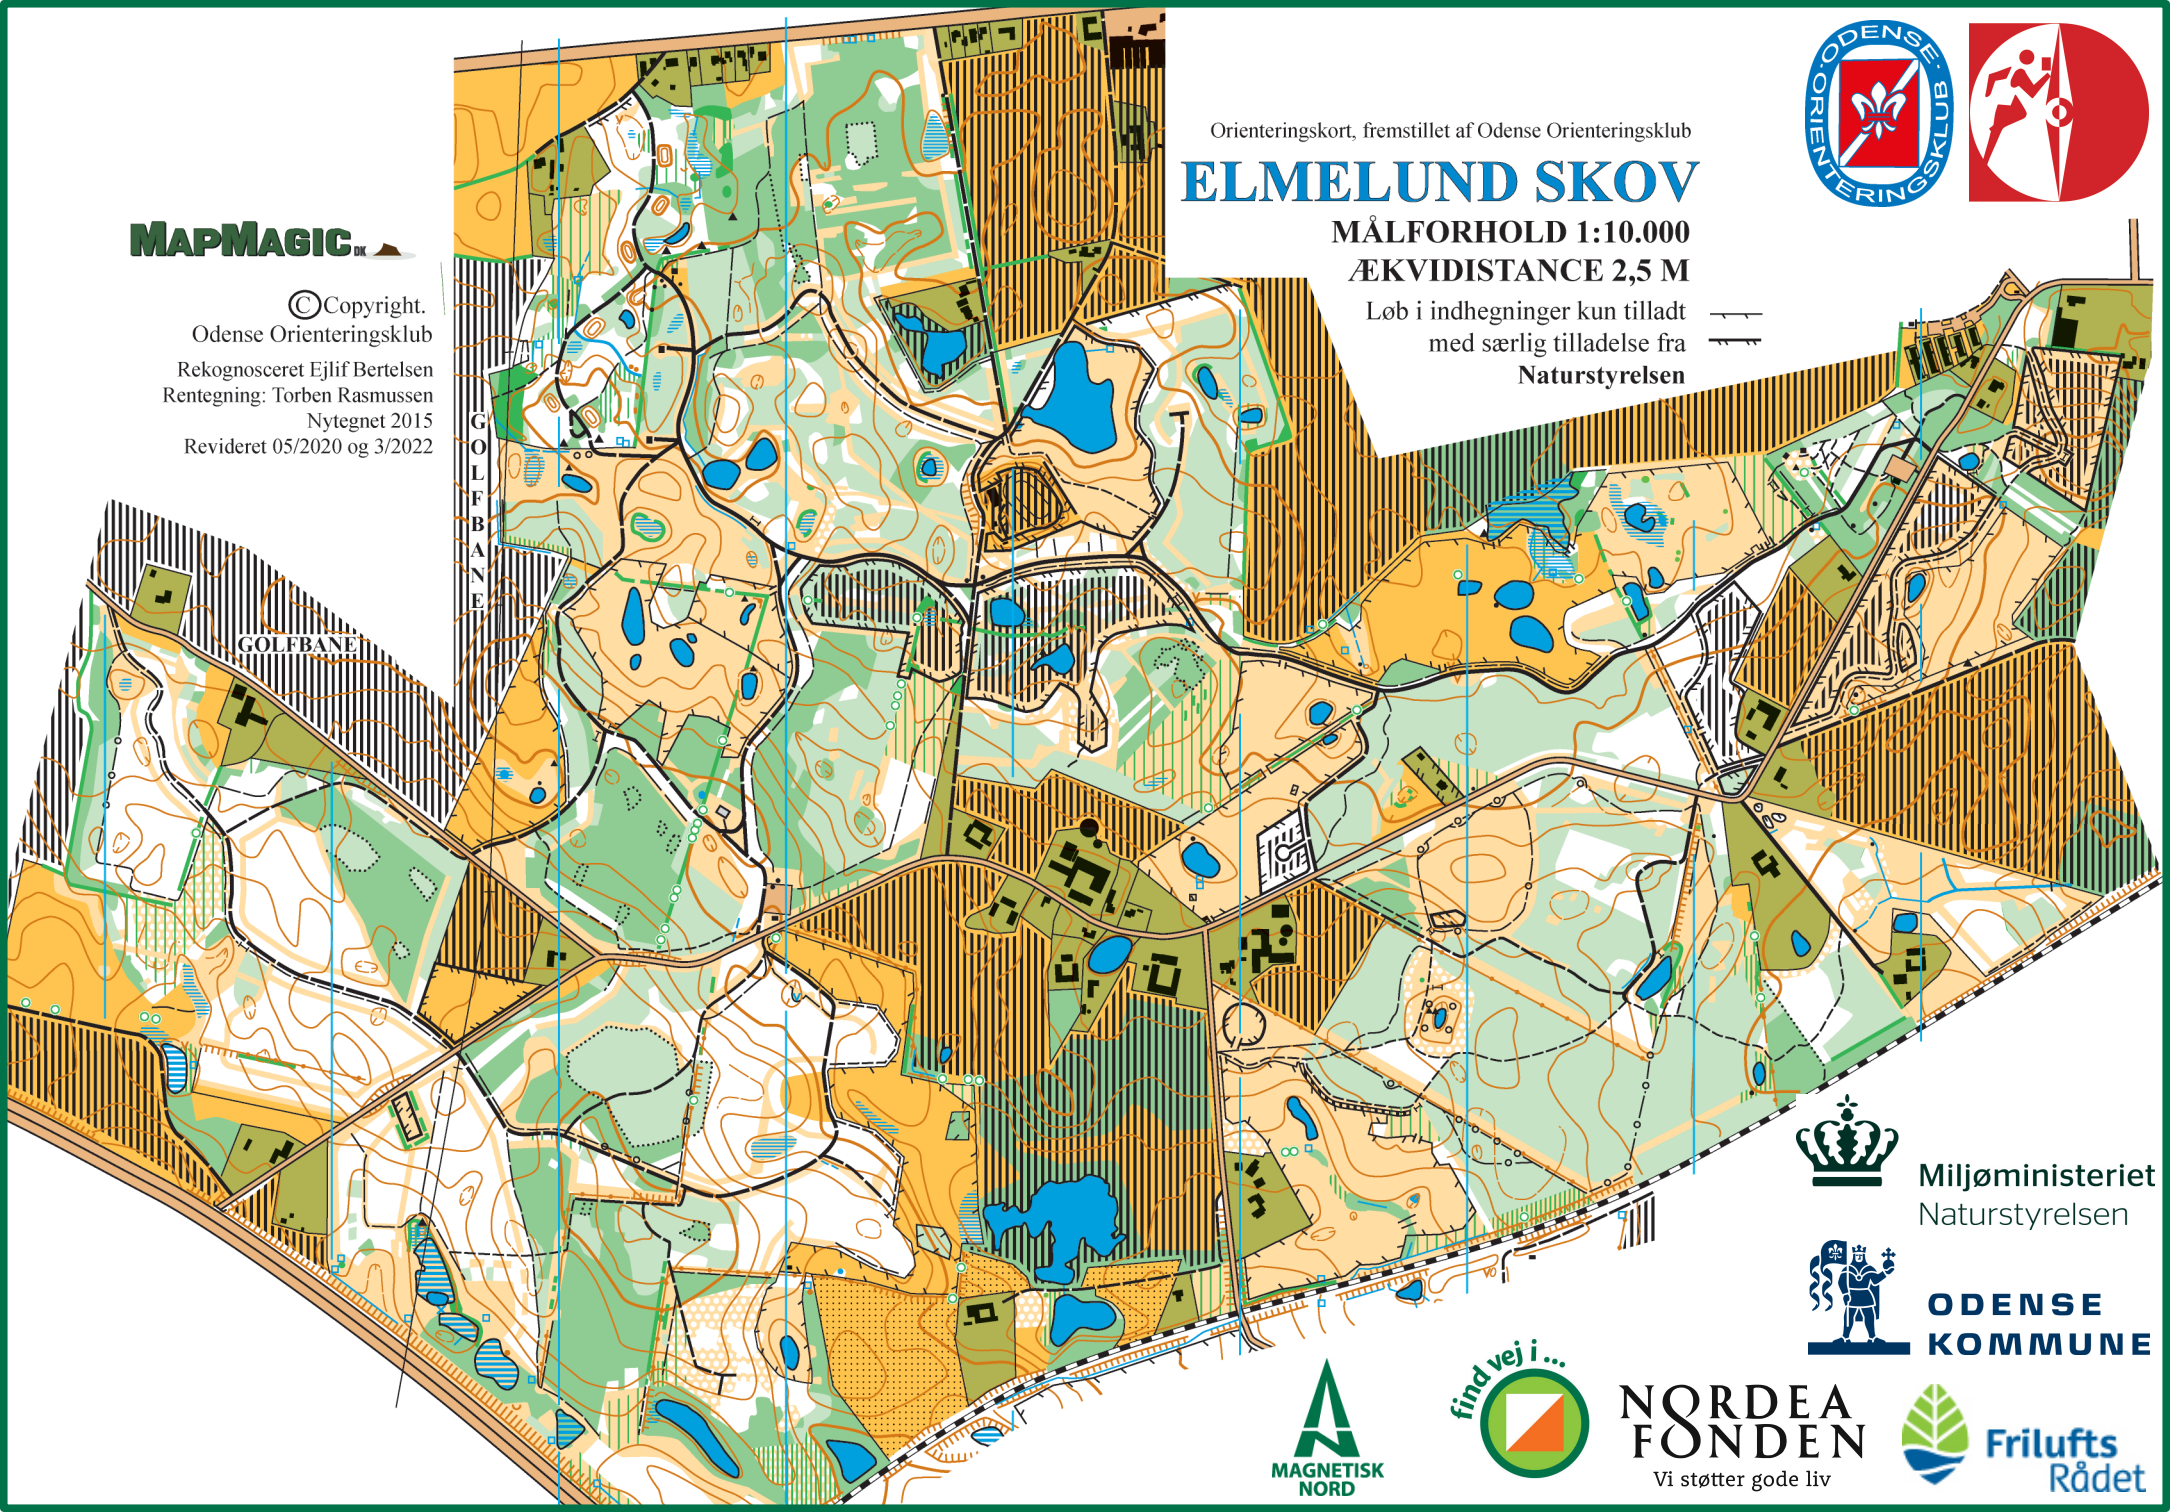

MAPMAGIC DK

© Copyright.

Odense Orienteringsklub

Rekognosceret Ejlif Bertelsen

Retegning: Torben Rasmussen

Nytegnet 2015

Revideret 05/2020 og 3/2022

Orienteringskort, fremstillet af Odense Orienteringsklub

ELMELUND SKOV

MÅLFORHOLD 1:10.000

ÆKVIDISTANCE 2,5 M

Løb i indhegninger kun tilladt
med særlig tilladelse fra
Naturstyrelsen

Miljøministeriet
Naturstyrelsen

ODENSE
KOMMUNE

NORDEA
FONDEN
Vi støtter gode liv

Friluftsrådet