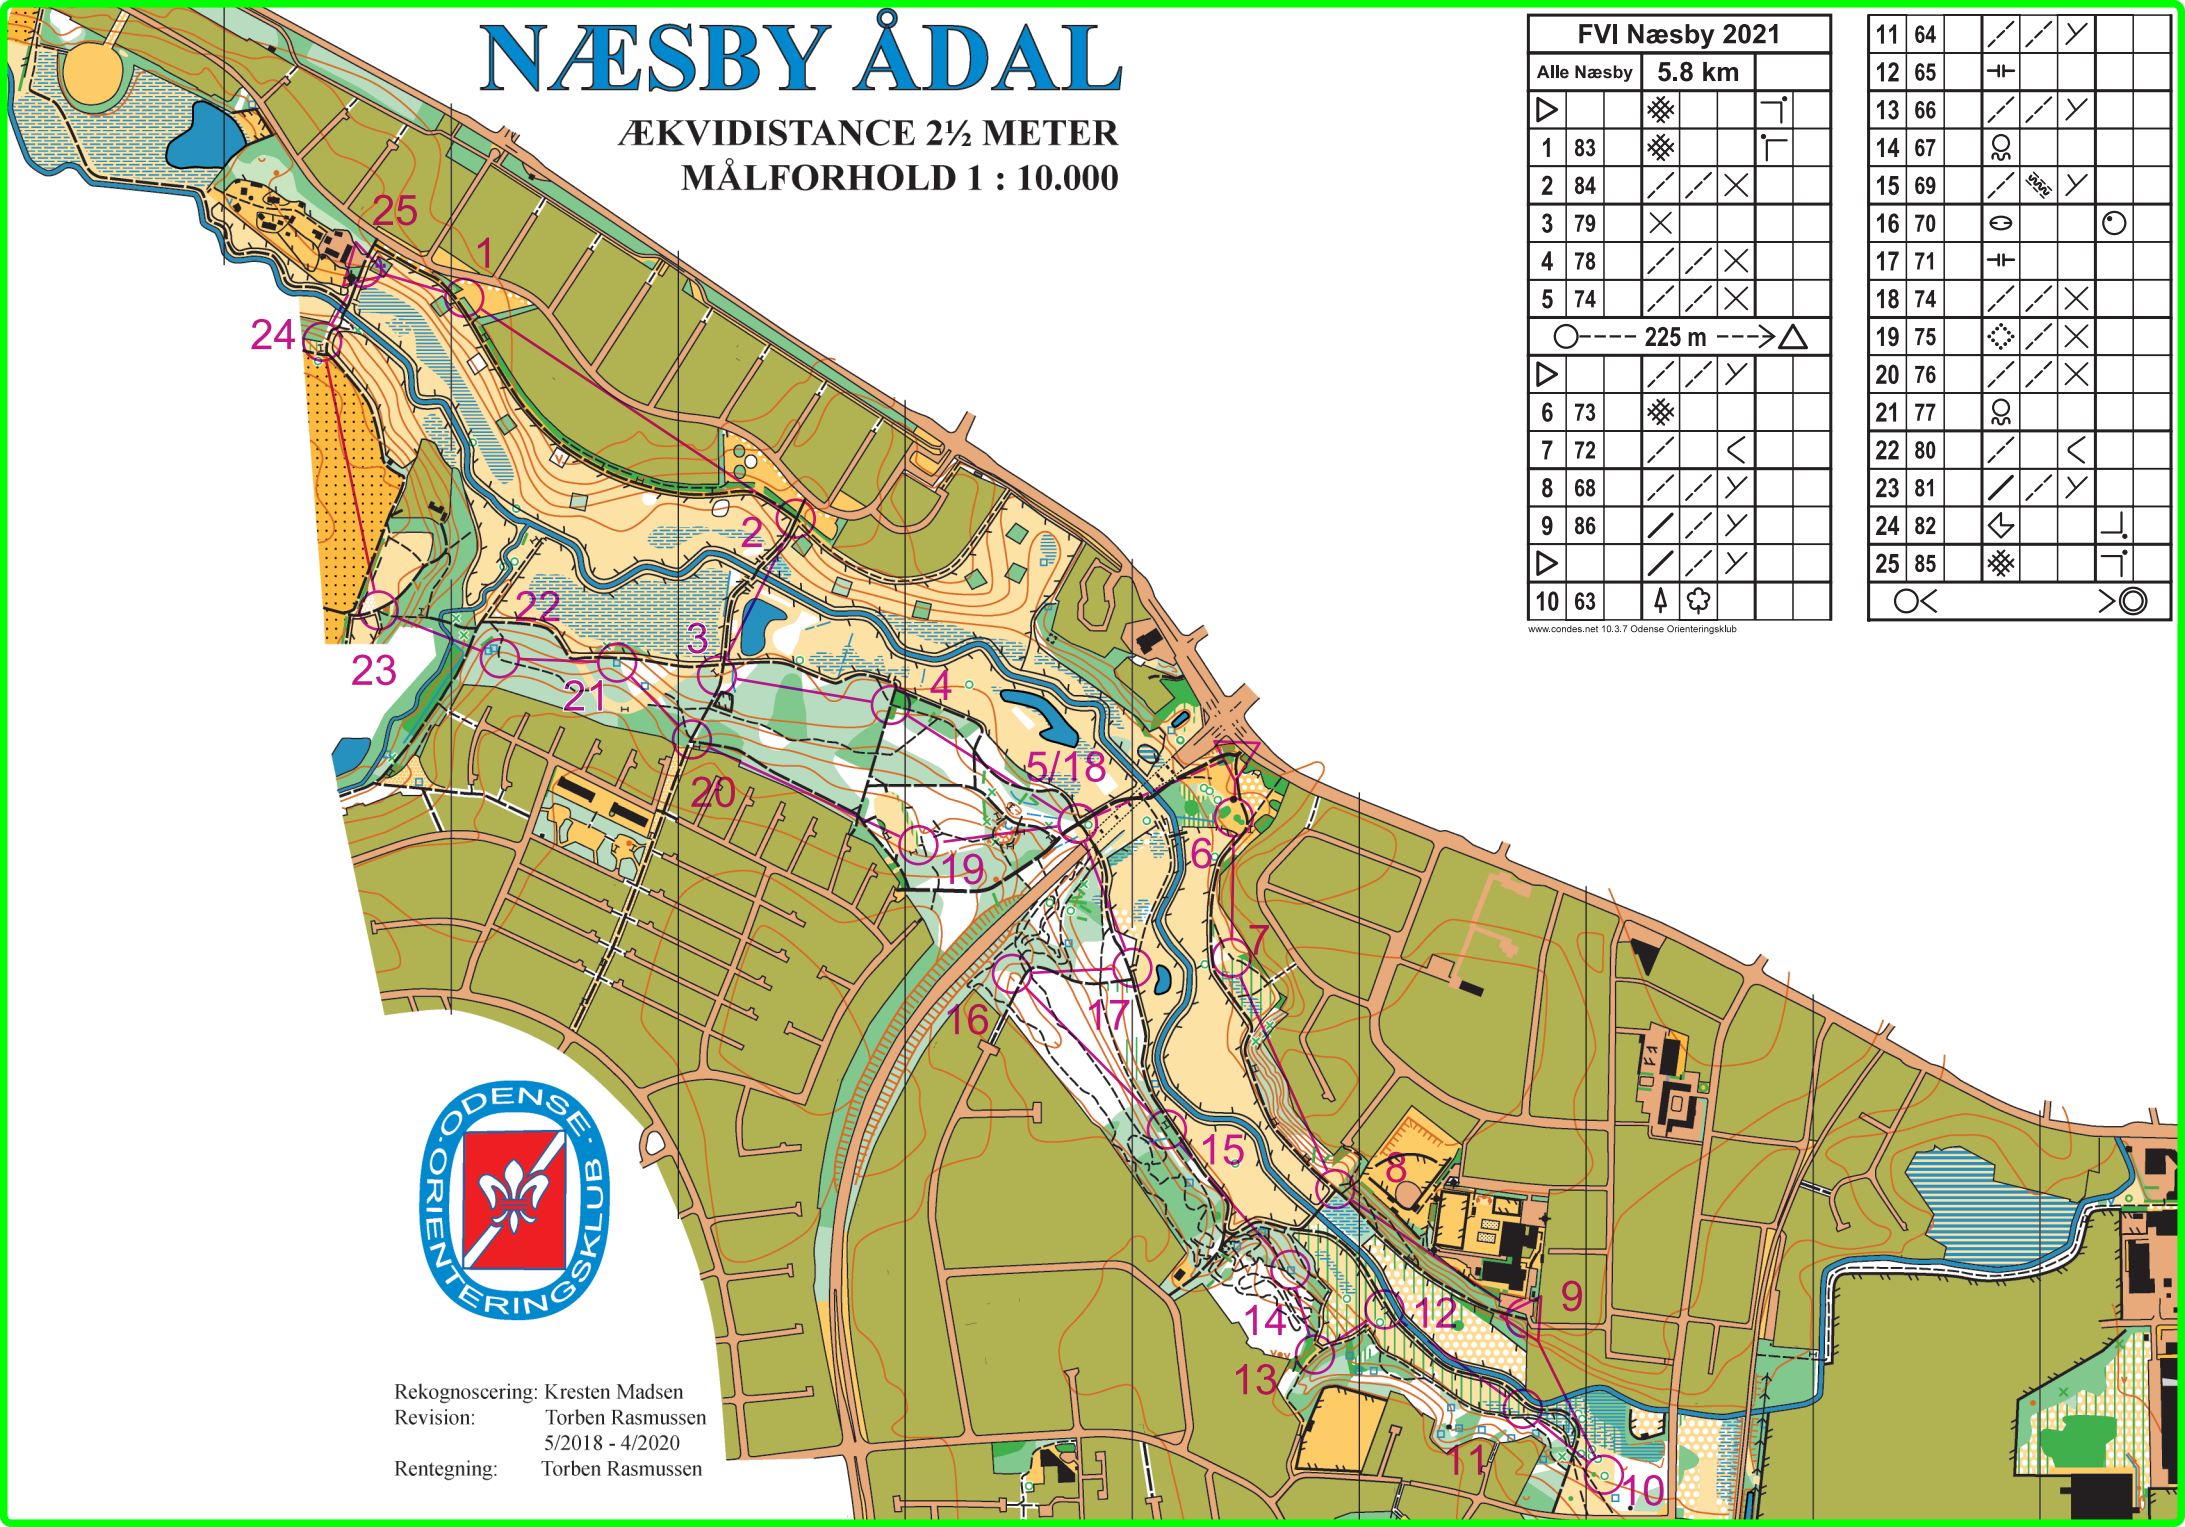

NÆSBY ÅDAL

ÆKVIDISTANCE 2½ METER
MÅLFORHOLD 1 : 10.000

FVI Næsby 2021			
Alle Næsby	5.8 km		
▷	⊗	⊗	⊥
1 83	⊗		⊥
2 84	/ /	×	
3 79	×		
4 78	/ /	×	
5 74	/ /	×	
○ --- 225 m --- ▷			
▷	/ /	∨	
6 73	⊗		
7 72	/ /	<	
8 68	/ /	∨	
9 86	/ /	∨	
▷	/ /	∨	
10 63	↑	⊗	

11 64	/ /	∨	
12 65	⊥		
13 66	/ /	∨	
14 67	⊗		
15 69	/ /	∨	
16 70	⊗		⊗
17 71	⊥		
18 74	/ /	×	
19 75	⊗	/ /	×
20 76	/ /	×	
21 77	⊗		
22 80	/ /	<	
23 81	/ /	∨	
24 82	⊗		⊥
25 85	⊗		⊥
○ <		> ○	

Rekognoscering: Kresten Madsen
Revision: Torben Rasmussen
5/2018 - 4/2020
Rentegning: Torben Rasmussen