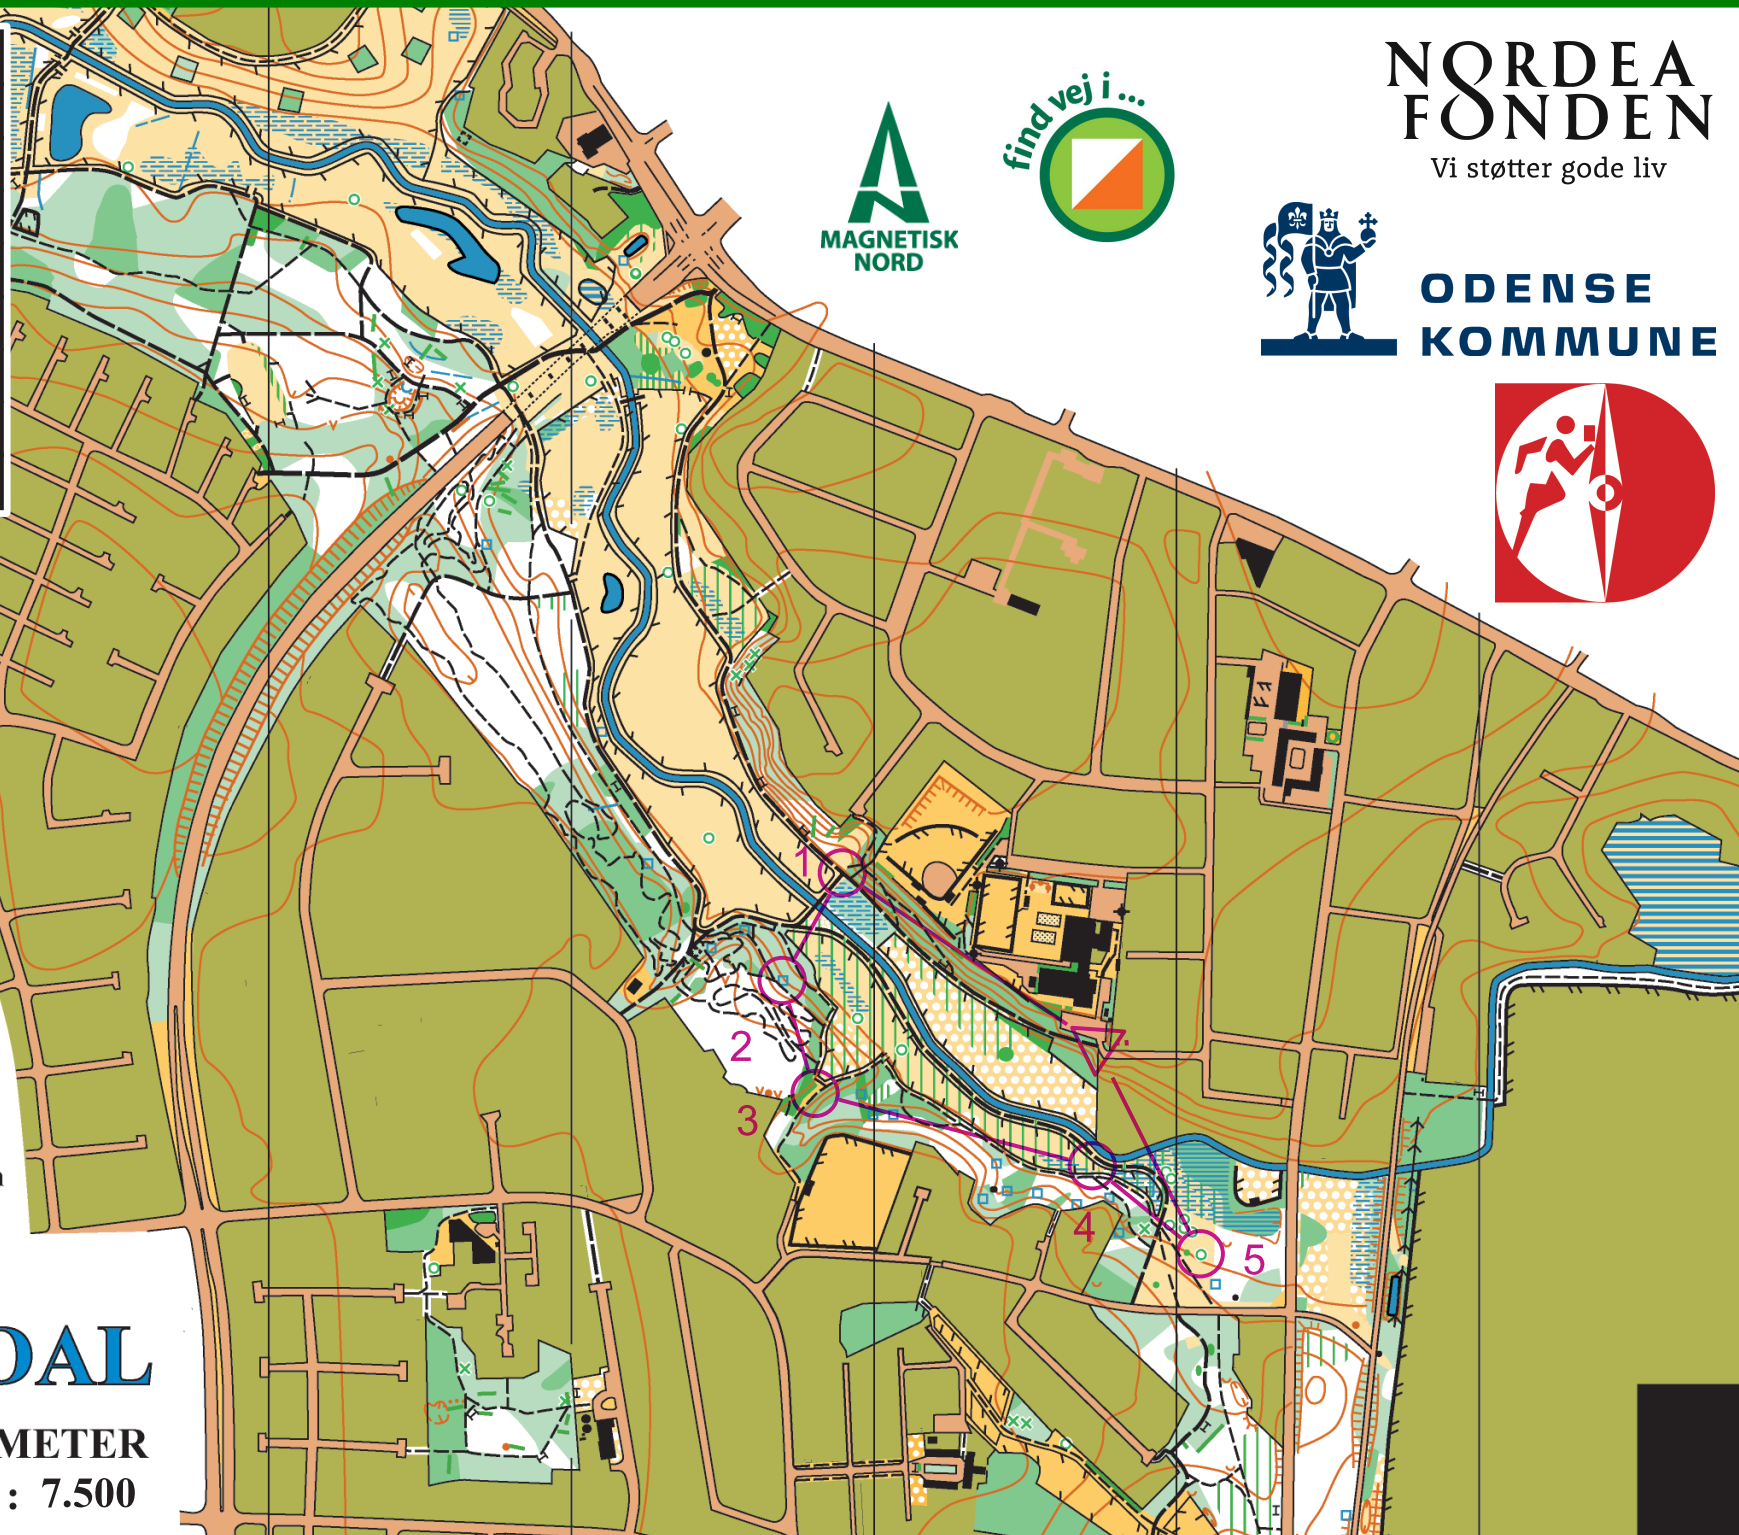

# FVI Næsby 2021

Start 5 -  
Begynder **1.2 km**

▷		Vej Sti -sammenløb
1	68	Sti Sti -sammenløb
2	67	Brønd
3	66	Sti Sti -sammenløb
4	64	Sti Sti -sammenløb
5	63	Markant træ med blade

◁ **225 m** ▷

# NÆSBY ÅDAL

ÆKVIDISTANCE 2½ METER  
MÅLFORHOLD 1 : 7.500