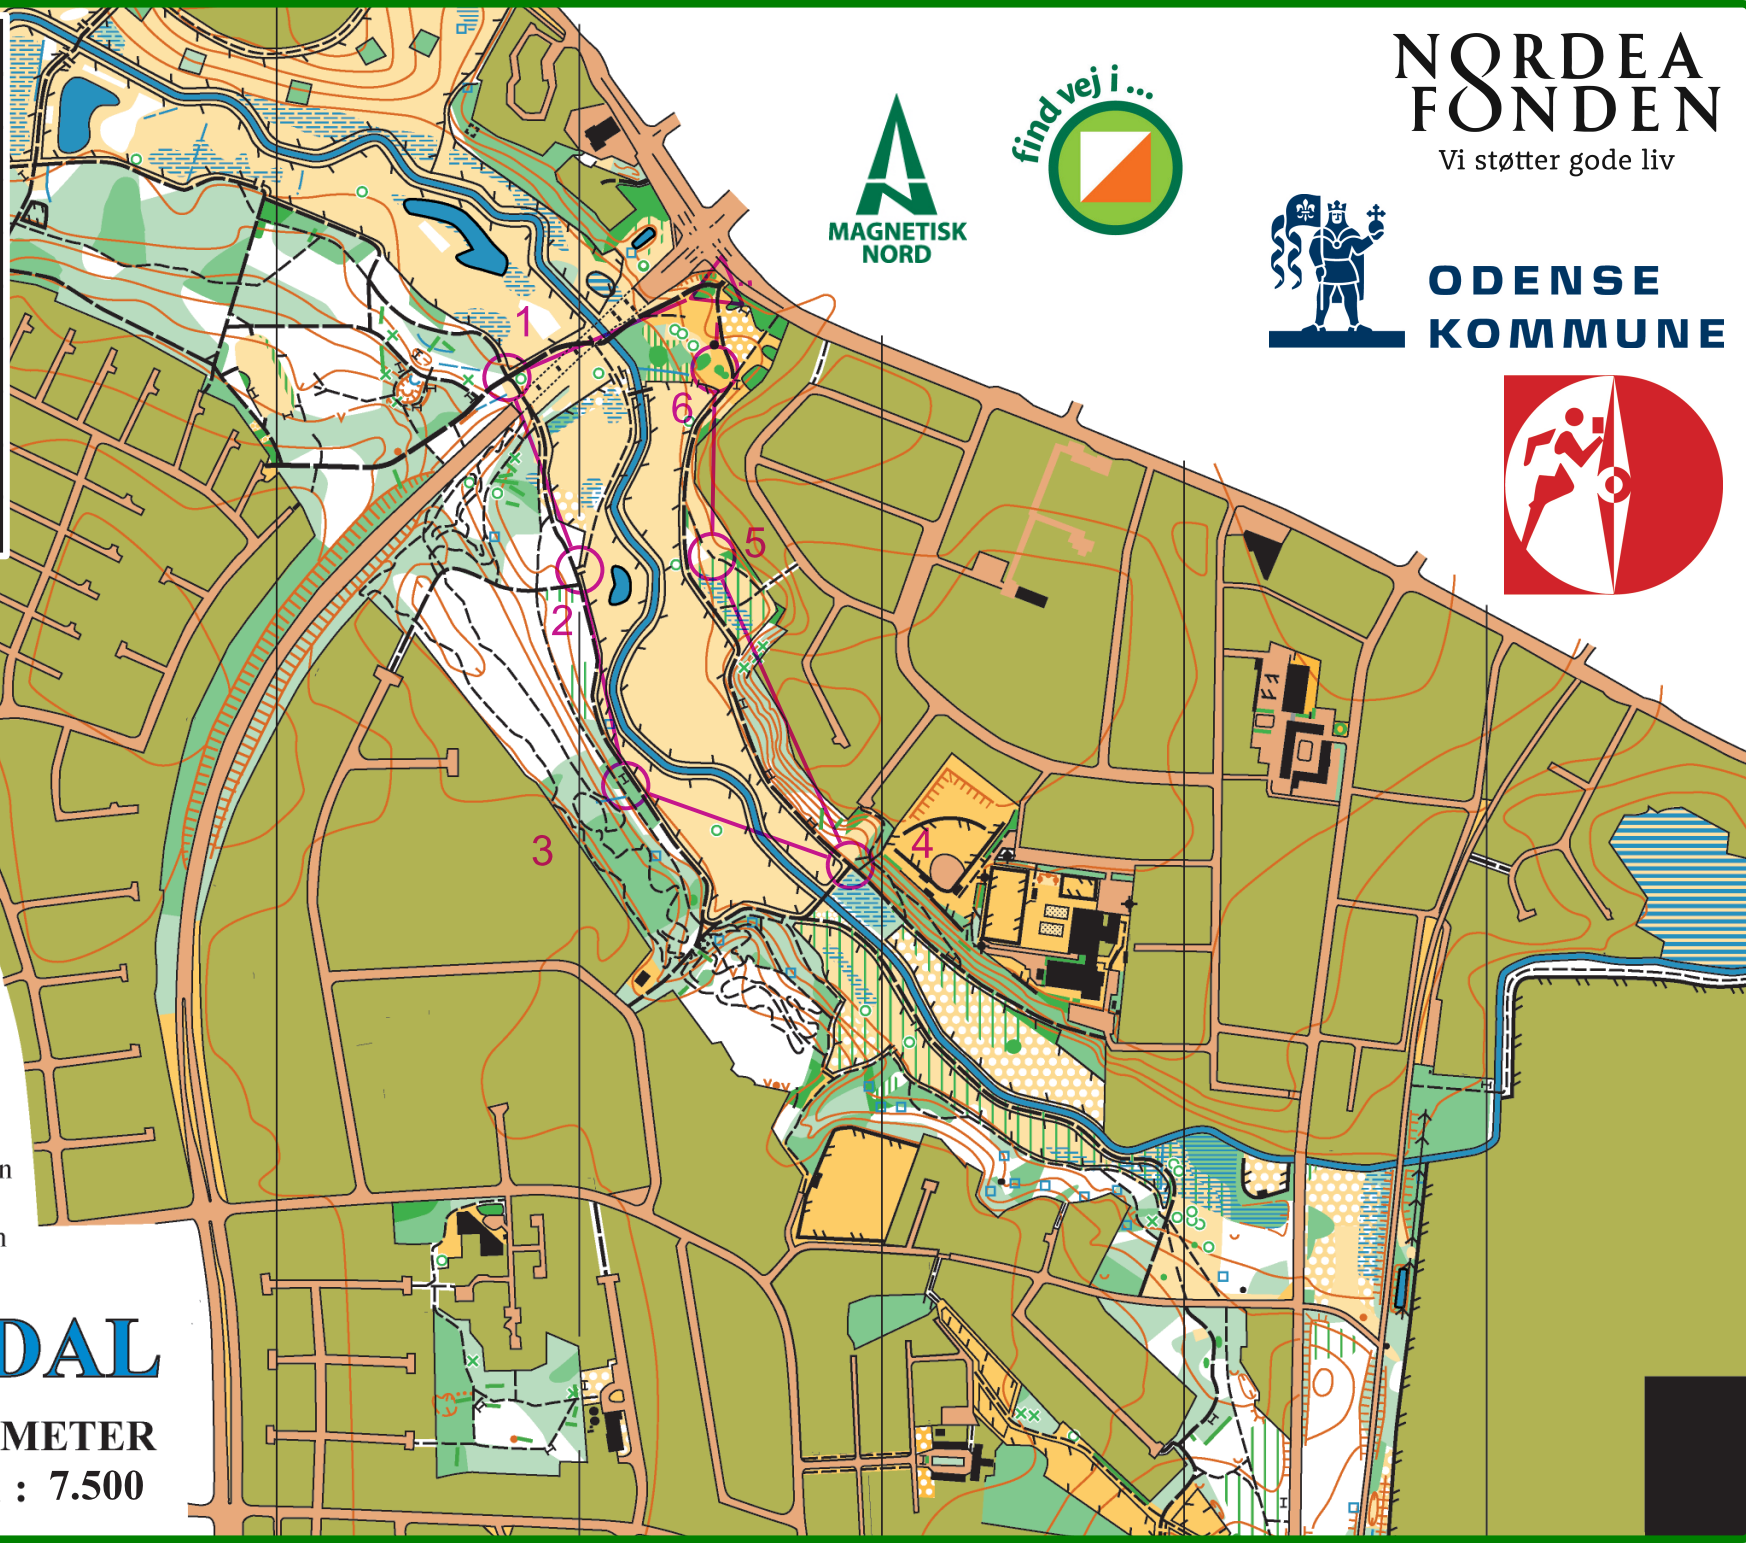

FVI Næsby 2021

Start 6 Ø -
Begynder

1.5 km

▷ Sti Sti -sammenløb

1 74 Sti Sti -kryds

2 71 Gennemgang

3 69 Sti Grøft -sammenløb

4 68 Sti Sti -sammenløb

5 72 Sti -knæk

6 73 Tæthed

○ < 85 m > ○

Rekognoscering: Kresten Madsen
Revision: Torben Rasmussen
5/2018 - 4/2020
Rentegning: Torben Rasmussen

NÆSBY ÅDAL

ÆKVIDISTANCE 2½ METER
MÅLFORHOLD 1 : 7.500

NORDEA FONDEN