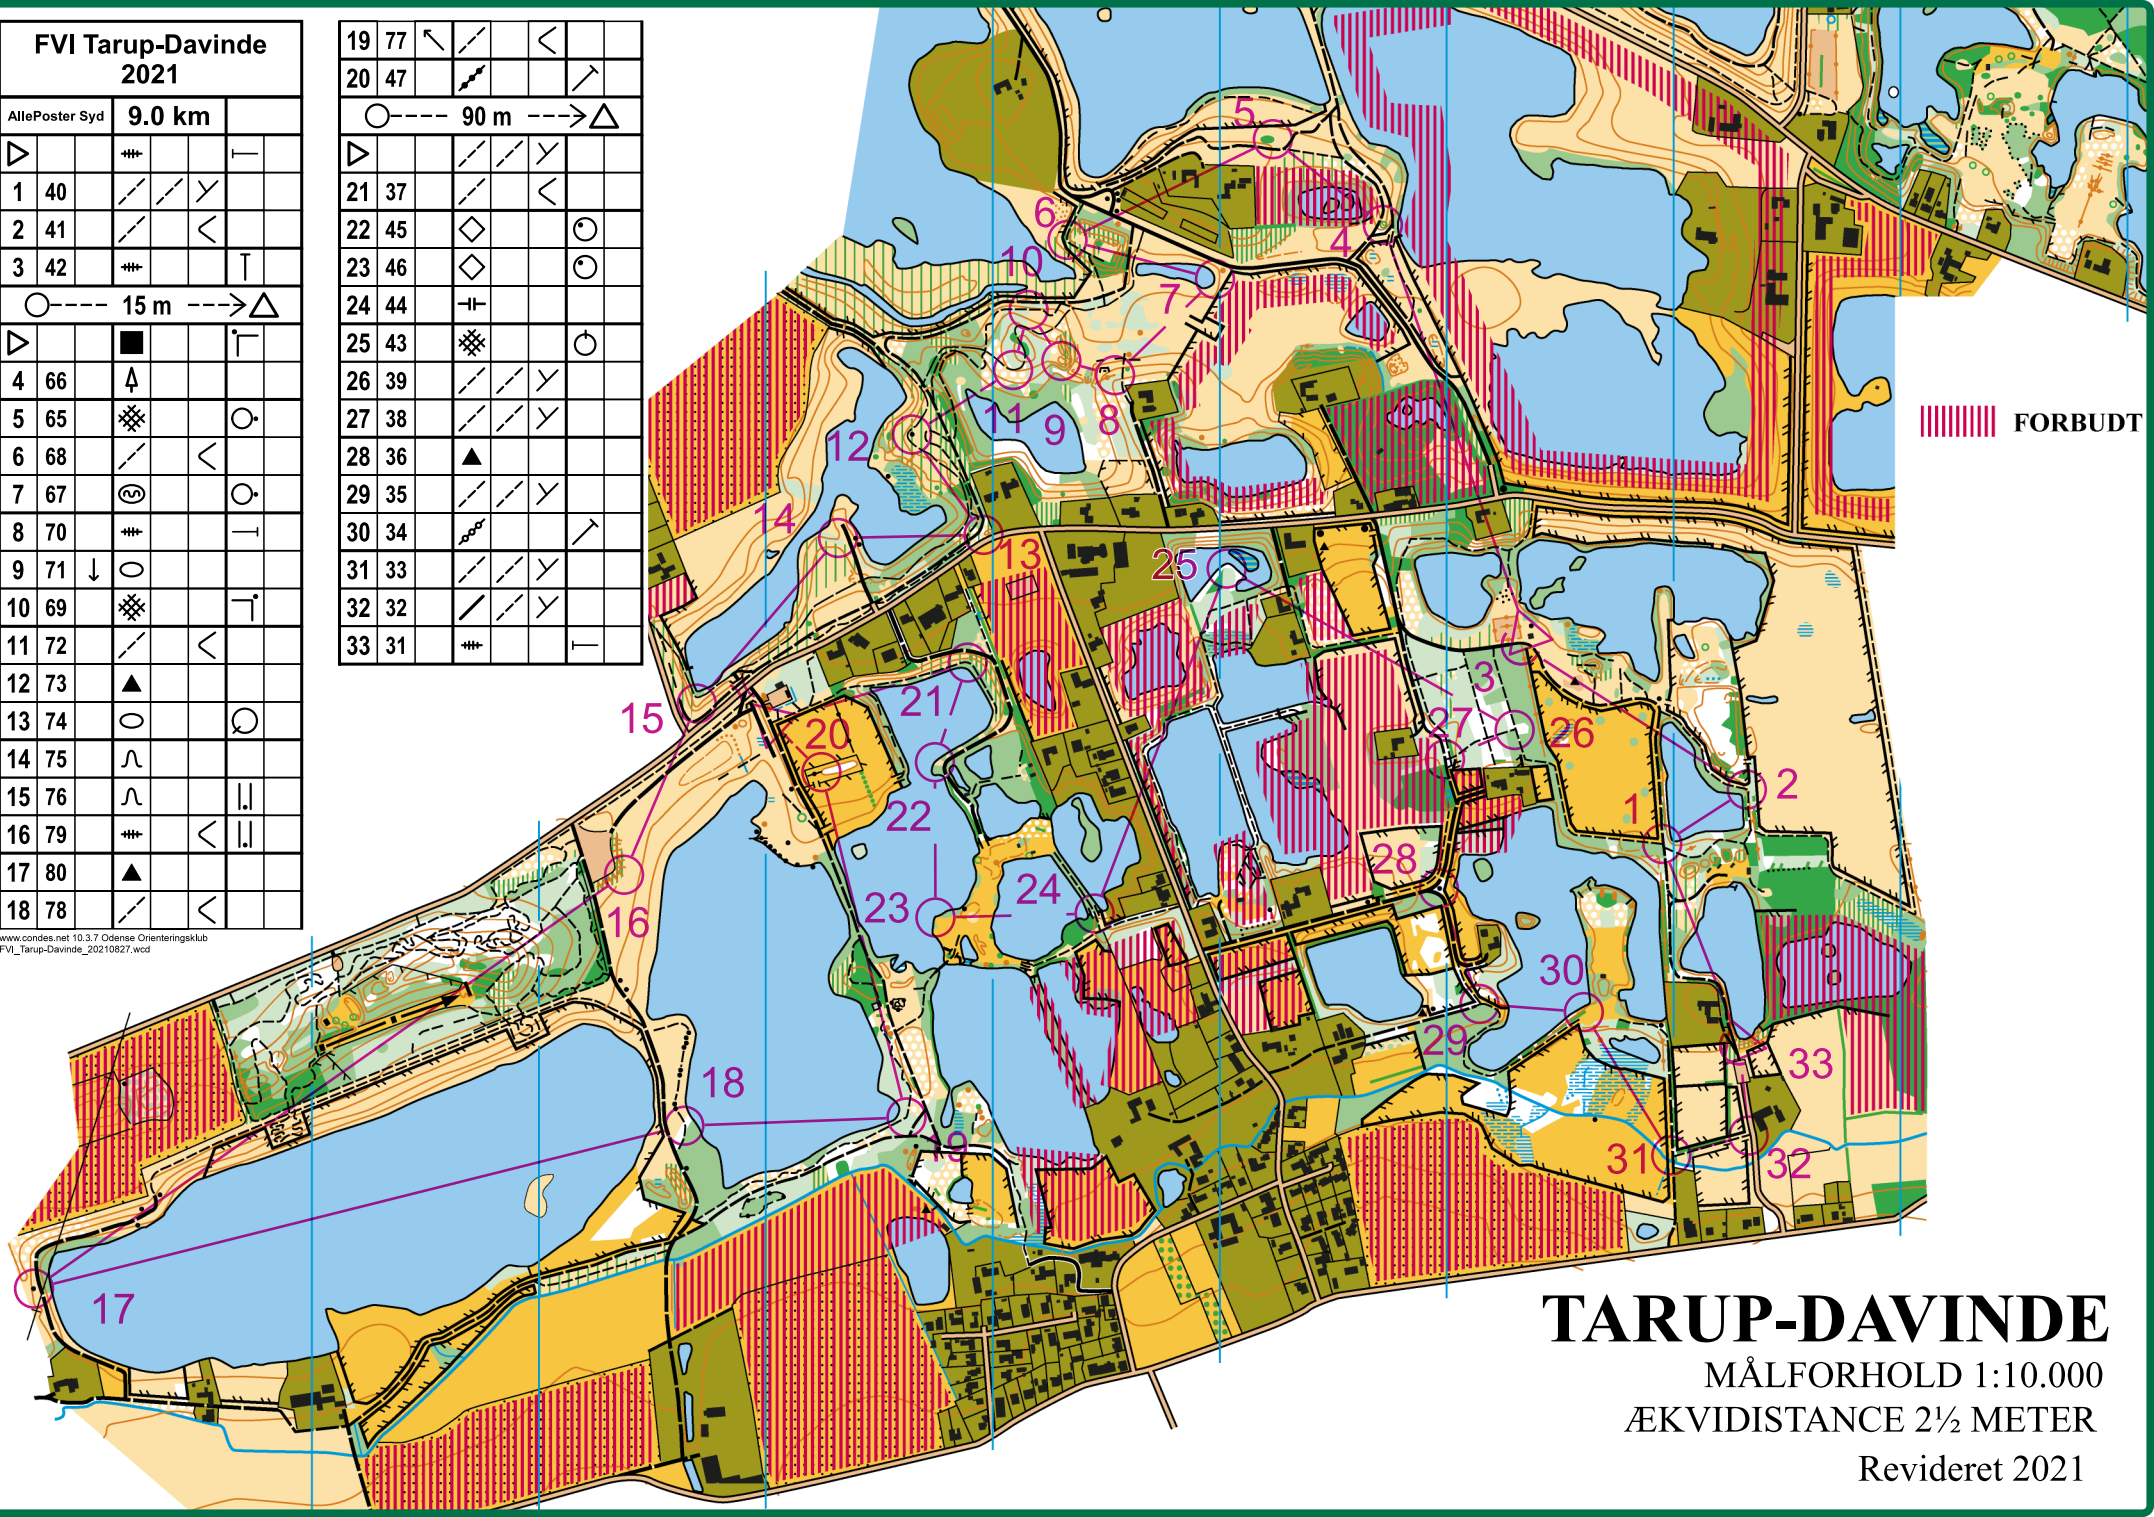

FVI Tarup-Davinde 2021

AllePoster Syd		9.0 km	
▷	■	⊥	⊥
1 40	⊘	⊘	⊘
2 41	⊘	⊘	⊘
3 42	⊘	⊘	⊘
○ --- 15 m --- ▷			
▷	■	⊥	⊥
4 66	▲	⊥	⊥
5 65	⊘	⊘	⊘
6 68	⊘	⊘	⊘
7 67	⊘	⊘	⊘
8 70	⊘	⊘	⊘
9 71	↓	⊘	⊘
10 69	⊘	⊘	⊘
11 72	⊘	⊘	⊘
12 73	▲	⊘	⊘
13 74	○	○	○
14 75	∩	⊘	⊘
15 76	∩	⊘	⊘
16 79	⊘	⊘	⊘
17 80	▲	⊘	⊘
18 78	⊘	⊘	⊘

19 77	⊘	⊘	⊘
20 47	⊘	⊘	⊘
○ --- 90 m --- ▷			
▷	■	⊥	⊥
21 37	⊘	⊘	⊘
22 45	⊘	⊘	⊘
23 46	⊘	⊘	⊘
24 44	⊘	⊘	⊘
25 43	⊘	⊘	⊘
26 39	⊘	⊘	⊘
27 38	⊘	⊘	⊘
28 36	▲	⊘	⊘
29 35	⊘	⊘	⊘
30 34	⊘	⊘	⊘
31 33	⊘	⊘	⊘
32 32	⊘	⊘	⊘
33 31	⊘	⊘	⊘

FORBUDT

TARUP-DAVINDE

MÅLFORHOLD 1:10.000

ÆKVIDISTANCE 2½ METER

Revideret 2021