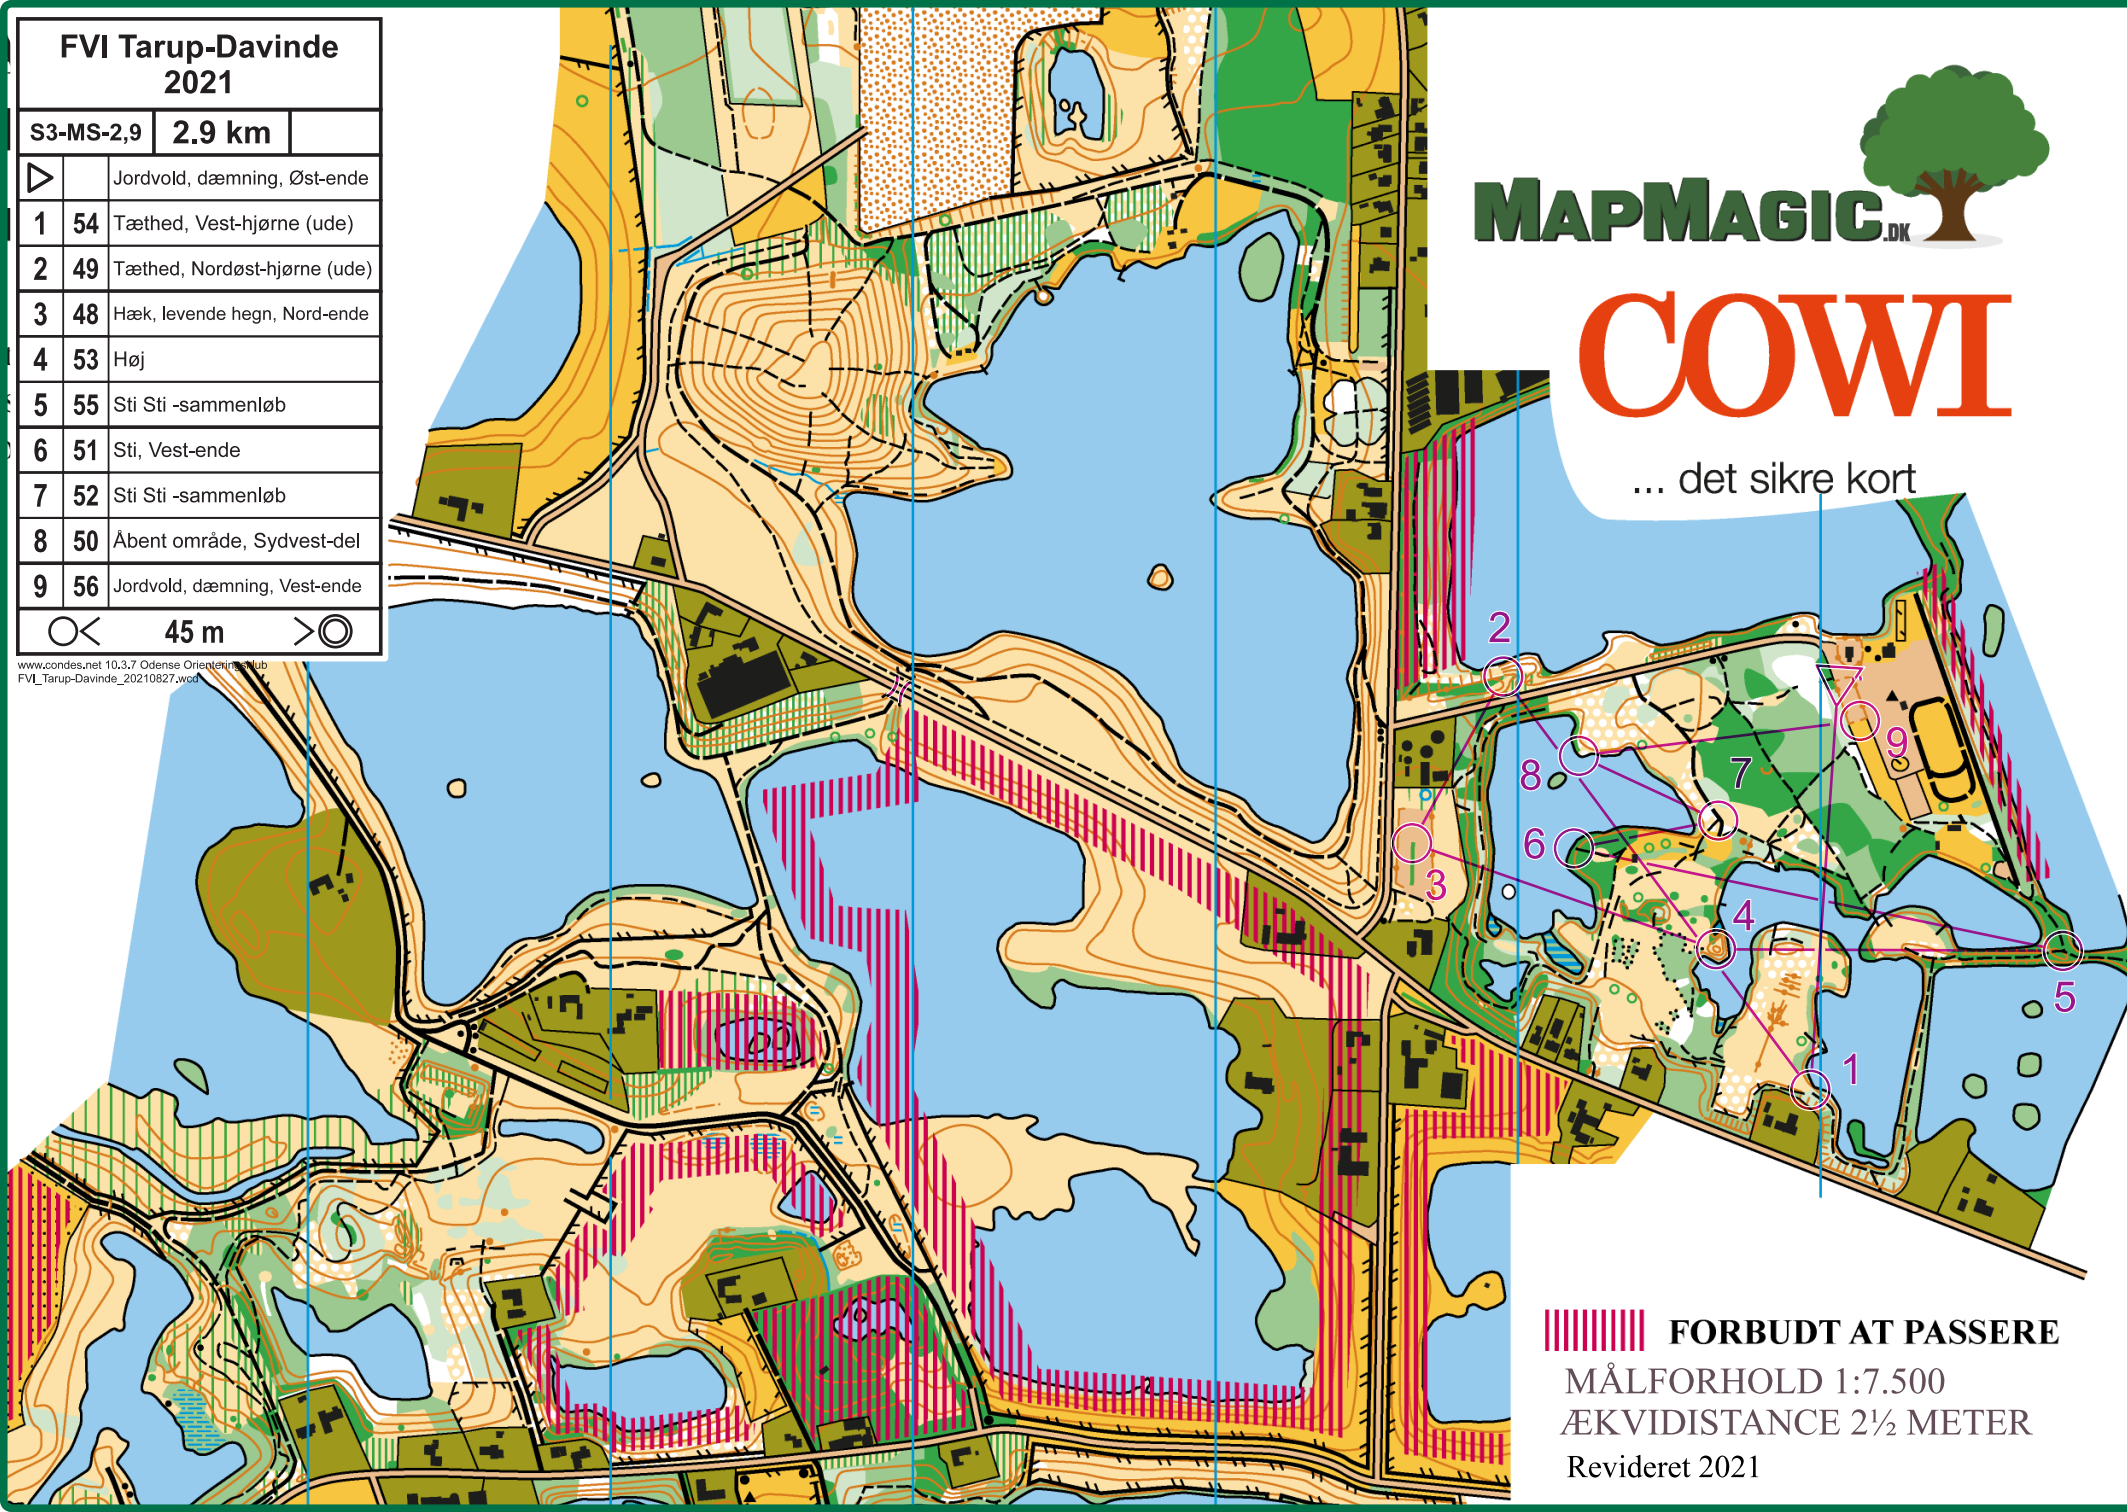

FVI Tarup-Davinde 2021

S3-MS-2,9 2.9 km

▷ Jordvold, dæmning, Øst-ende

1 54 Tæthed, Vest-hjørne (ude)

2 49 Tæthed, Nordøst-hjørne (ude)

3 48 Hæk, levende hegn, Nord-ende

4 53 Høj

5 55 Sti Sti -sammenløb

6 51 Sti, Vest-ende

7 52 Sti Sti -sammenløb

8 50 Åbent område, Sydvest-del

9 56 Jordvold, dæmning, Vest-ende

○ < 45 m > ⊙

MAPMAGIC.DK

COWI

... det sikre kort

FORBUDT AT PASSERE
MÅLFORHOLD 1:7.500
ÆKVIDISTANCE 2½ METER
Revideret 2021