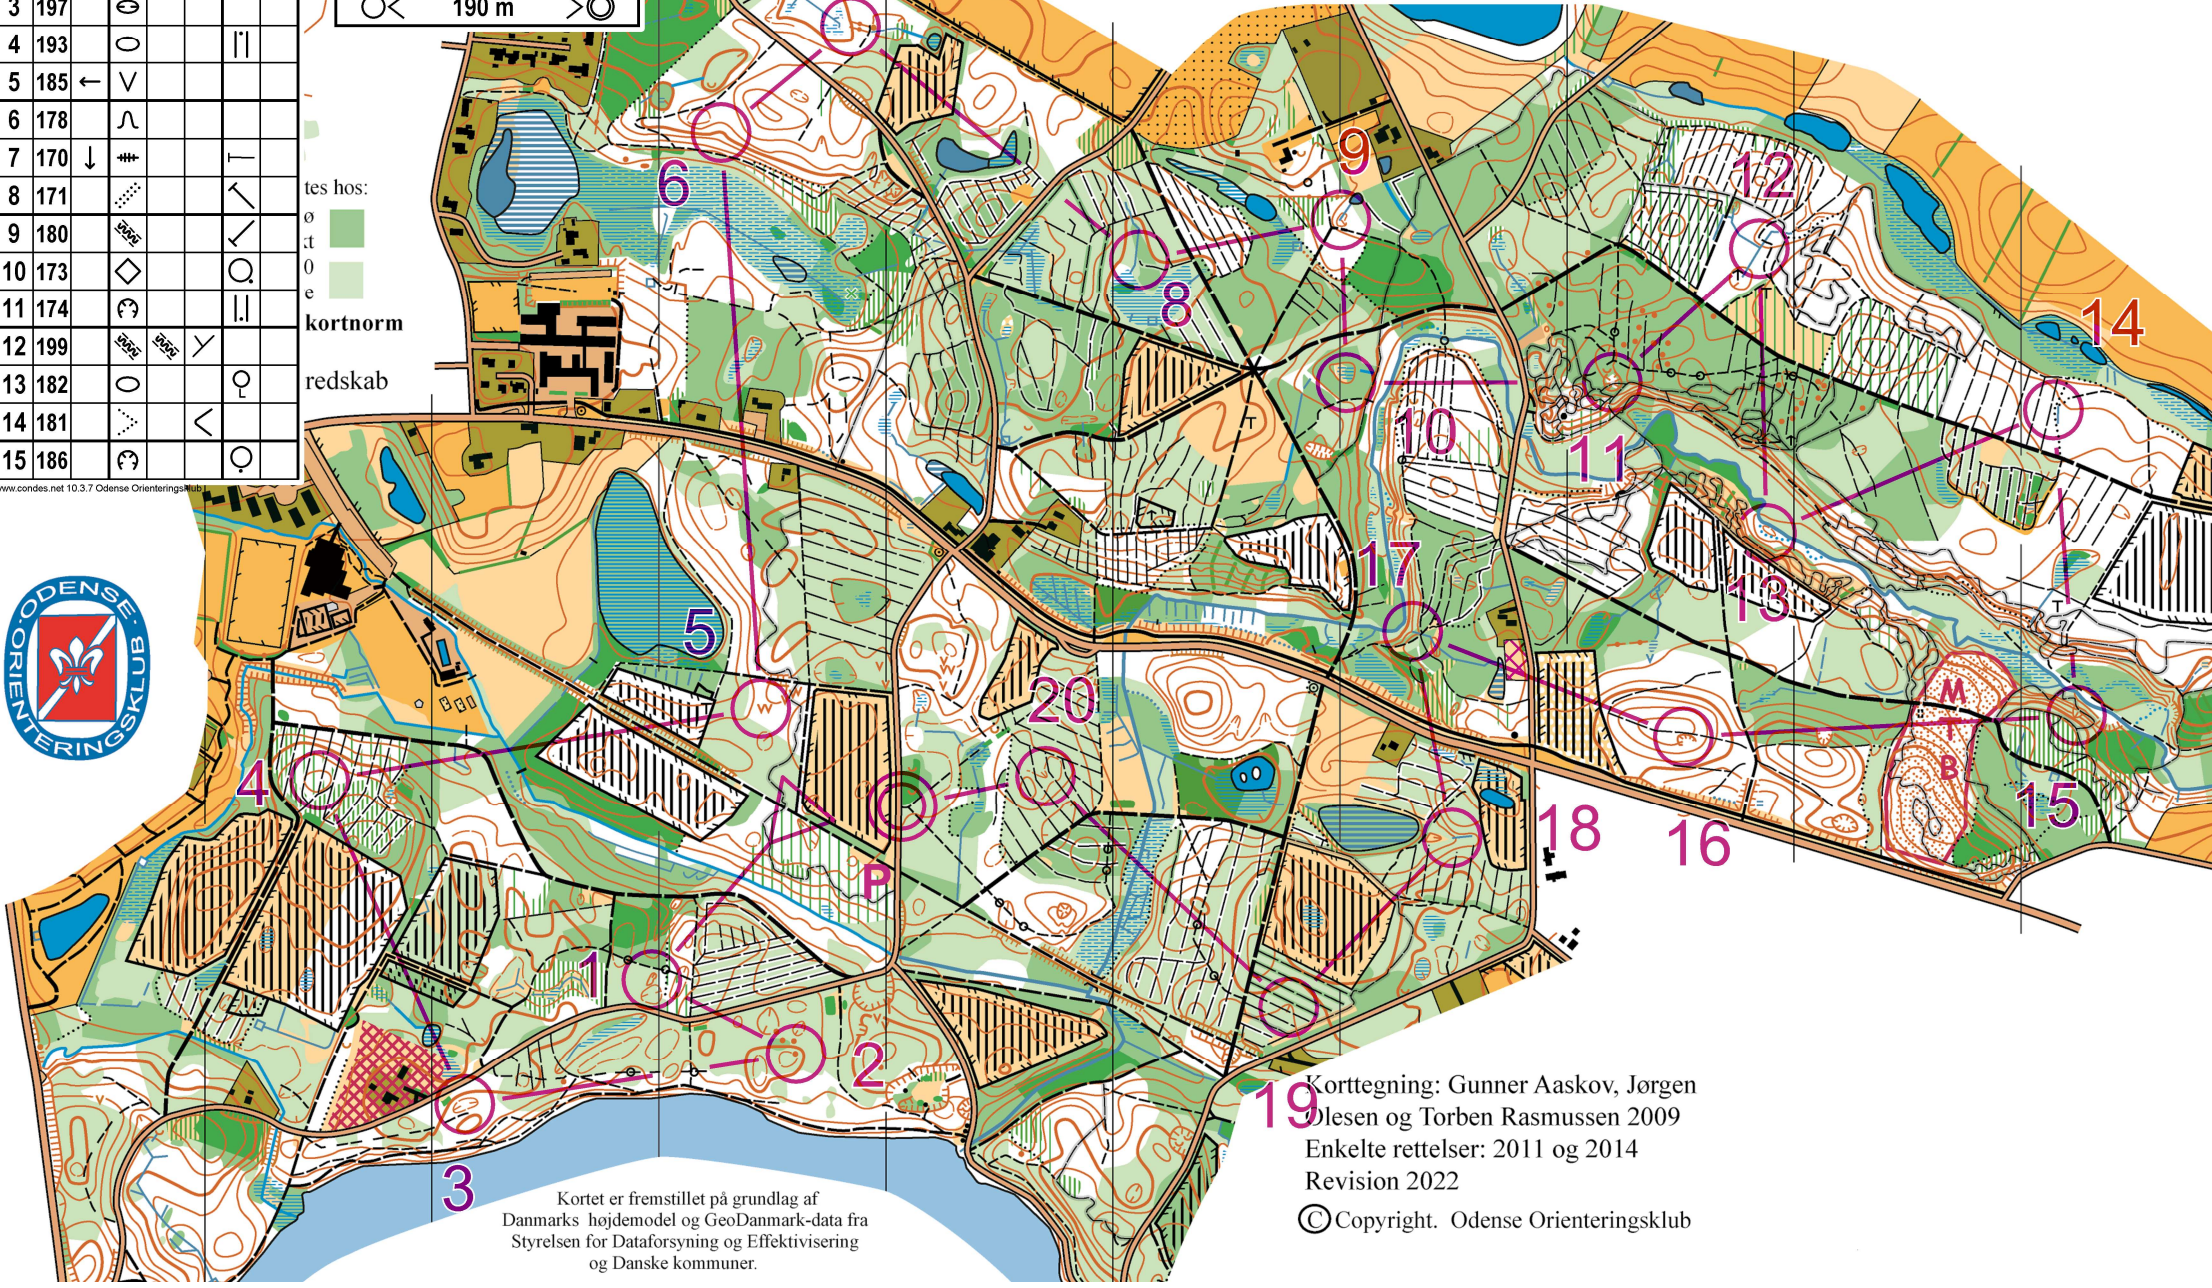

Vintercup - Langesø			
Bane 1 - Svær	7,9 km		
1	194	⊙	
2	176	↓ ●	⊙
3	197	⊙	
4	193	⊙	
5	185	← ∇	
6	178	∩	
7	170	↓ #	
8	171	⋯	↖
9	180	SESE	↖
10	173	◇	⊙
11	174	⊙	
12	199	SESE	↖
13	182	⊙	⊙
14	181	∇	<
15	186	⊙	⊙

16	188	⊙		
17	172	SESE		↖
18	168	SESE		⊥
19	169	∩		
20	192	∩		

⊙ < 190 m > ⊙

tes hos:
 t
 t
 0
 e
 kortnorm
 redskab

Orienteringskort udgivet af Odense Orienteringsklub under Dansk Orienterings-Forbund

LANGESØ NORD

ÆKVIDISTANCE 2½ M. - MÅLFORHOLD 1 : 10.000

Kortet er fremstillet på grundlag af Danmarks højdemodel og GeoDanmark-data fra Styrelsen for Dataforsyning og Effektivisering og Danske kommuner.

19 Korttegning: Gunner Aaskov, Jørgen Olsen og Torben Rasmussen 2009
 Enkelte rettelser: 2011 og 2014
 Revision 2022
 © Copyright. Odense Orienteringsklub