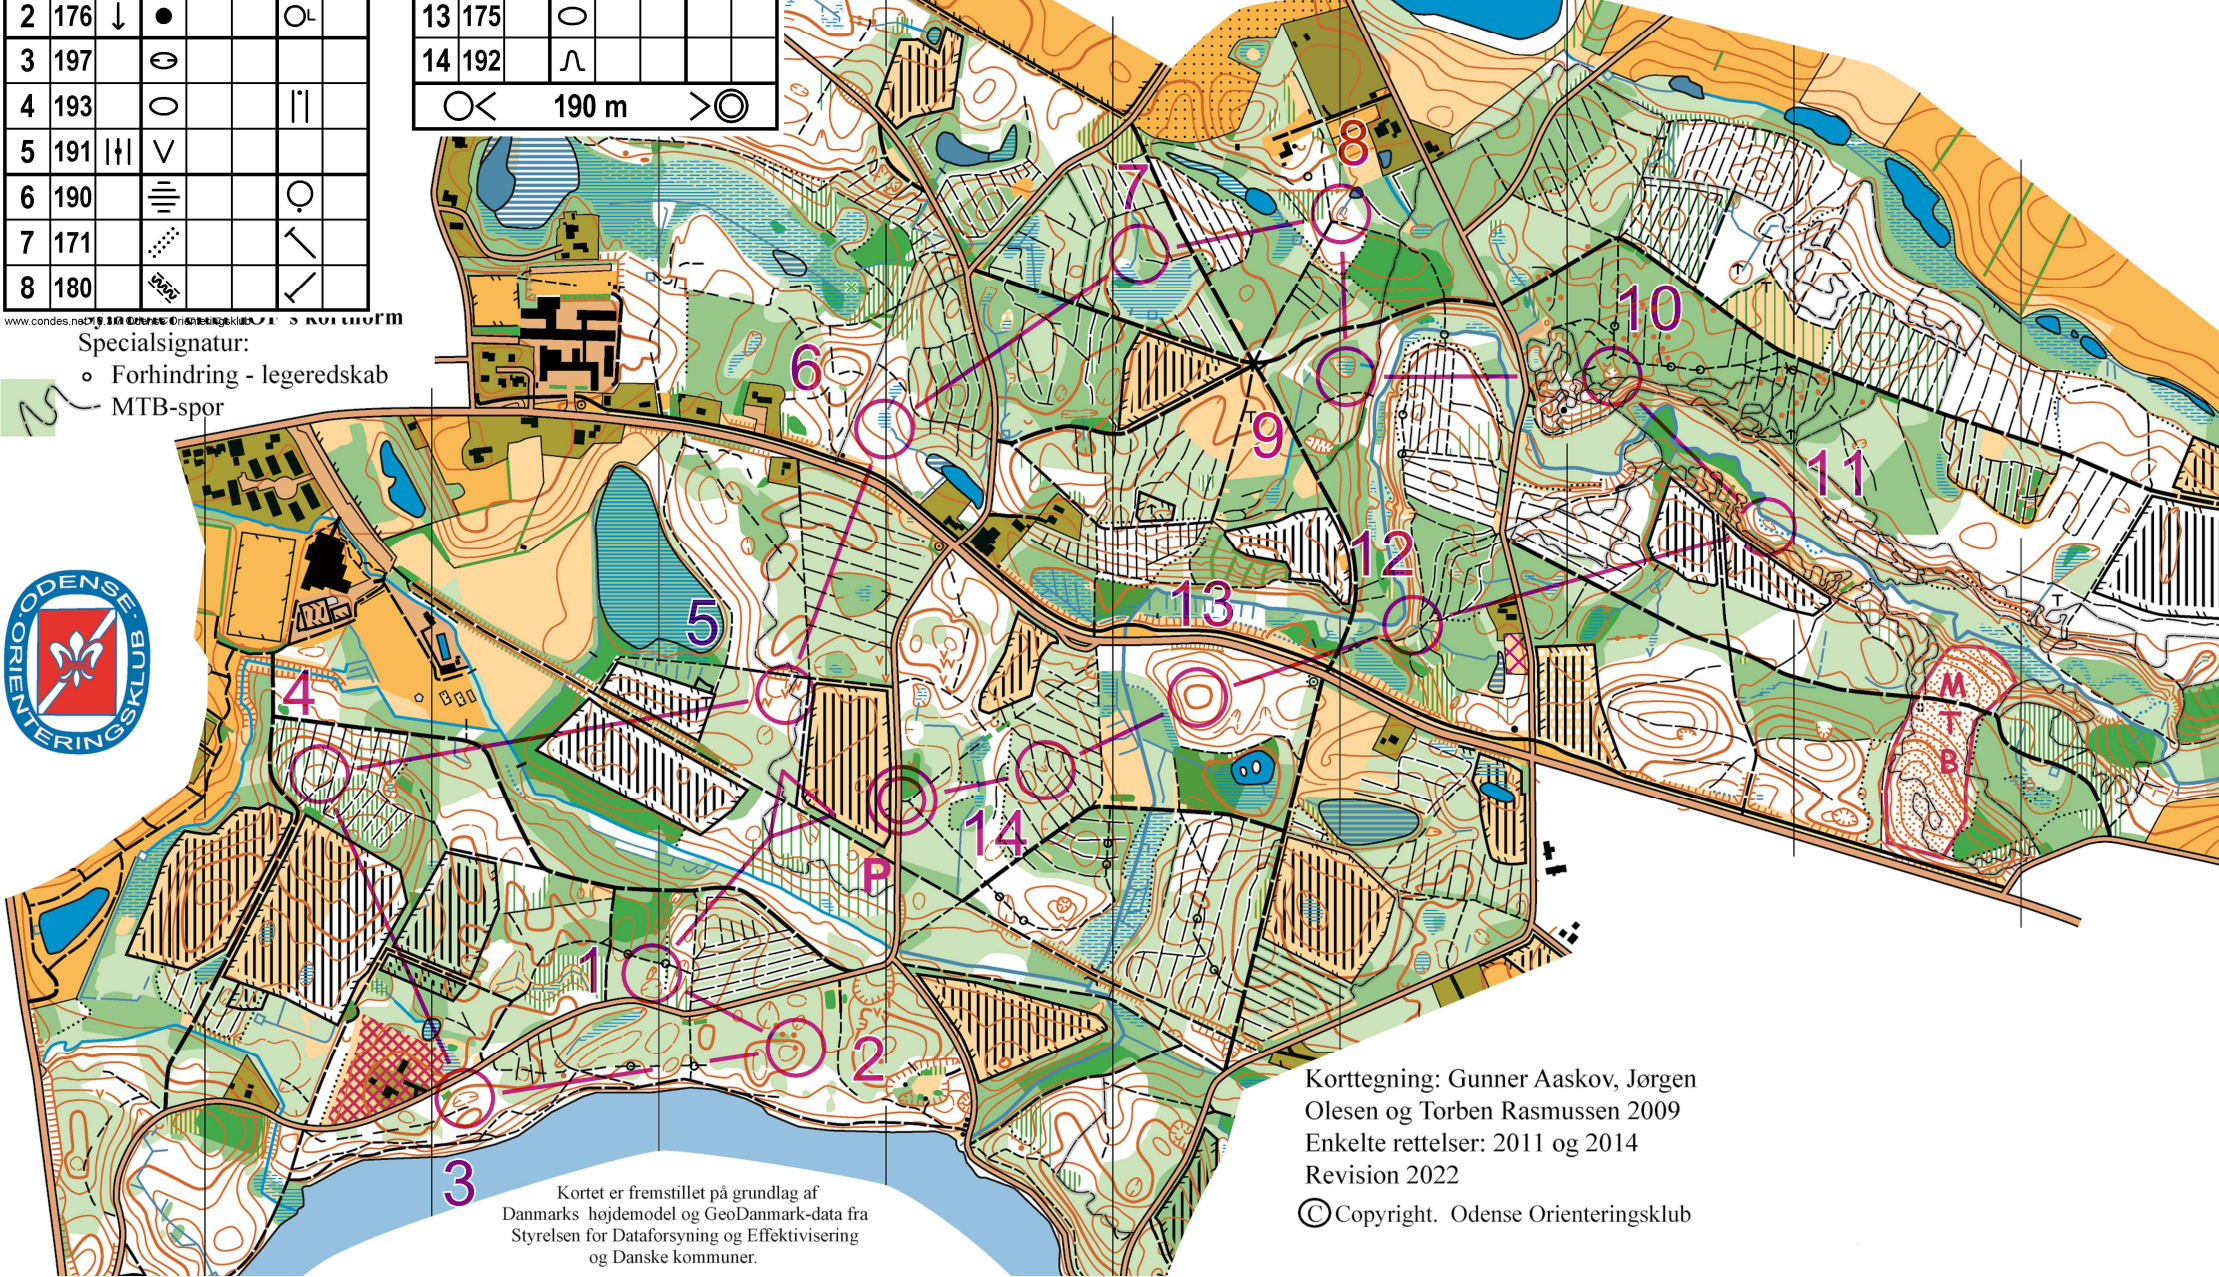

Orienteringskort udgivet af Odense Orienteringsklub under Dansk Orienterings-Forbund

LANGESØ NORD

ÆKVIDISTANCE 2½ M. - MÅLFORHOLD 1 : 10.000

Vintercup - Langesø			
Bane 3 - Svær		5,2 km	
▷		/	Y
1	194	⊖	
2	176	↓	●
3	197	⊖	
4	193	○	
5	191		∇
6	190	≡	○
7	171	⋯	↖
8	180	⋯	↖

9	173	◇		Q
10	174	⊖		
11	182	○		LO
12	172	⊖		↖
13	175	○		
14	192	∩		

○ < 190 m > ⊙

www.odense.na27.9.38 ODENSE Orienteringsklub 5 KORTUDGIV

Specialsignatur:

- Forhindring - legeredskab
- MTB-spor

Kortet er fremstillet på grundlag af Danmarks højdemodel og GeoDanmark-data fra Styrelsen for Dataforsyning og Effektivisering og Danske kommuner.

Korttegning: Gunner Aaskov, Jørgen Olesen og Torben Rasmussen 2009
 Enkelte rettelser: 2011 og 2014
 Revision 2022

© Copyright. Odense Orienteringsklub