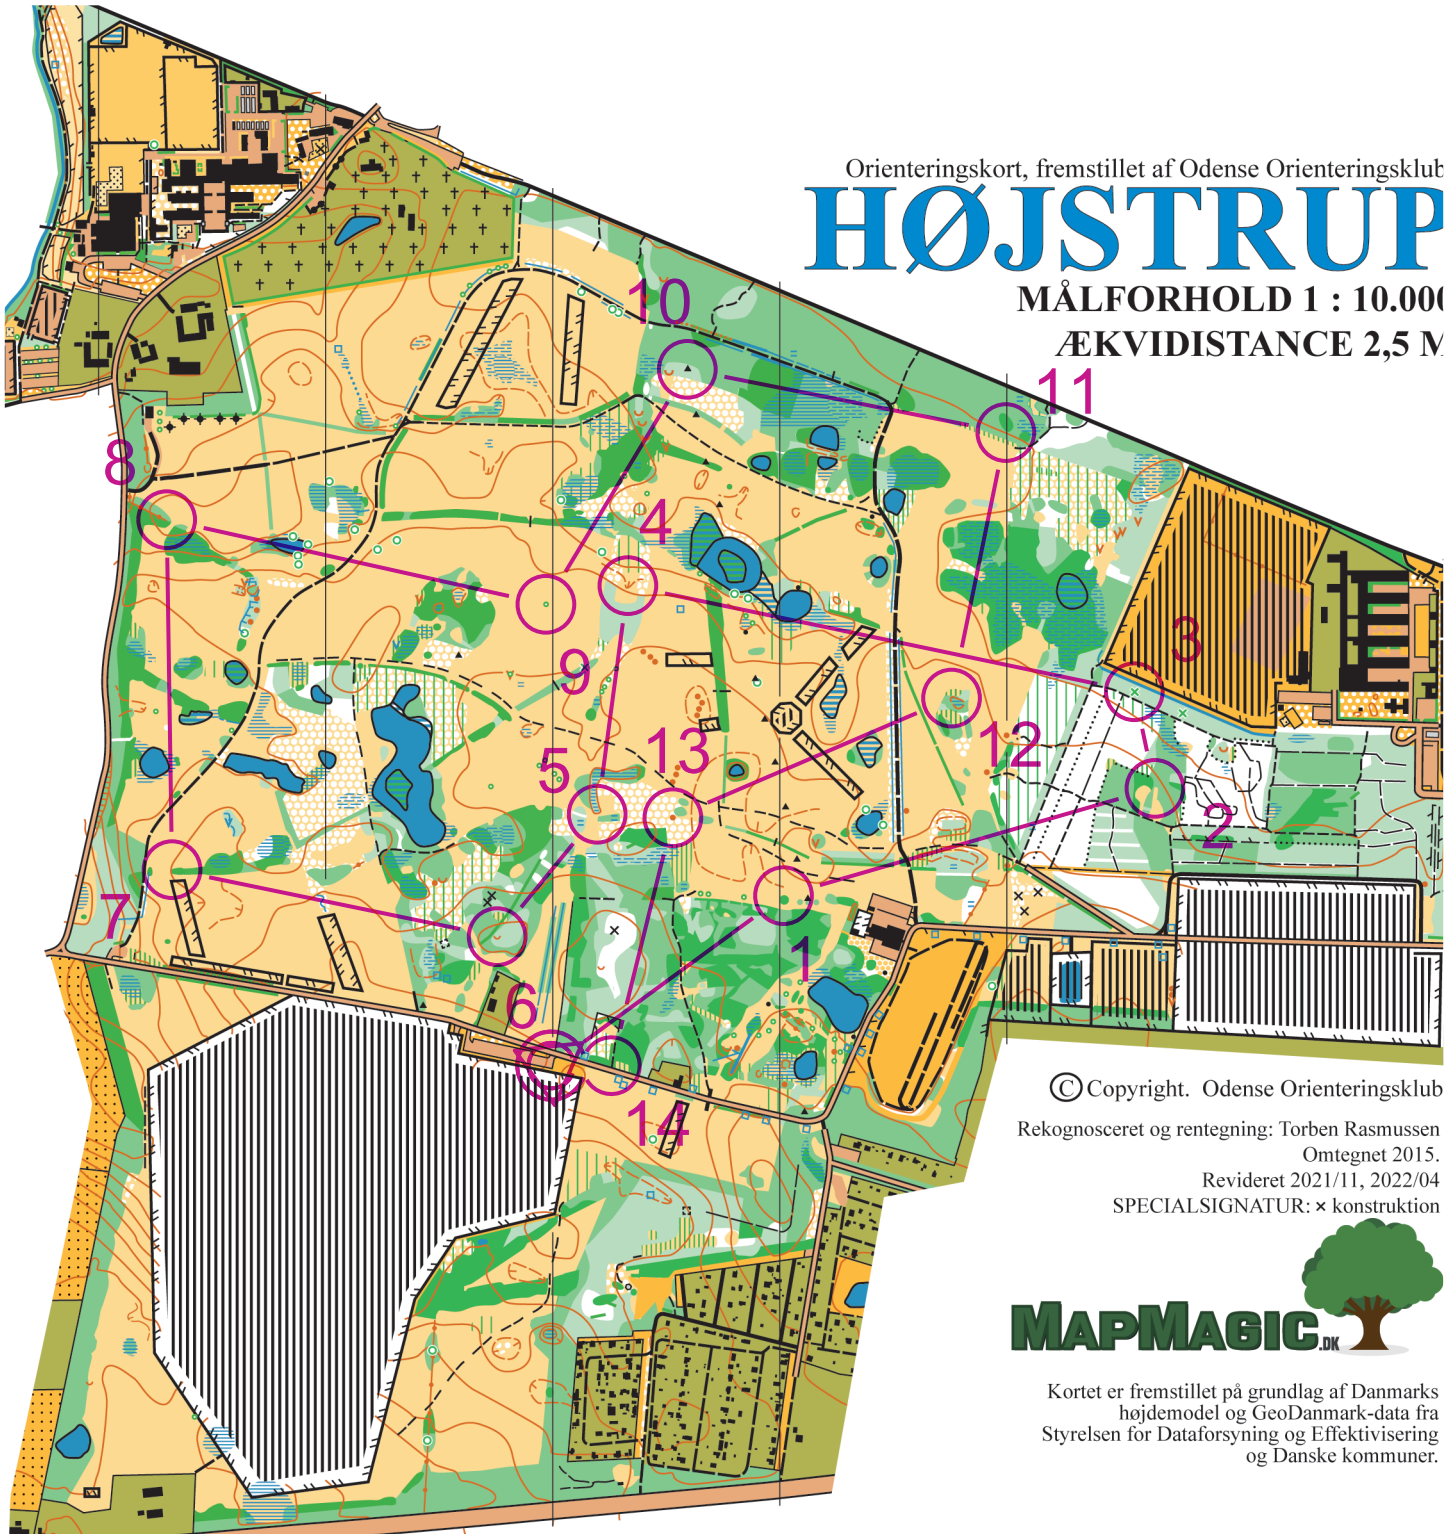

Orienteringskort, fremstillet af Odense Orienteringsklub

HØJSTRUP

MÅLFORHOLD 1 : 10.000

ÆKVIDISTANCE 2,5 M

© Copyright. Odense Orienteringsklub

Rekognosceret og rentegning: Torben Rasmussen
Omtegnet 2015.

Revideret 2021/11, 2022/04

SPECIALSIGNATUR: x konstruktion

Kortet er fremstillet på grundlag af Danmarks
højdemodel og GeoDanmark-data fra
Styrelsen for Dataforsyning og Effektivisering
og Danske kommuner.