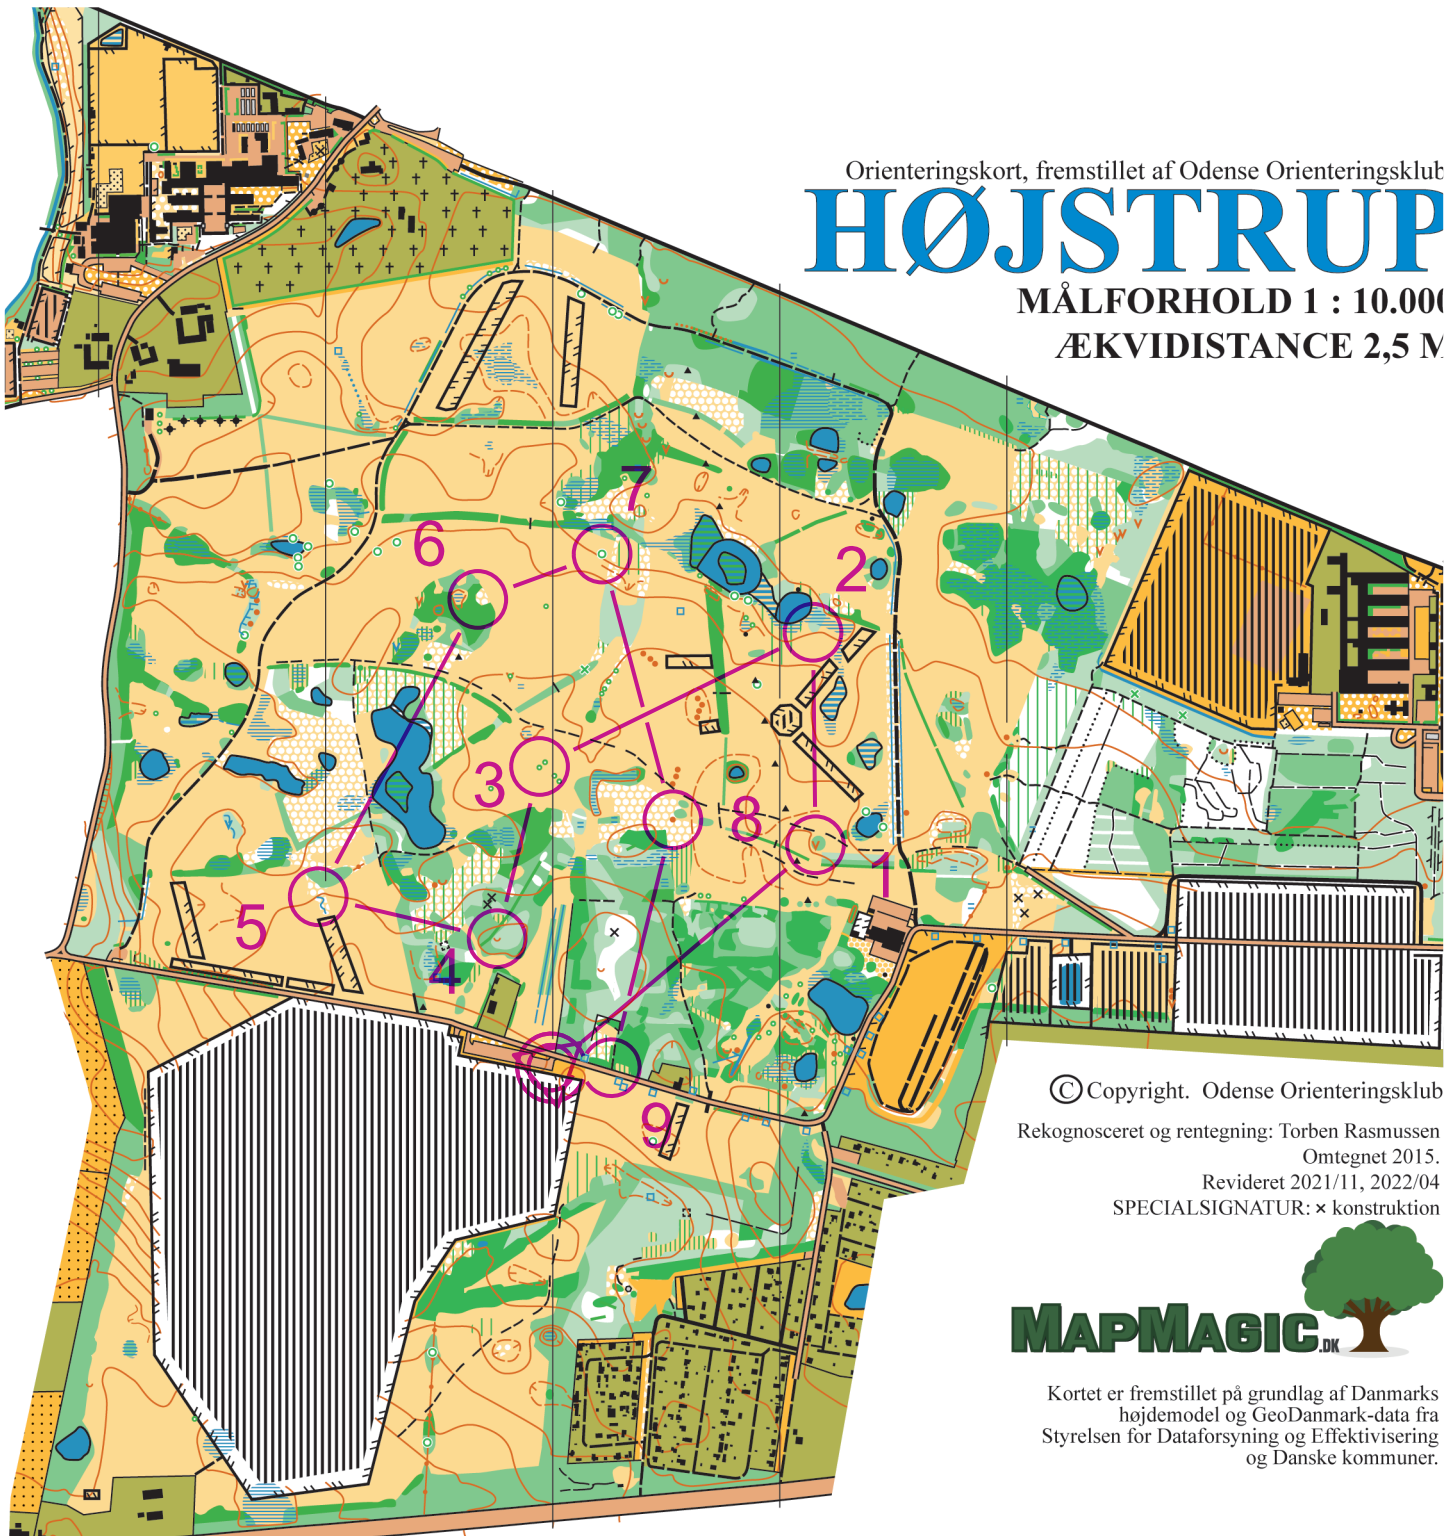

Orienteringskort, fremstillet af Odense Orienteringsklub

HØJSTRUP

MÅLFORHOLD 1 : 10.000

ÆKVIDISTANCE 2,5 M

© Copyright. Odense Orienteringsklub

Rekognosceret og rentegning: Torben Rasmussen
Omtegnet 2015.

Revideret 2021/11, 2022/04

SPECIALSIGNATUR: x konstruktion

Kortet er fremstillet på grundlag af Danmarks
højdemodel og GeoDanmark-data fra
Styrelsen for Dataforsyning og Effektivisering
og Danske kommuner.