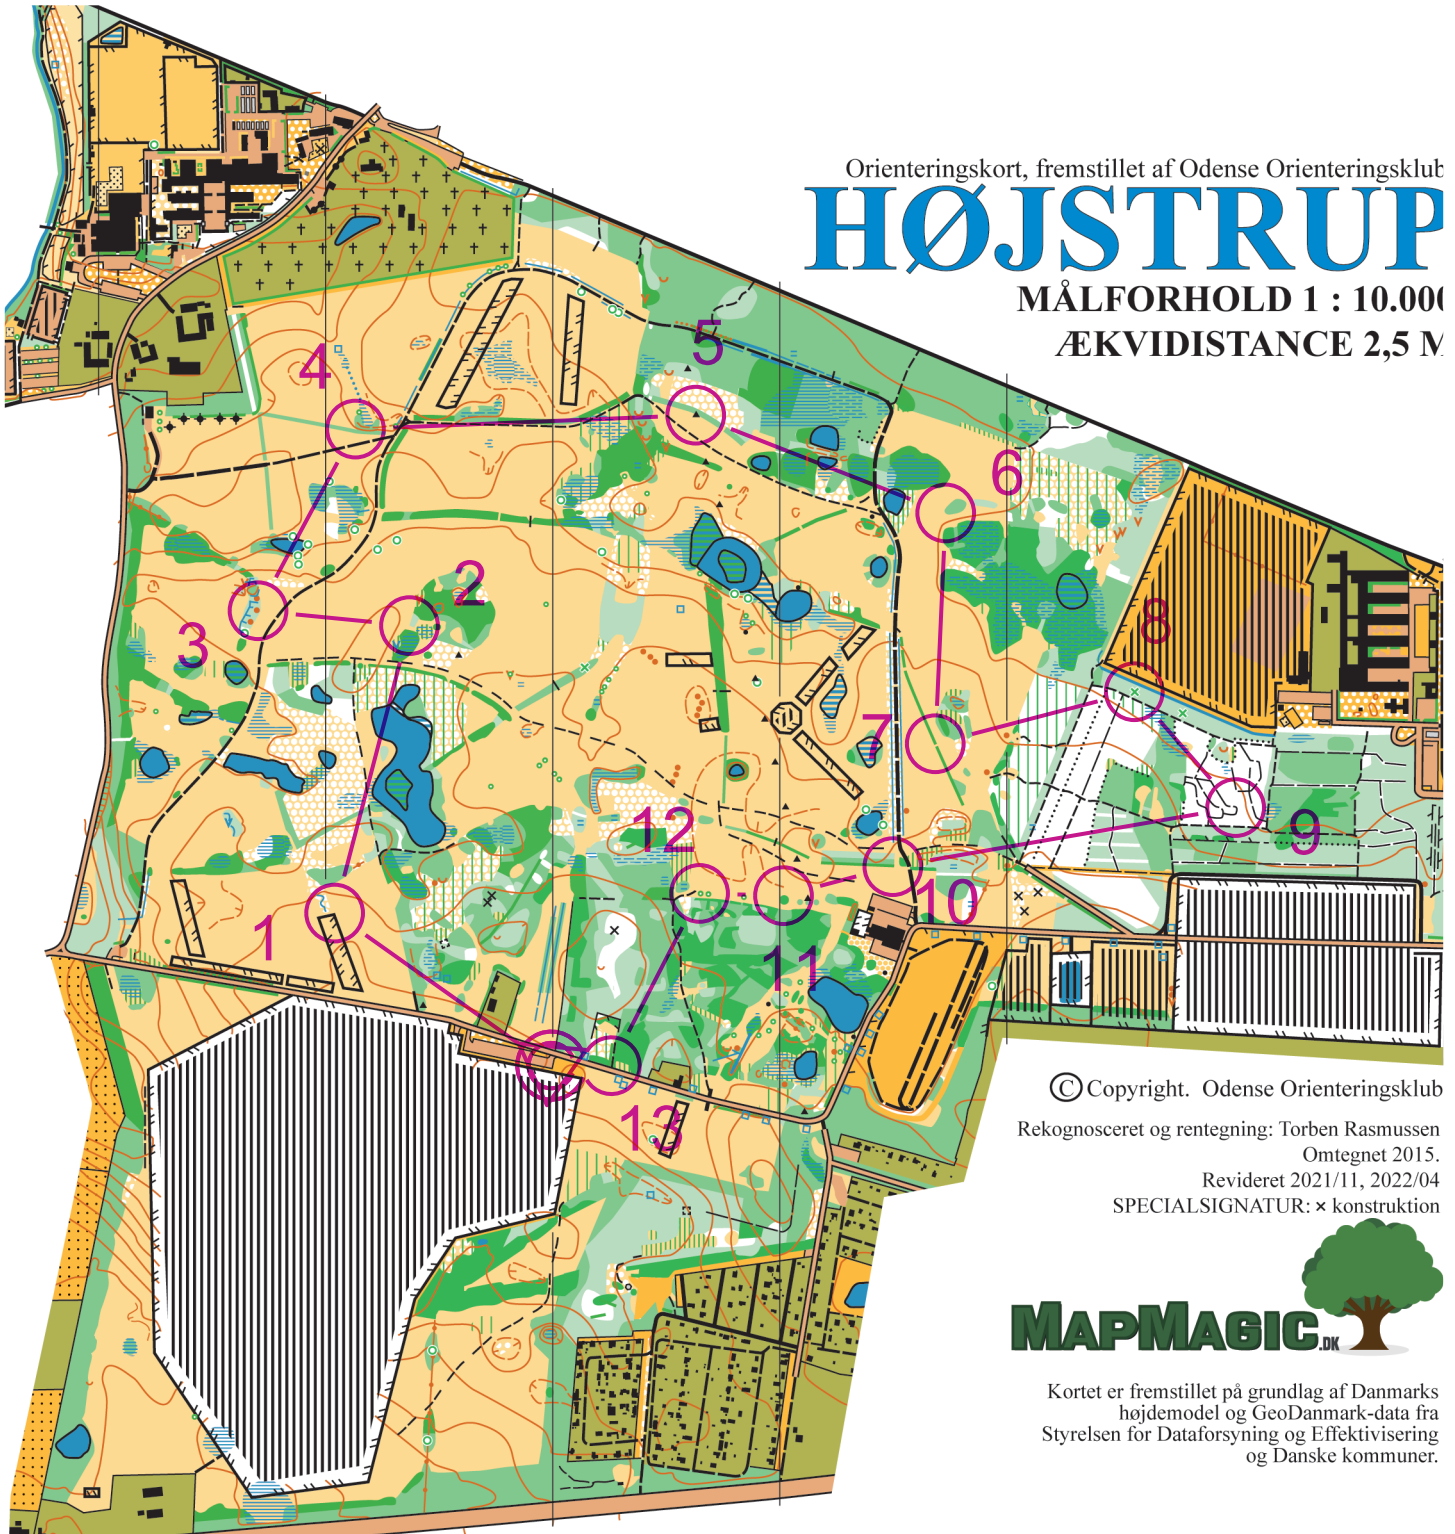

Orienteringskort, fremstillet af Odense Orienteringsklub

# HØJSTRUP

MÅLFORHOLD 1 : 10.000

ÆKVIDISTANCE 2,5 M

© Copyright. Odense Orienteringsklub

Rekognosceret og rentegning: Torben Rasmussen  
Omtegnet 2015.

Revideret 2021/11, 2022/04

SPECIALSIGNATUR: x konstruktion

Kortet er fremstillet på grundlag af Danmarks  
højdemodel og GeoDanmark-data fra  
Styrelsen for Dataforsyning og Effektivisering  
og Danske kommuner.