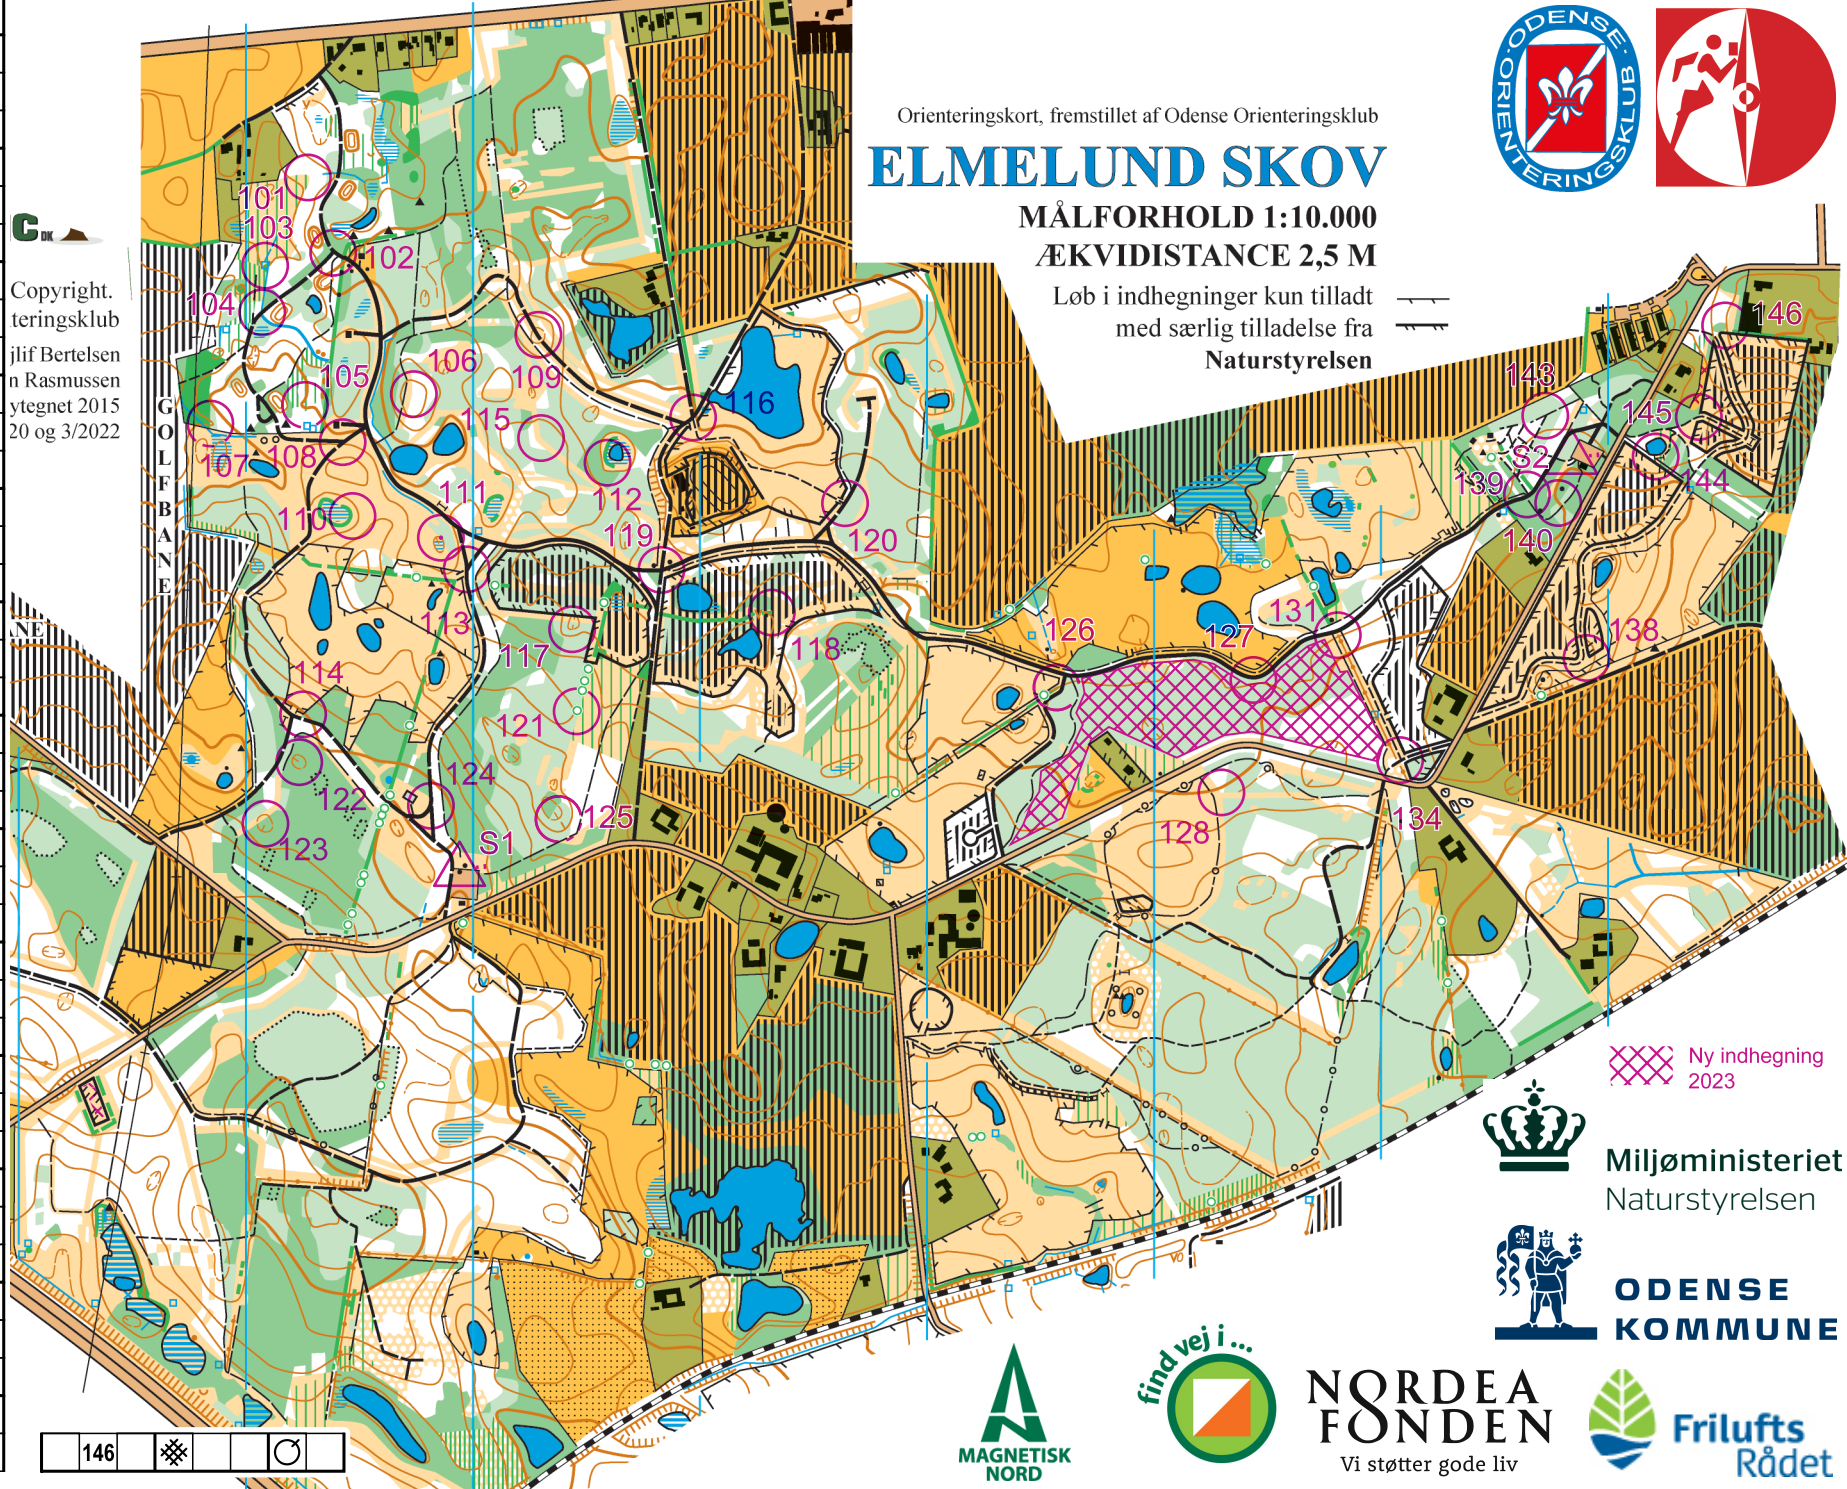

FVI-Elmelund 2023

▷	S1	←	▲				
▷	S2		▨				◀
	101		▽				└
	102	↖	↗	Y			○
	103	OS					○
	104	↖	↗	X			
	105	∩					
	106	○					
	107	∩					
	108	↖	↗	Y			
	109	○					
	110	■				○	○
	111	○				○	○
	112	≡				○	○
	113	↖	↗	Y			
	114	↖	↗	Y			└
	115	■					
	116	↖	↗	Y			
	117	○				○	○
	118	⋈				○	○
	119	↖	↗	X			
	120	↖	↗	Y			
	121	↓	▲			○	
	122	○					
	123	○					
	124	↖	↗	Y			
	125	○				○	
	126	⋈					
	127	↖	↗	Y			
	128	⋈				○	
	131	■				○	○
	134	↖	↗	X			
	138	↖	↗	Y			└
	139	↖	↗	Y			
	140	⋈					○
	143	↖	↗	Y			
	144	○				○	
	145	↖	↗	Y			
	146	■				○	

Copyright.
teringsklub
jlif Bertelsen
n Rasmussen
ygetnet 2015
20 og 3/2022

Orienteringskort, fremstillet af Odense Orienteringsklub

ELMELUND SKOV

MÅLFORHOLD 1:10.000

ÆKVIDISTANCE 2,5 M

Løb i indhegninger kun tilladt
med særlig tilladelse fra
Naturstyrelsen