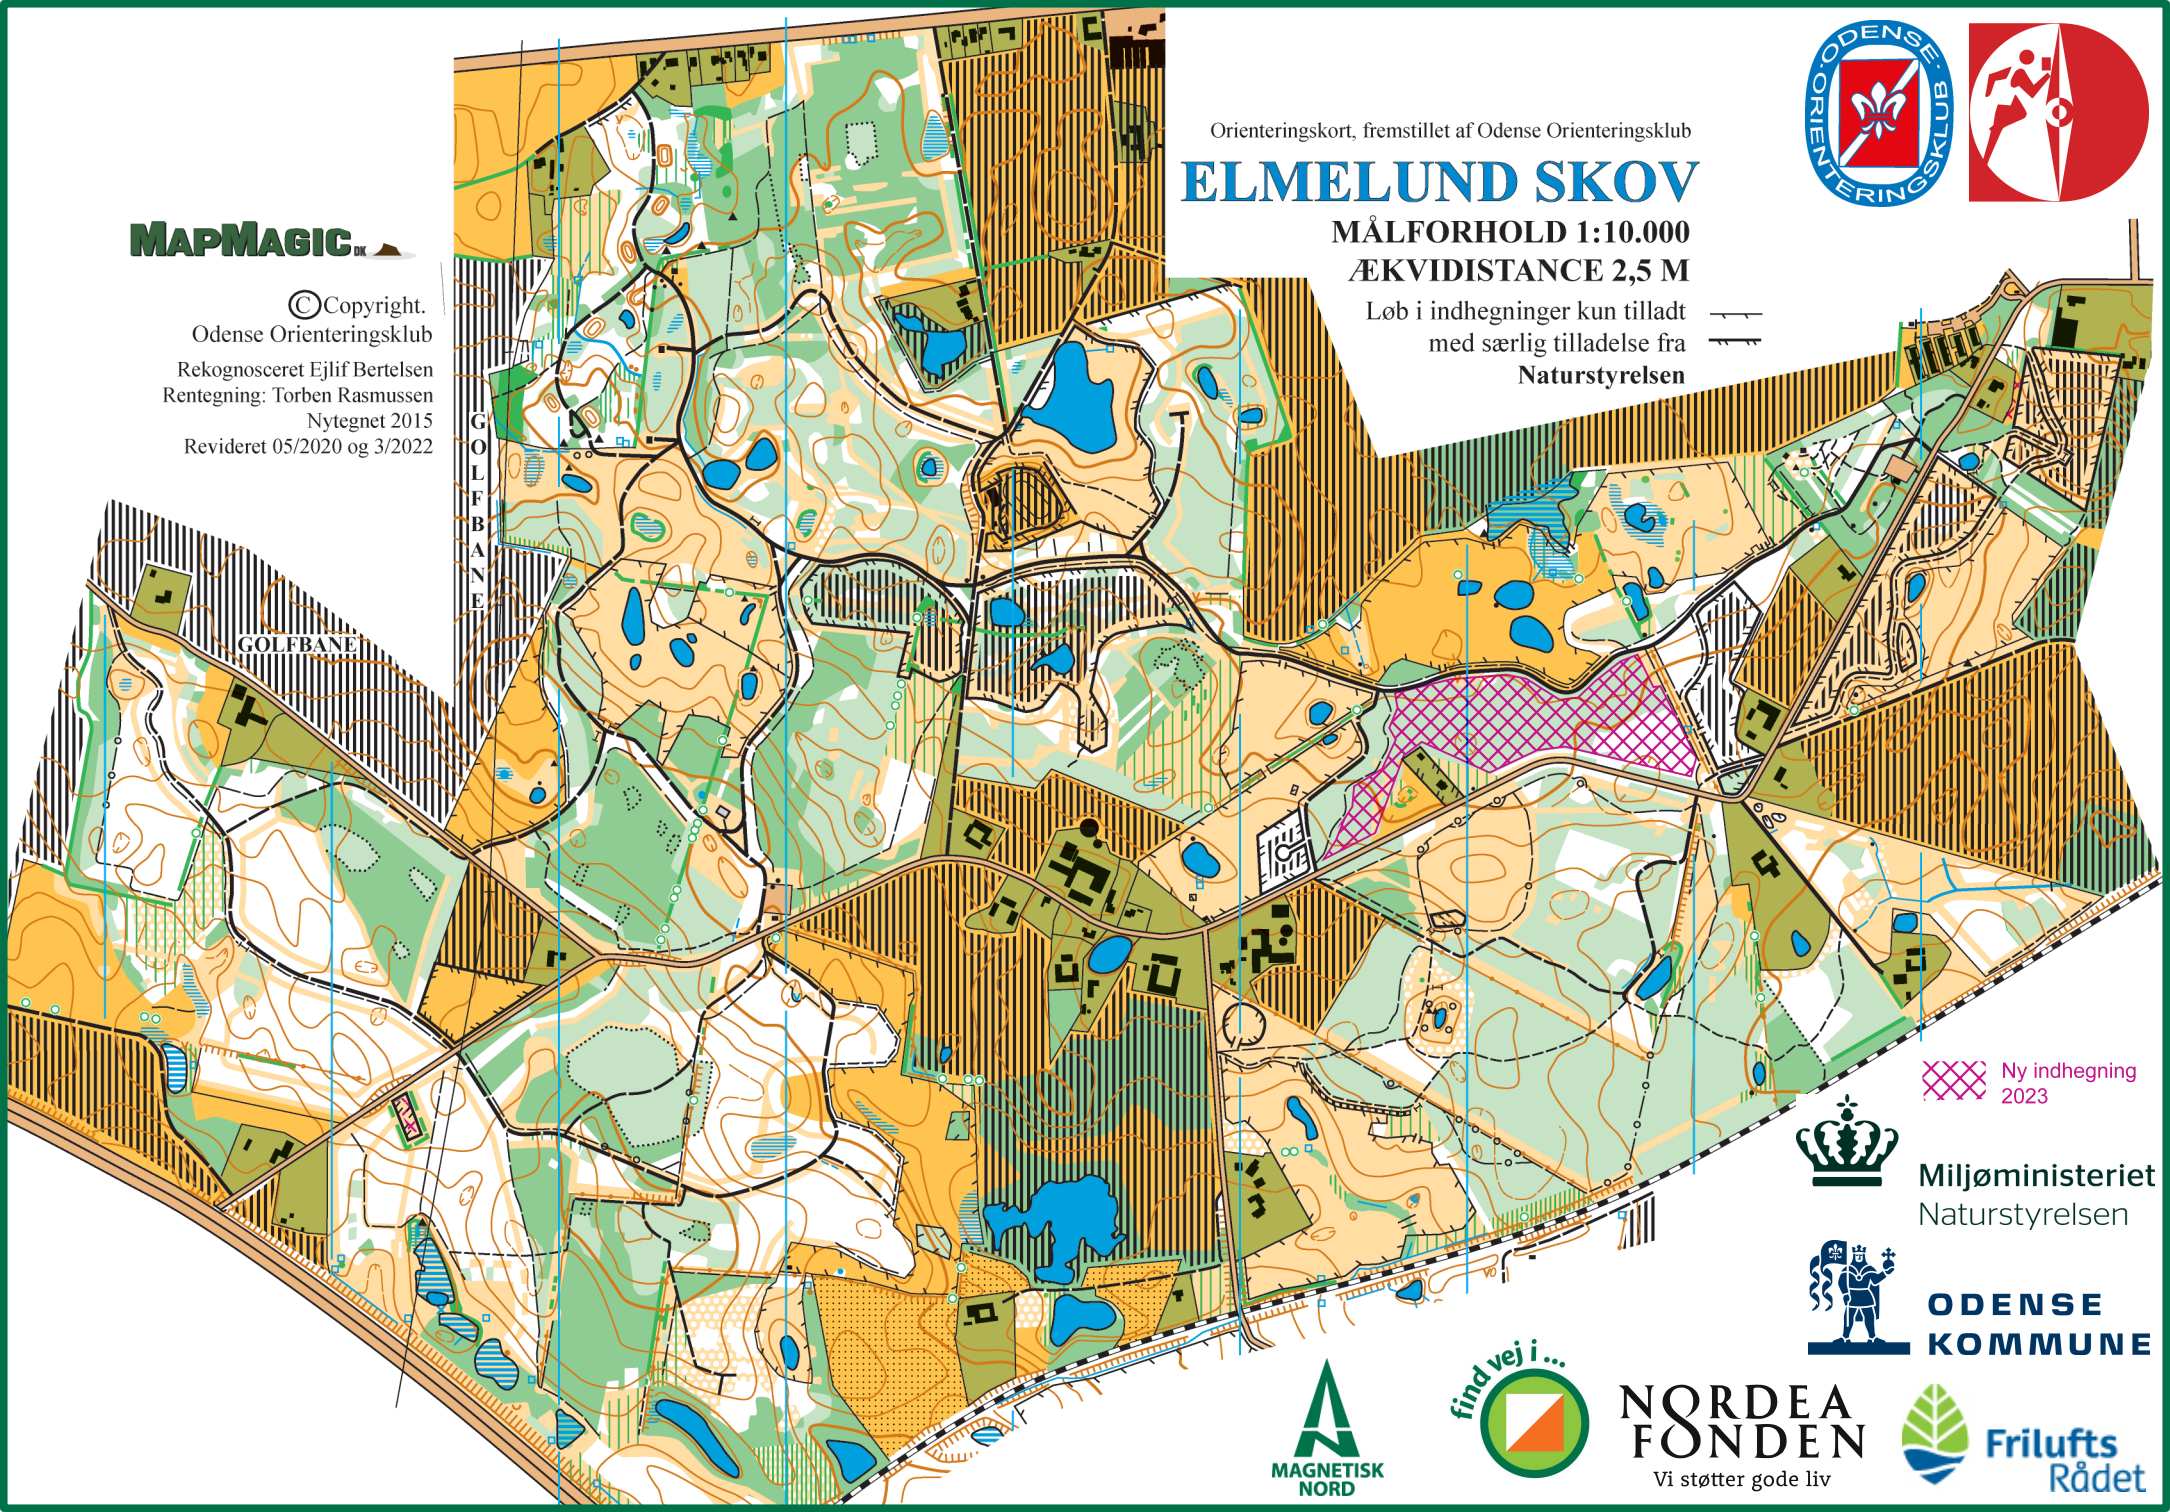

MAPMAGIC

© Copyright.

Odense Orienteringsklub

Rekognosceret Ejlif Bertelsen

Retegning: Torben Rasmussen

Nytegnet 2015

Revideret 05/2020 og 3/2022

Orienteringskort, fremstillet af Odense Orienteringsklub

ELMELUND SKOV

MÅLFORHOLD 1:10.000

ÆKVIDISTANCE 2,5 M

Løb i indhegninger kun tilladt
med særlig tilladelse fra
Naturstyrelsen

Ny indhegning
2023

Miljøministeriet
Naturstyrelsen

ODENSE
KOMMUNE

NORDEA
FONDEN
Vi støtter gode liv