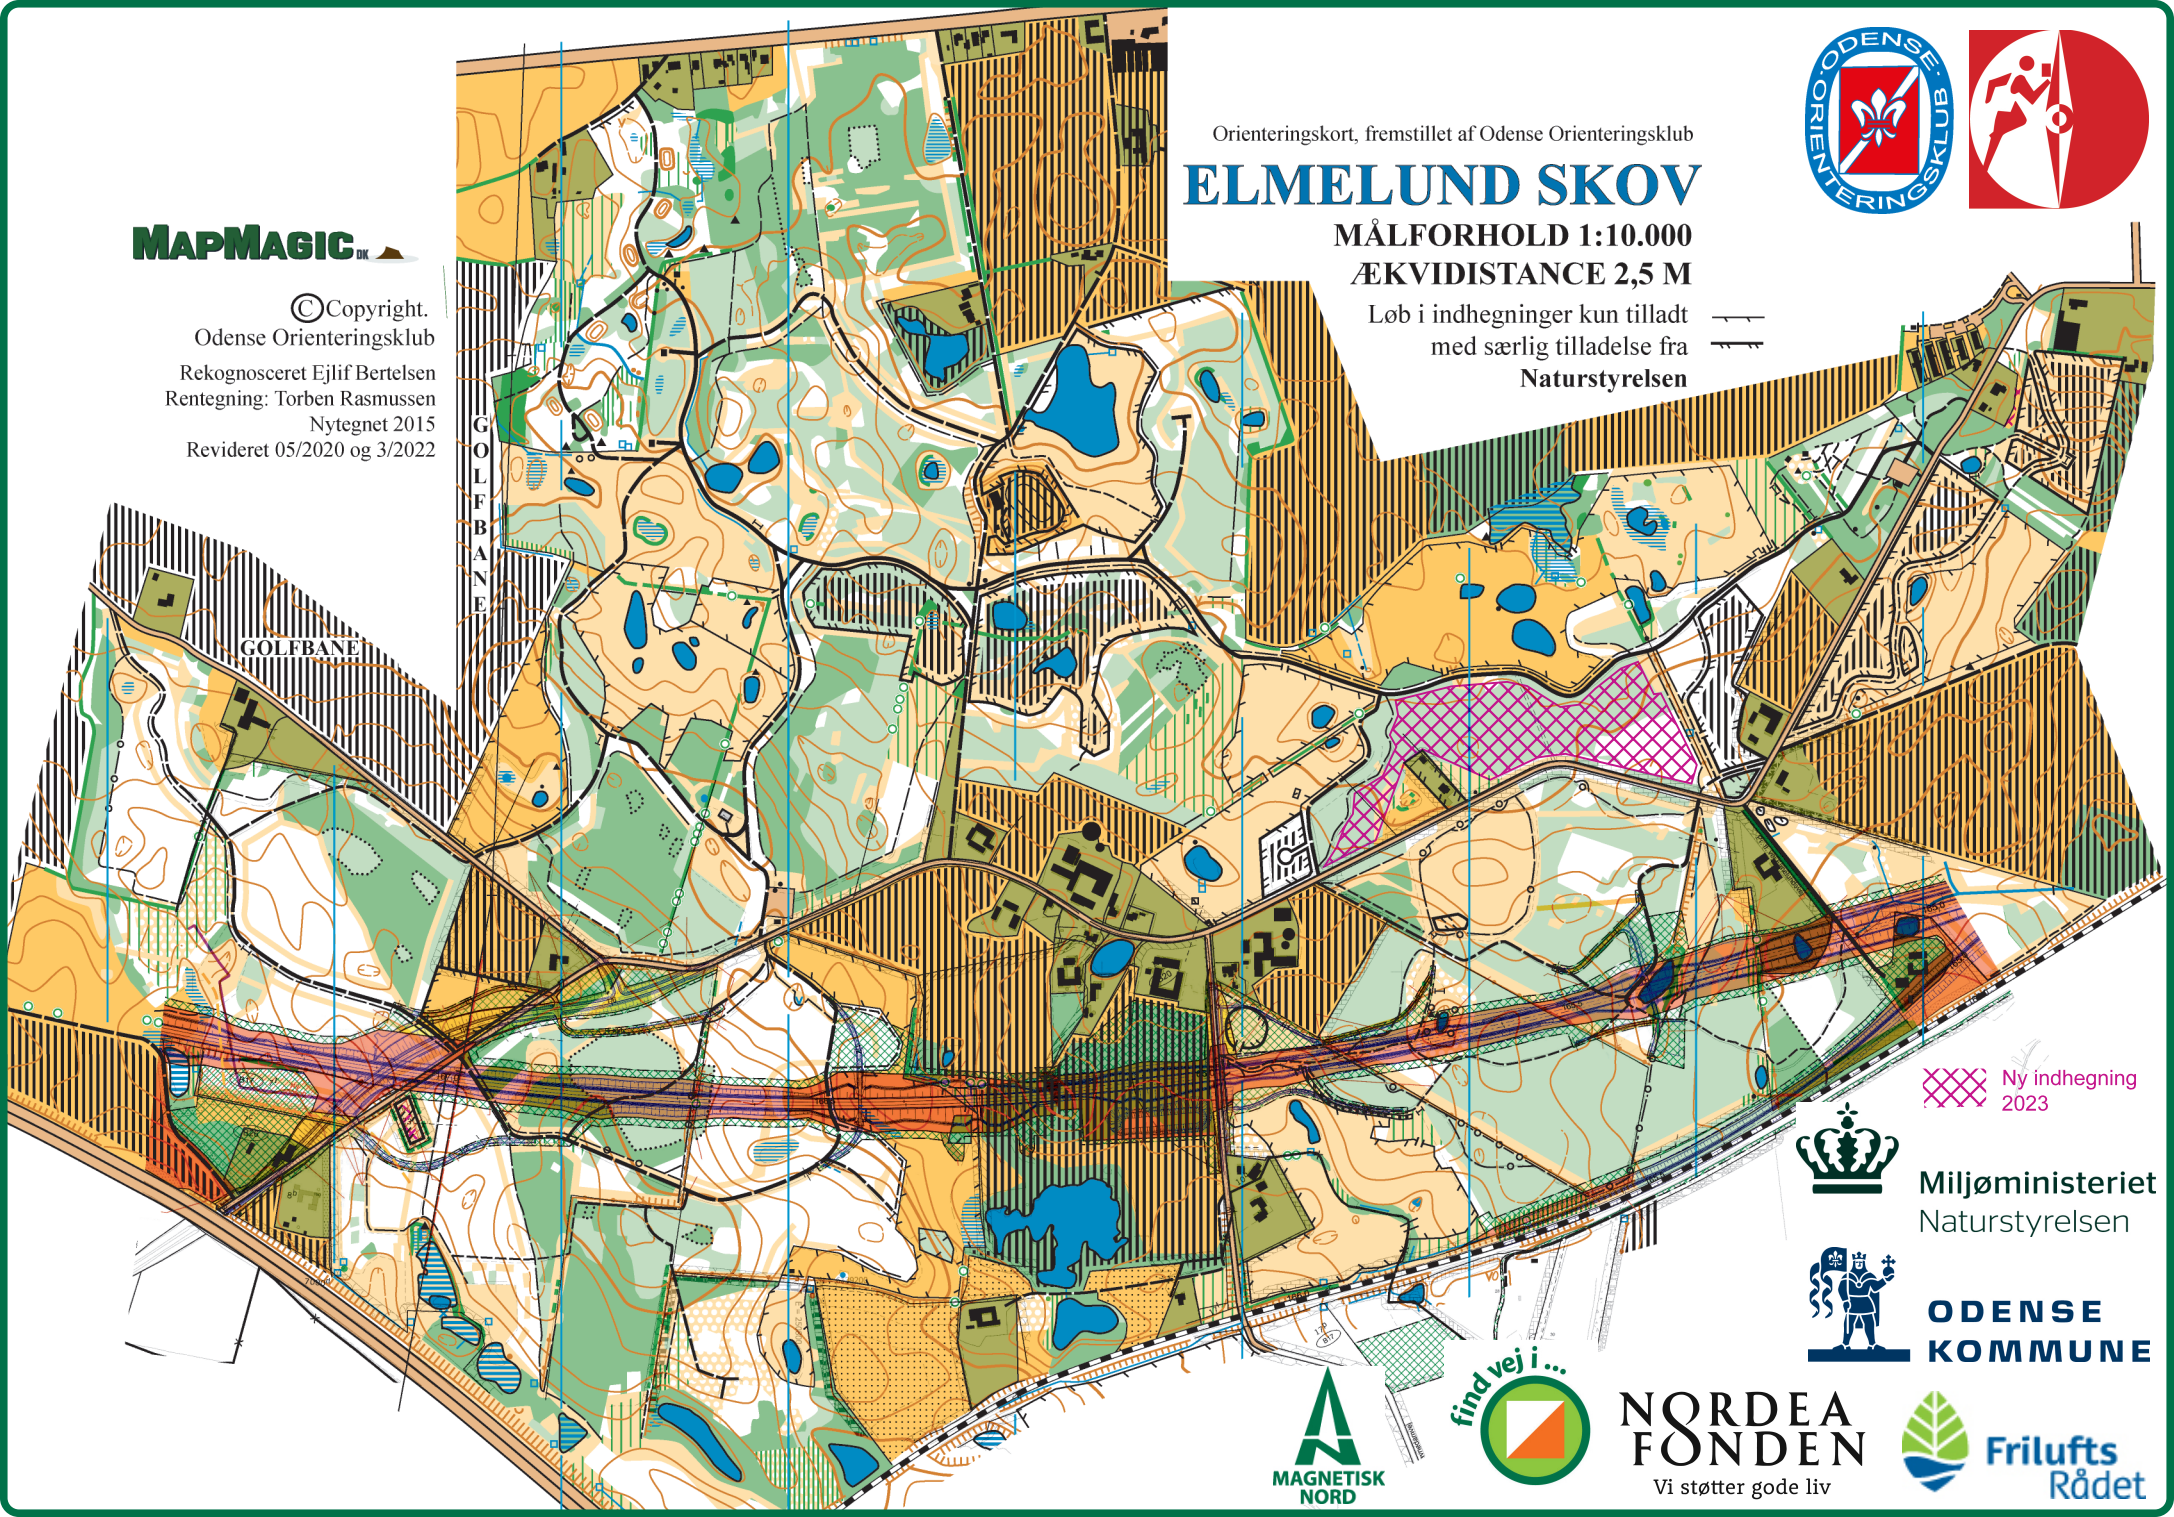

MAPMAGIC DK

© Copyright.

Odense Orienteringsklub

Rekognosceret Ejlif Bertelsen

Rentegning: Torben Rasmussen

Nytegnet 2015

Revideret 05/2020 og 3/2022

Orienteringskort, fremstillet af Odense Orienteringsklub

ELMELUND SKOV

MÅLFORHOLD 1:10.000

ÆKVIDISTANCE 2,5 M

Løb i indhegninger kun tilladt
med særlig tilladelse fra
Naturstyrelsen

 Ny indhegning
2023

Miljøministeriet
Naturstyrelsen

ODENSE
KOMMUNE

MAGNETISK
NORD